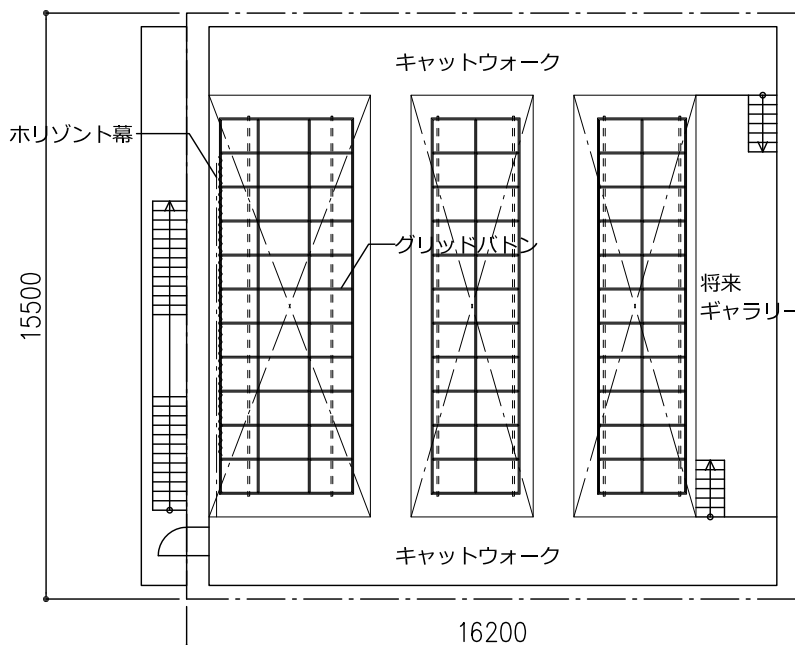

多目的ホール

1・2階

音楽・演劇・ダンス・レセプション等、多目的に利用が可能です。

- 設備：昇降式グリッドバトン（照明等に使用）・ horizont幕（スクリーン兼用）
プロジェクター、スピーカー、机、イス
- 床：フローリング

利用人数の目安：最大200名

面積：251.10㎡

天井高さ：7.2m（キャットウォーク下 4.8m）

※寸法・面積は壁芯