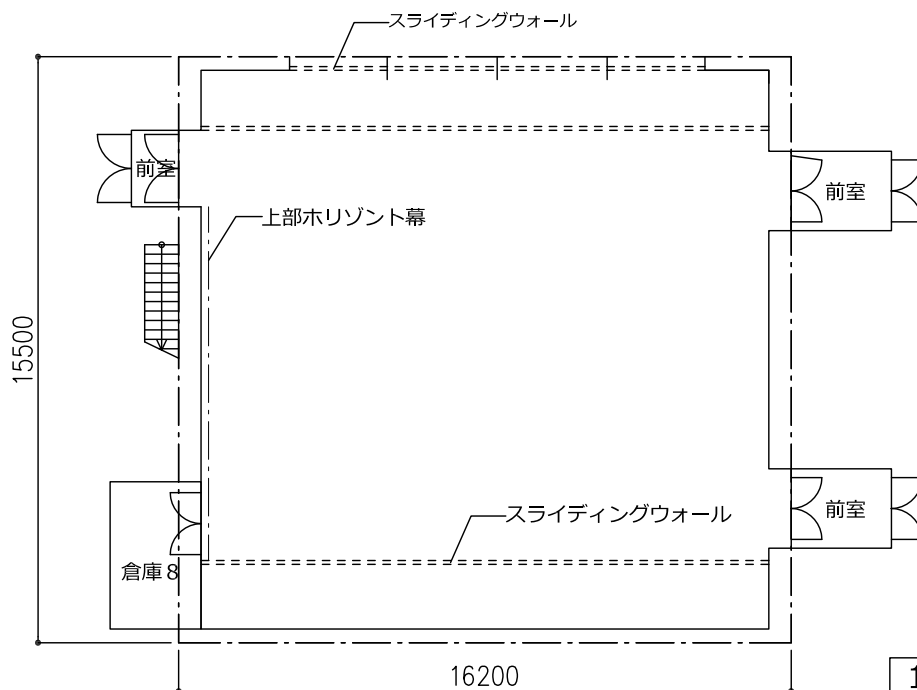

多目的ホール

1・2階

音楽・演劇・ダンス・レセプション等、多目的に利用が可能です。

- 設備：昇降式グリッドバトン（照明等に使用）・ horizont幕（スクリーン兼用）
プロジェクター、スピーカー、机、イス
- 床：フローリング

利用人数の目安：最大200名

面積：251.10㎡

天井高さ：7.2m（キャットウォーク下 4.8m）

※寸法・面積は壁芯