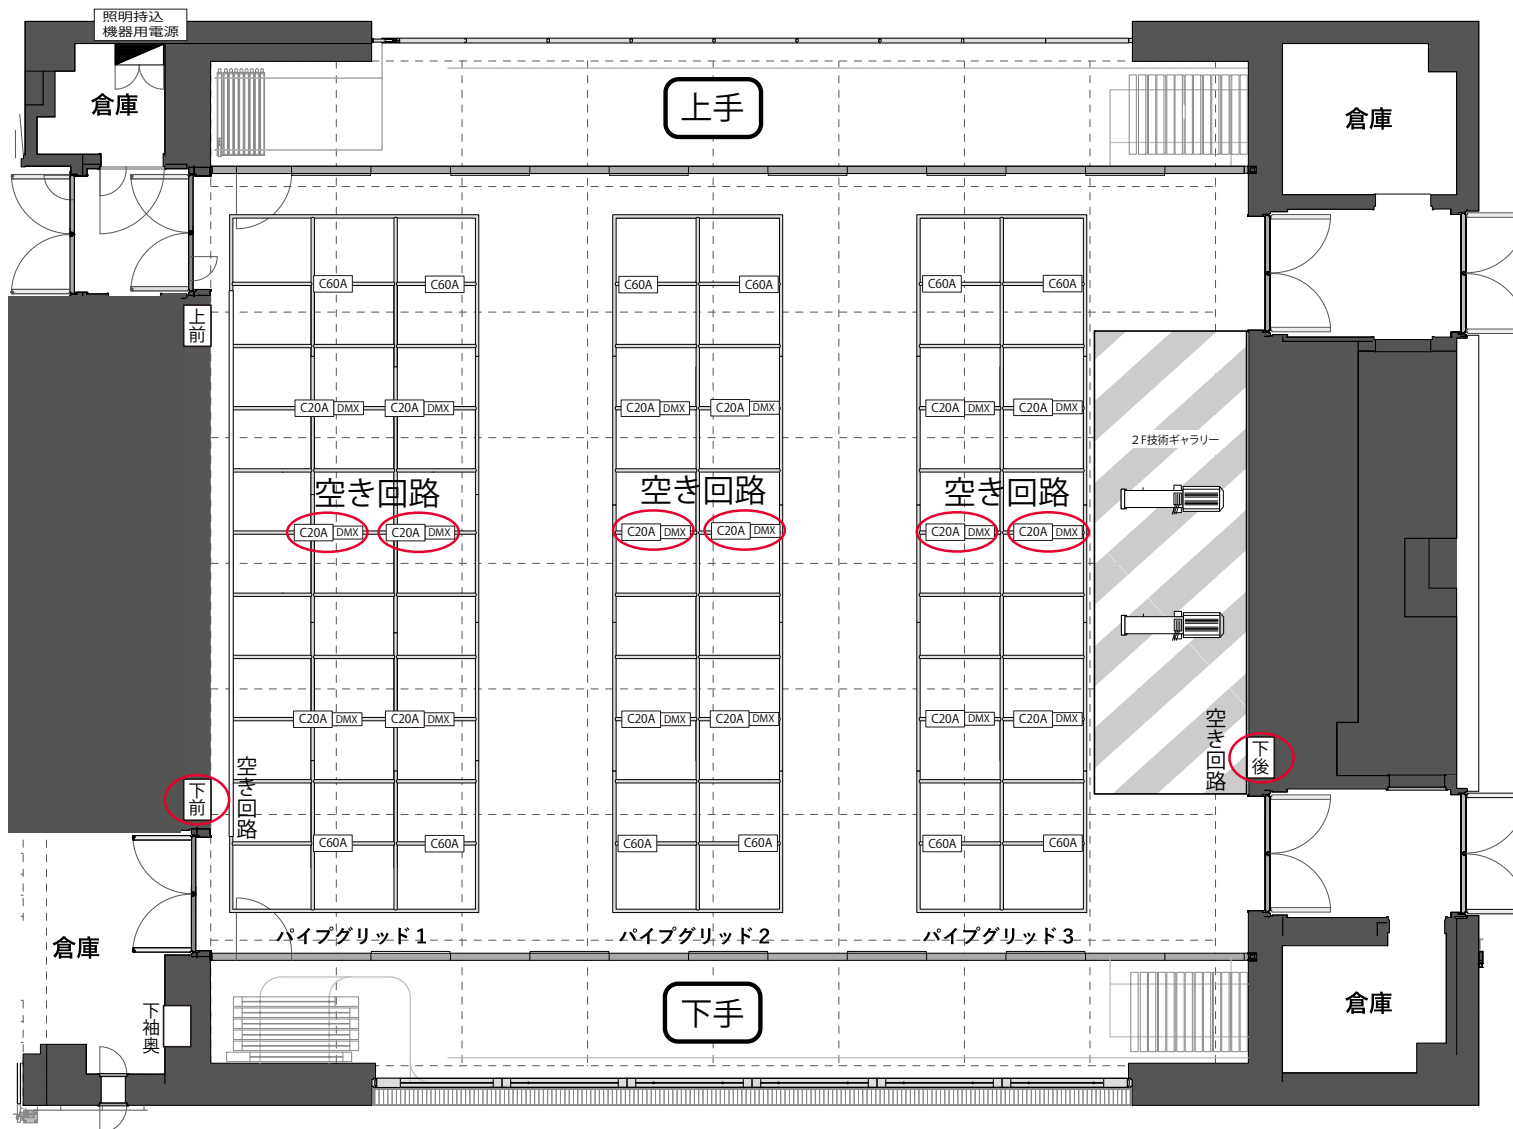

ひらしん平塚文化芸術ホール 多目的ホール 照明資料 2022/5/24現在

多目的ホールに調光回路はありません

ホールDMX回線の2系統目を使用する場合はスプリッターを持ち込んで下さい

持込み機器用電源
単相三線 40kVA(カムロック仕様)
C型60Aコンセント×2回路
C型20Aコンセント×1回路
平行15A×2口
D型20Aコンセント×2回路
DMXアウト×2口

パイプグリッド1

C型60Aコンセント×4回路(全回路空き)
C型20Aコンセント×6回路
DMXアウト×6箇所(1系統)

パイプグリッド2

C型60Aコンセント×4回路(全回路空き)
C型20Aコンセント×6回路
DMXアウト×6箇所(1系統)

パイプグリッド3

C型60Aコンセント×4回路(全回路空き)
C型20Aコンセント×6回路
DMXアウト×6箇所(1系統)

調光卓

Element2
プリセットフェーダー40本

ウォールコンセント

上前

- ・C型60Aコンセント×1回路
- ・C型20Aコンセント×1回路(LHで使用)
- (下前C型20Aコンセントとコンモ)
- ・平行15A×2口(C型20Aコンセントとコンモ)
- ・DMX OUT1口(LHで使用)

下前

- ・C型60Aコンセント×1回路
- ・C型20Aコンセント×1回路
- (上前C型20Aコンセントとコンモ)
- ・平行15A×2口(C型20Aコンセントとコンモ)
- ・DMX IN:OUT1口ずつ

下袖奥

- ・C型60Aコンセント×1回路
- ・C型20Aコンセント×1回路
- (下後C型20Aコンセントとコンモ)
- ・平行15A×2口(C型20Aコンセントとコンモ)
- (袖卓で使用)
- ・DMX IN:OUT1口ずつ(IN袖卓で使用)

下後

- ・C型60Aコンセント×1回路
- ・C型20Aコンセント×1回路
- (下袖奥C型20Aコンセントとコンモ)
- ・DMX IN:OUT1口ずつ