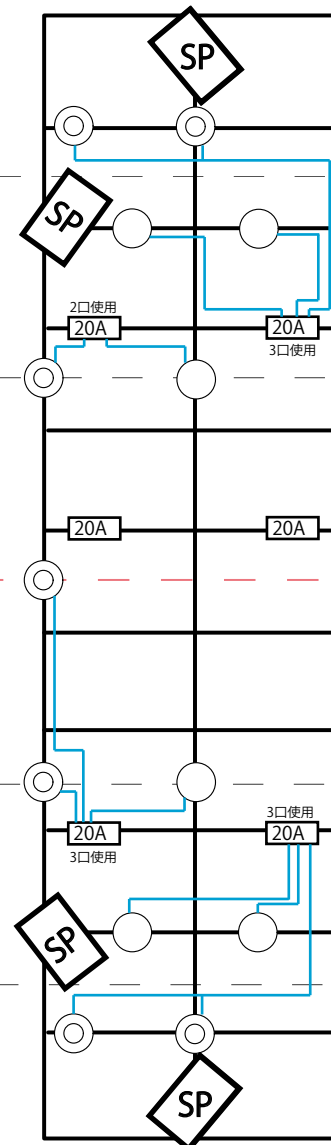

ひらしん平塚文化芸術ホール 多目的ホール 電源配線図

-  LED凸スポット115w
 -  LEDフレネルスポット115w
 -  LEDパライツ290w
※5ch仕様
 -  UH/LH ColorSourceCYC
※7ch仕様
- ※客電アドレス1~10

パイプグリッド1

パイプグリッド2

パイプグリッド3

上前
WC

LH

上手へ
電源スルー