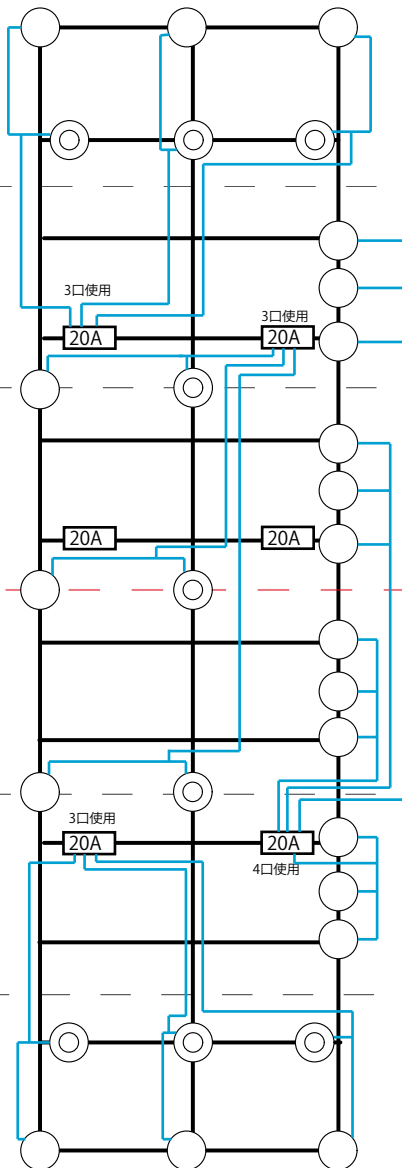

ひらしん平塚文化芸術ホール 多目的ホール 電源配線図

-  LED凸スポット115w
 -  LEDフレネルスポット115w
 -  LEDパライツ290w
※5ch仕様
 -  UH/LH ColorSourceCYC
※7ch仕様
- ※客電アドレス1~10

パイプグリッド1

パイプグリッド2

パイプグリッド3

上前
WC

LH

上手へ
電源スルー