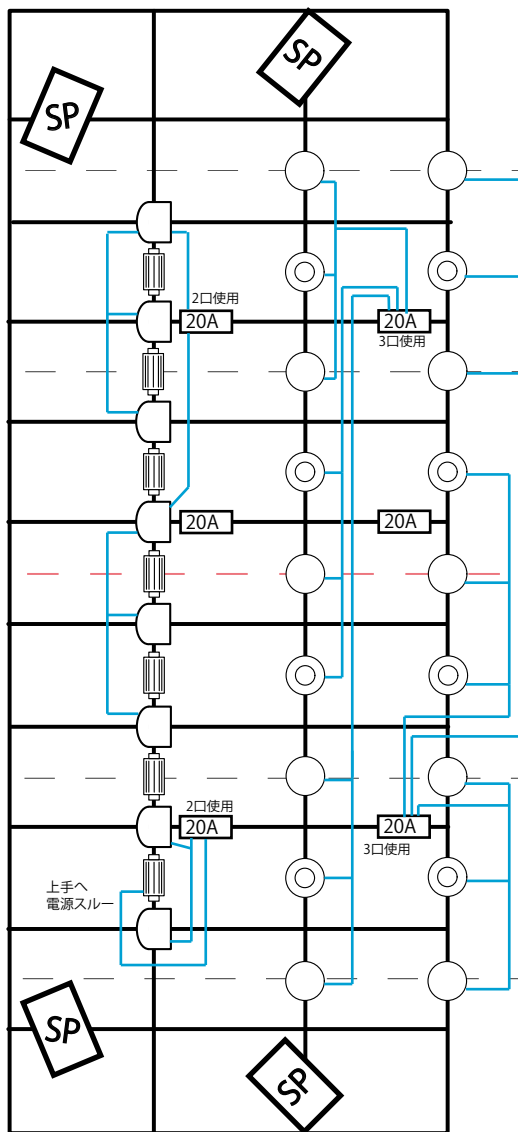

ひらしん平塚文化芸術ホール 多目的ホール 電源配線図

-  LED凸スポット115w
 -  LEDフレネルスポット115w
 -  LEDパライツ290w
※5ch仕様
 -  UH/LH ColorSourceCYC
※7ch仕様
- ※客電アドレス1~10

パイプグリッド1

パイプグリッド2

パイプグリッド3

上前
WC

LH

上手へ
電源スルー