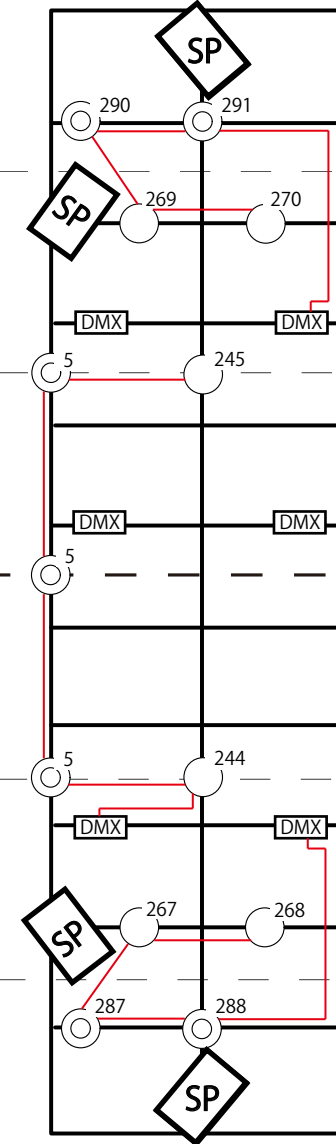

# ひらしん平塚文化芸術ホール 多目的ホール DMX配線図

-  LED凸スポット115w
  -  LEDフレネルスポット115w
  -  LEDパライイト290w  
※5ch仕様
  -  UH/LH ColorSourceCVC  
※7ch仕様
- ※客電アドレス1~10

パイプグリッド1

パイプグリッド2

パイプグリッド3

上前  
WC

LH

UH  
下手から上手まで