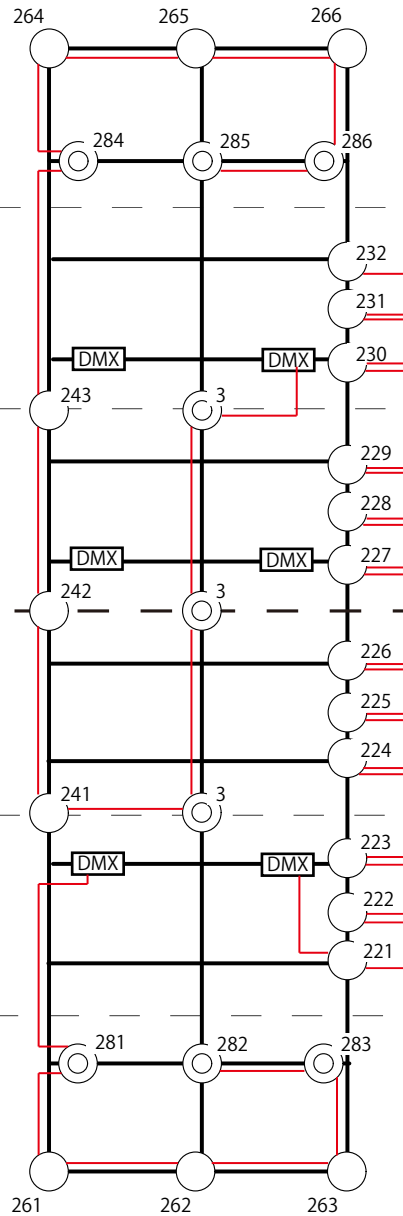

# ひらしん平塚文化芸術ホール 多目的ホール DMX配線図

-  LED凸スポット115w
  -  LEDフレネルスポット115w
  -  LEDパライイト290w  
※5ch仕様
  -  UH/LH ColorSourceCVC  
※7ch仕様
- ※客電アドレス1~10

パイプグリッド1

パイプグリッド2

パイプグリッド3

上前  
WC

LH

UH  
下手から上手まで