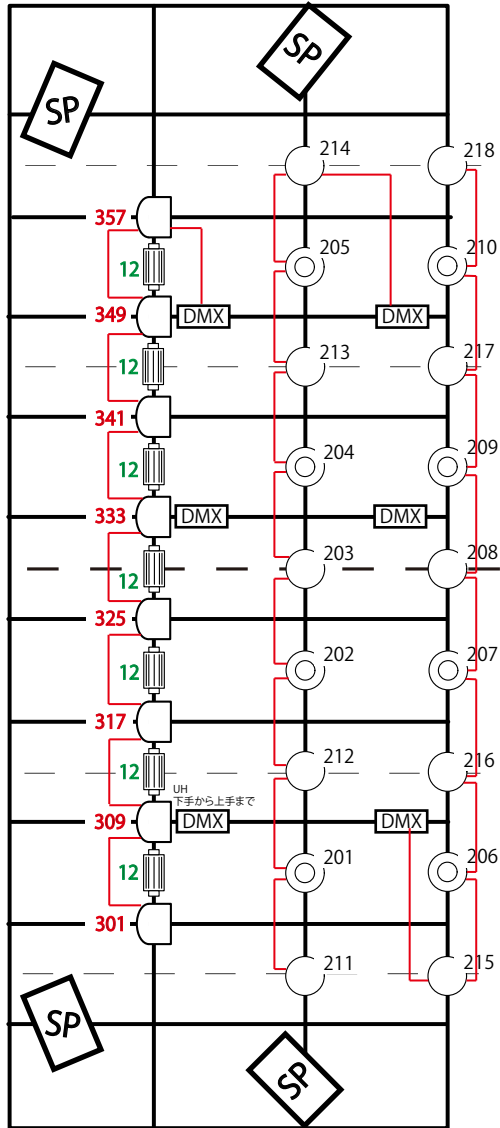

# ひらしん平塚文化芸術ホール 多目的ホール DMX配線図

-  LED凸スポット115w
  -  LEDフレネルスポット115w
  -  LEDパライイト290w  
※5ch仕様
  -  UH/LH ColorSourceCVC  
※7ch仕様
- ※客電アドレス1~10

パイプグリッド1

パイプグリッド2

パイプグリッド3

上前  
WC

LH

UH  
下手から上手まで