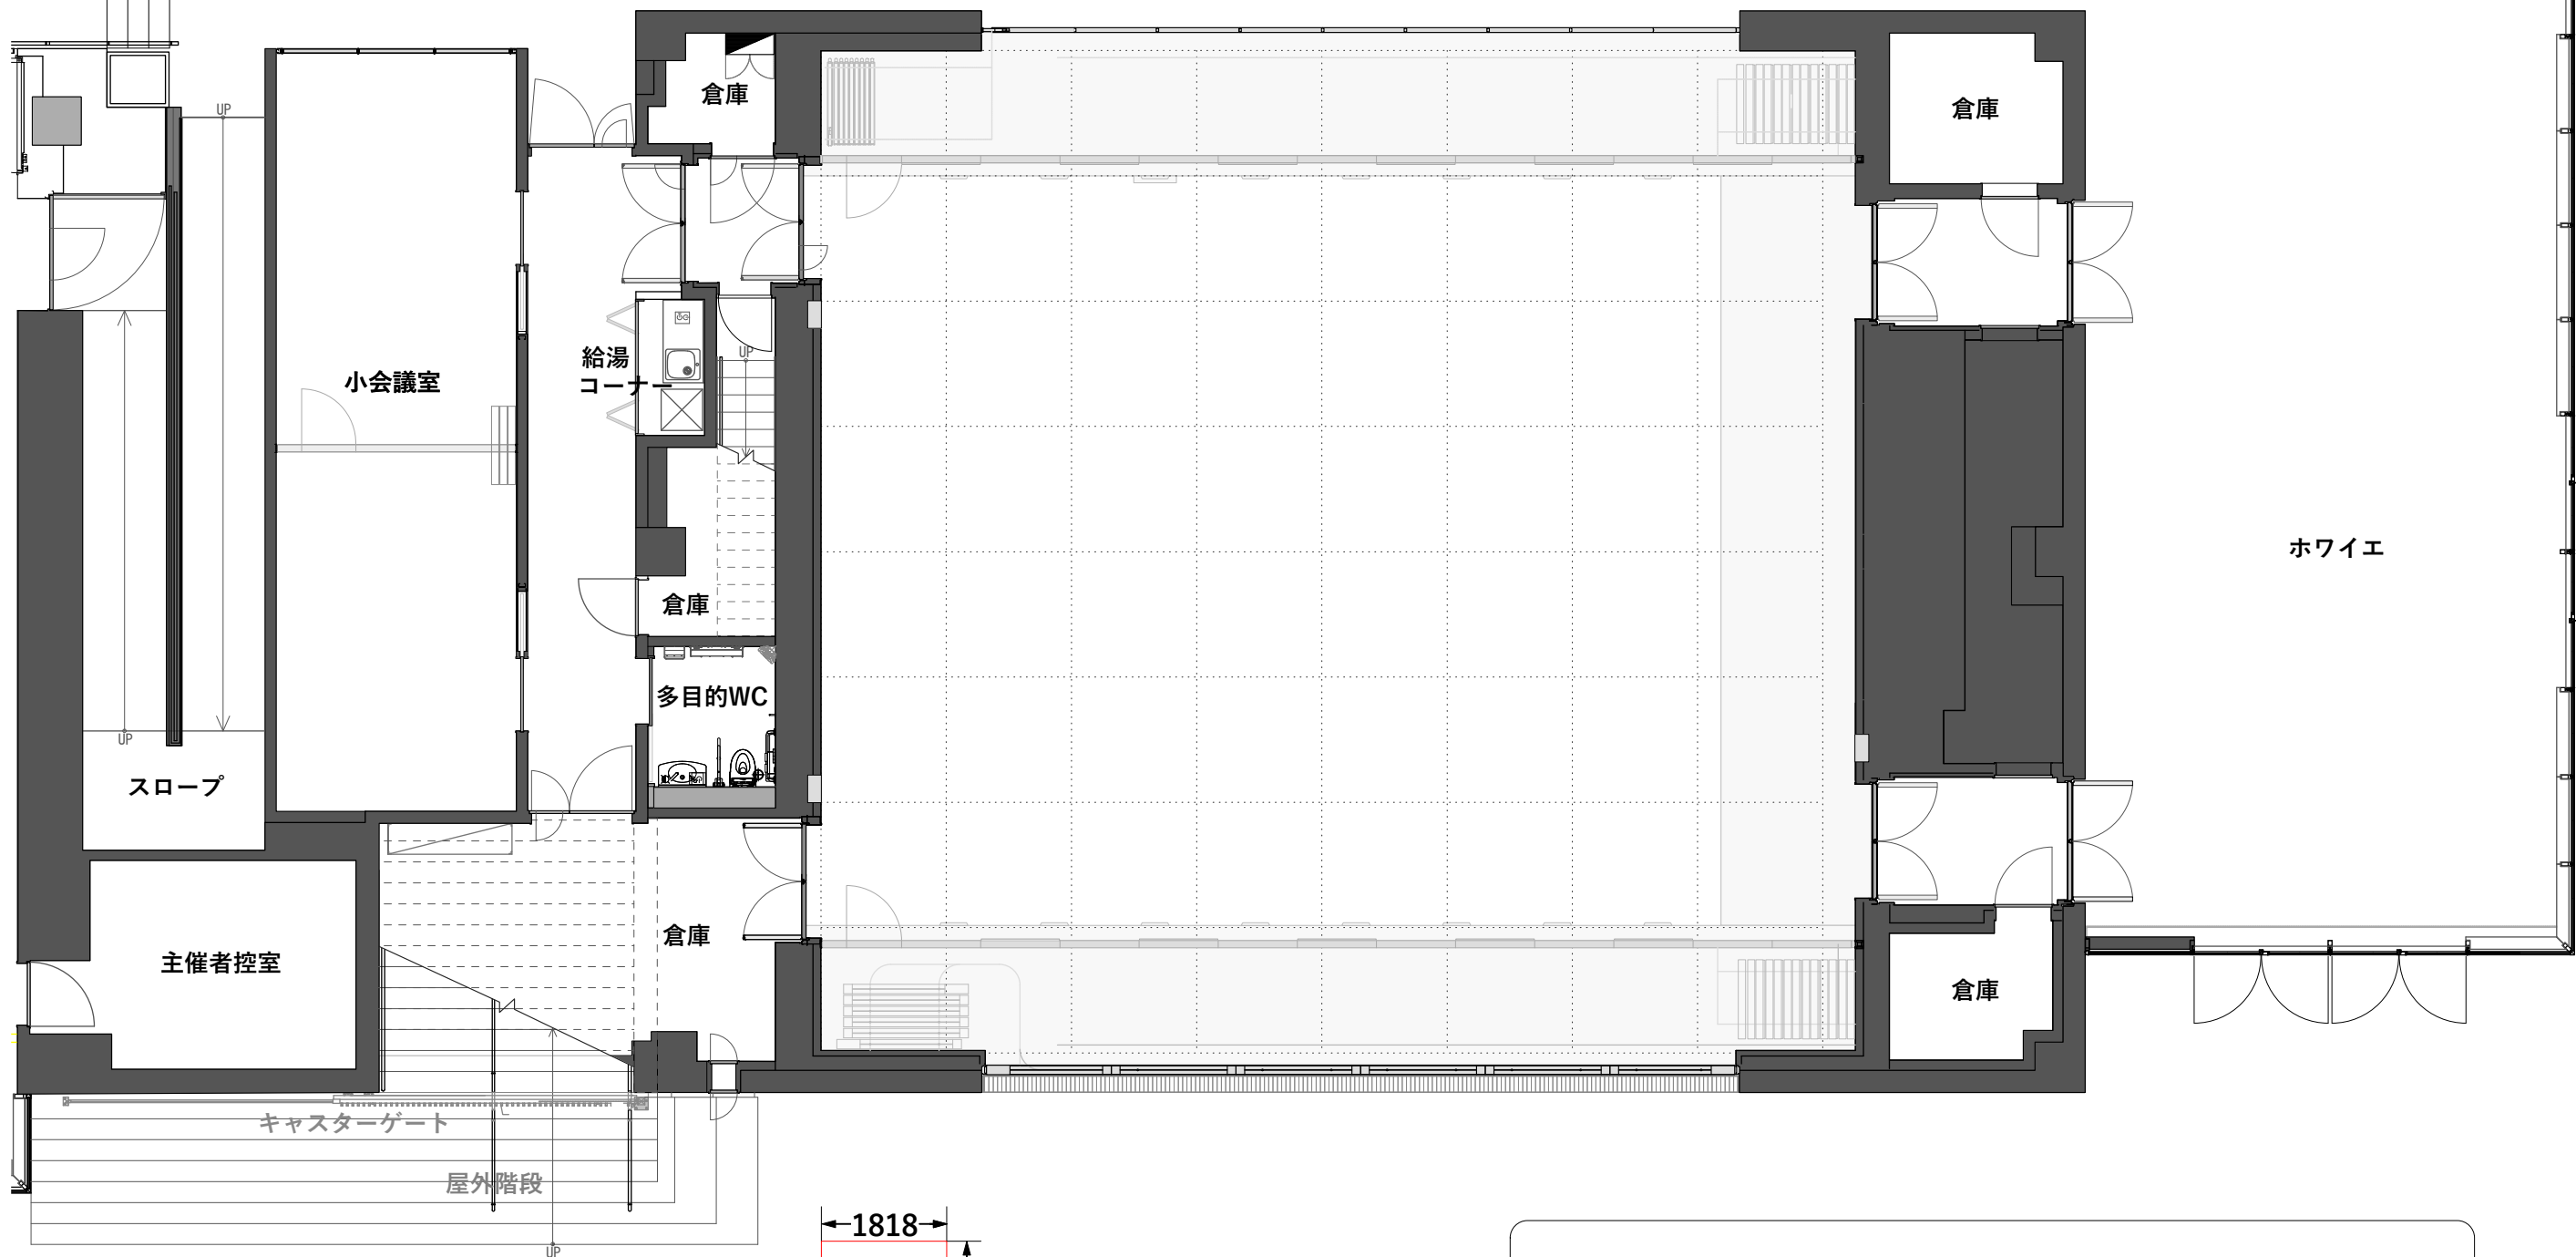

エントランスホール

ひらふ 平塚文化芸術ホール

2023.7.25現在

多目的ホール平面図 S=1/100@A-3

間口 11m23cm(スライディングウォール有)
14m97cm(スライディングウォール無)
奥行 15m
面積 168.5㎡(スライディングウォール有)
224.6㎡(スライディングウォール無)

〒254-0045
神奈川県平塚市見附町16-1
TEL : 0463-79-9907
FAX : 0463-79-9908