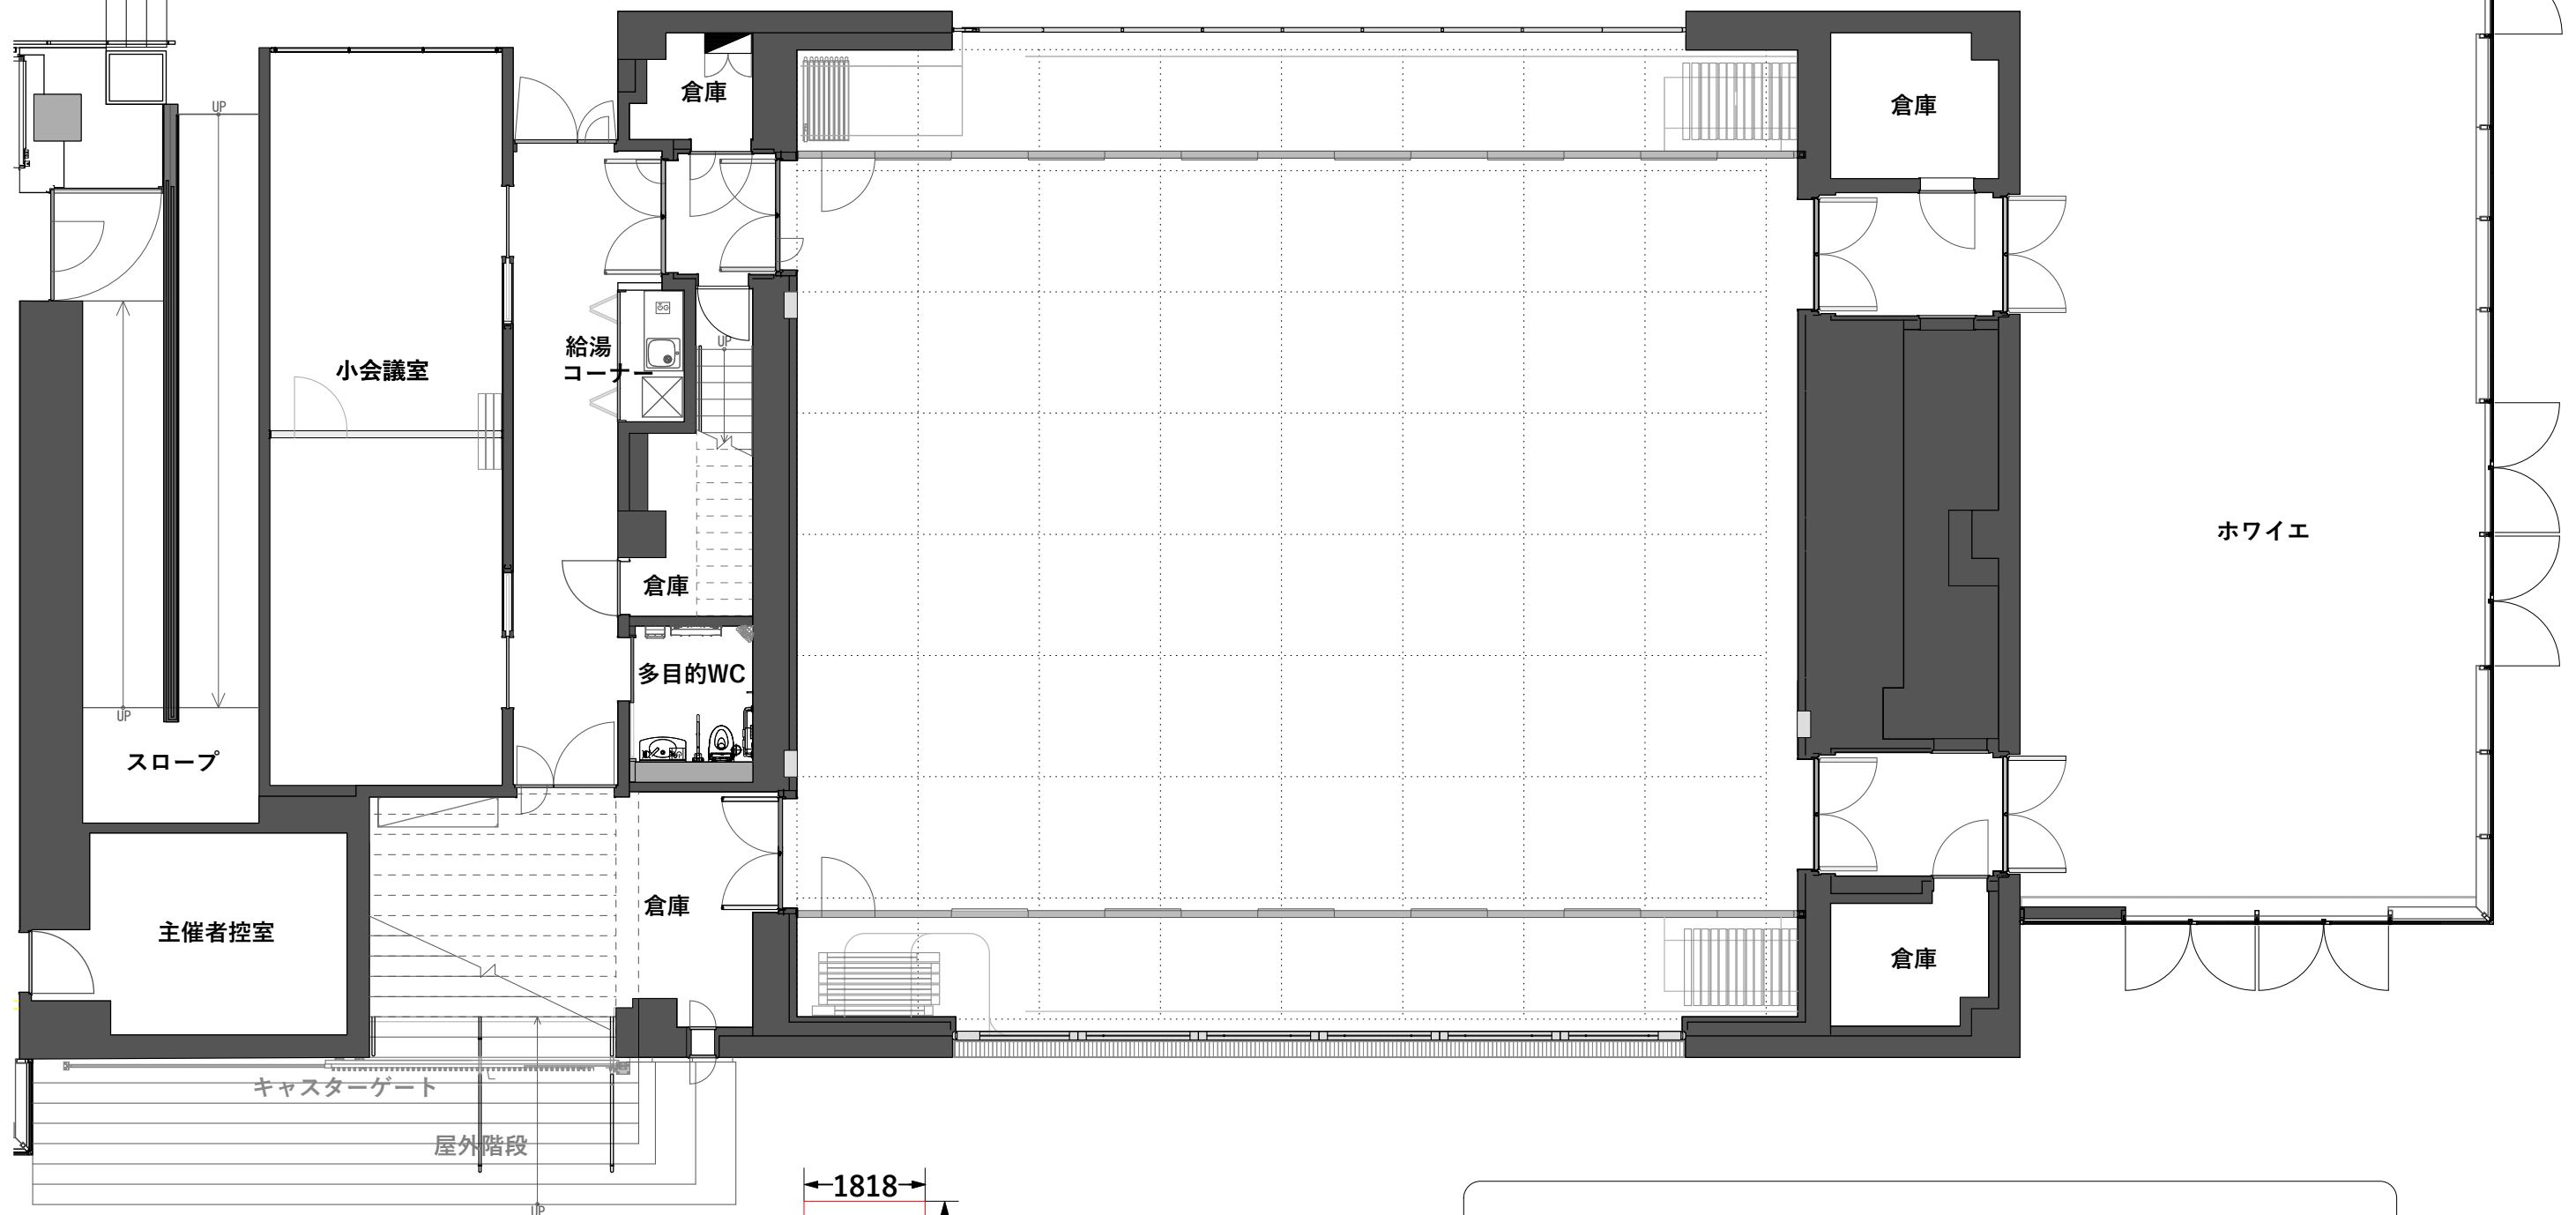

エントランスホール

ひさひさ 平塚文化芸術ホール

2022.2.27現在

多目的ホール平面図 S=1/100@A-3

間口 11m23cm(スライディングウォール有)
14m97cm(スライディングウォール無)
奥行 15m
面積 168.5㎡(スライディングウォール有)
224.6㎡(スライディングウォール無)

〒254-0045
神奈川県平塚市見附町16-1
TEL : 0463-79-9907
FAX : 0463-79-9908