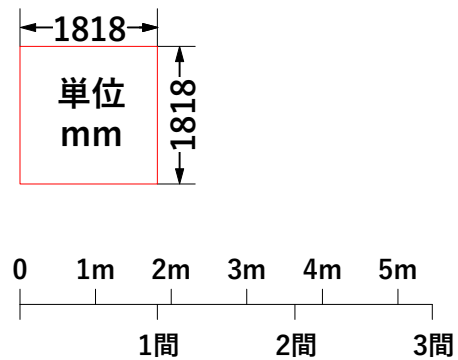

エントランスホール

ひさひさ 平塚文化芸術ホール

2022.2.27現在

多目的ホール平面図 S=1/100@A-3

間口 11m23cm(スライディングウォール有)
14m97cm(スライディングウォール無)
奥行 15m
面積 168.5㎡(スライディングウォール有)
224.6㎡(スライディングウォール無)

〒254-0045
神奈川県平塚市見附町16-1
TEL : 0463-79-9907
FAX : 0463-79-9908