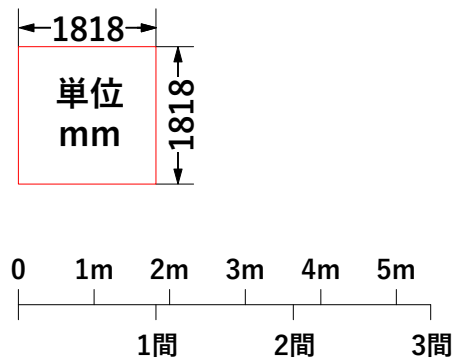

エントランスホール

ひらふ 平塚文化芸術ホール

2023.7.25現在

多目的ホール平面図 S=1/100@A-3

間口 11m23cm(スライディングウォール有)
14m97cm(スライディングウォール無)
奥行 15m
面積 168.5㎡(スライディングウォール有)
224.6㎡(スライディングウォール無)

〒254-0045
神奈川県平塚市見附町16-1
TEL : 0463-79-9907
FAX : 0463-79-9908