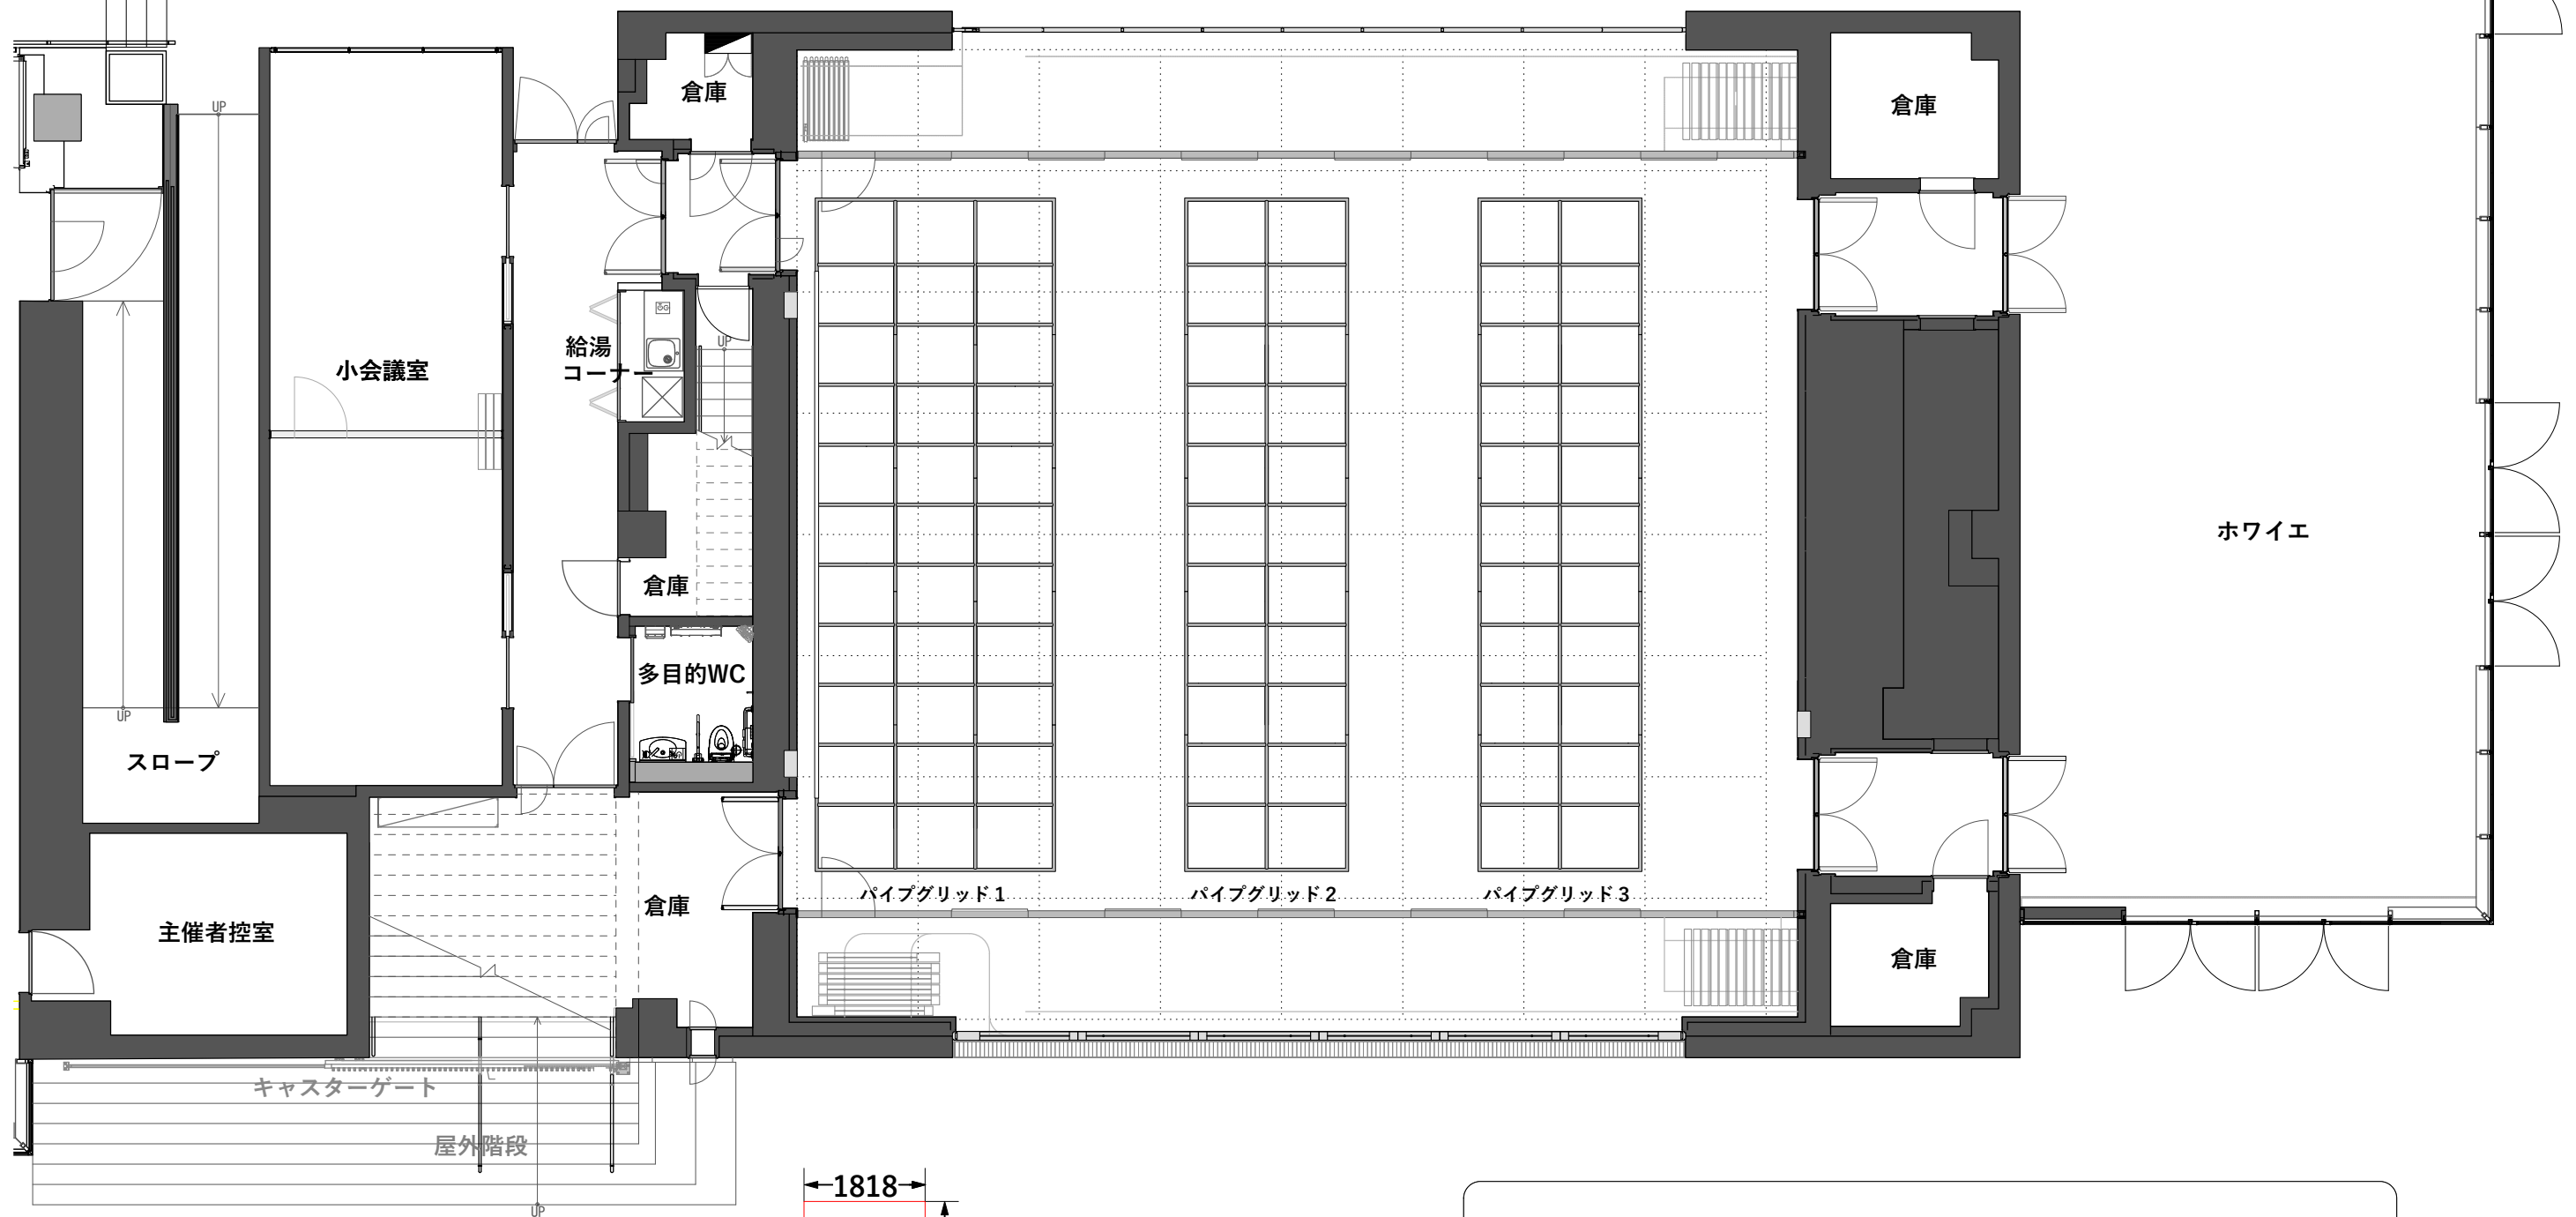

エントランスホール

ひまわり 平塚文化芸術ホール 2022.2.27現在

多目的ホール平面図(パイプグリッド) S=1/100@A-3

間口 11m23cm(スライディングウォール有)

14m97cm(スライディングウォール無)

奥行 15m

面積 168.5㎡(スライディングウォール有)

224.6㎡(スライディングウォール無)