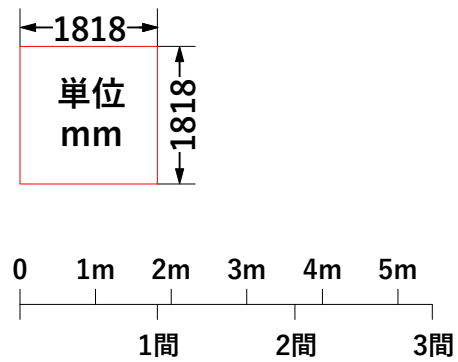

エントランスホール

ひまわり 平塚文化芸術ホール 2022.2.27現在

多目的ホール平面図(パイプグリッド) S=1/100@A-3

間口 11m23cm(スライディングウォール有)

14m97cm(スライディングウォール無)

奥行 15m

面積 168.5㎡(スライディングウォール有)

224.6㎡(スライディングウォール無)