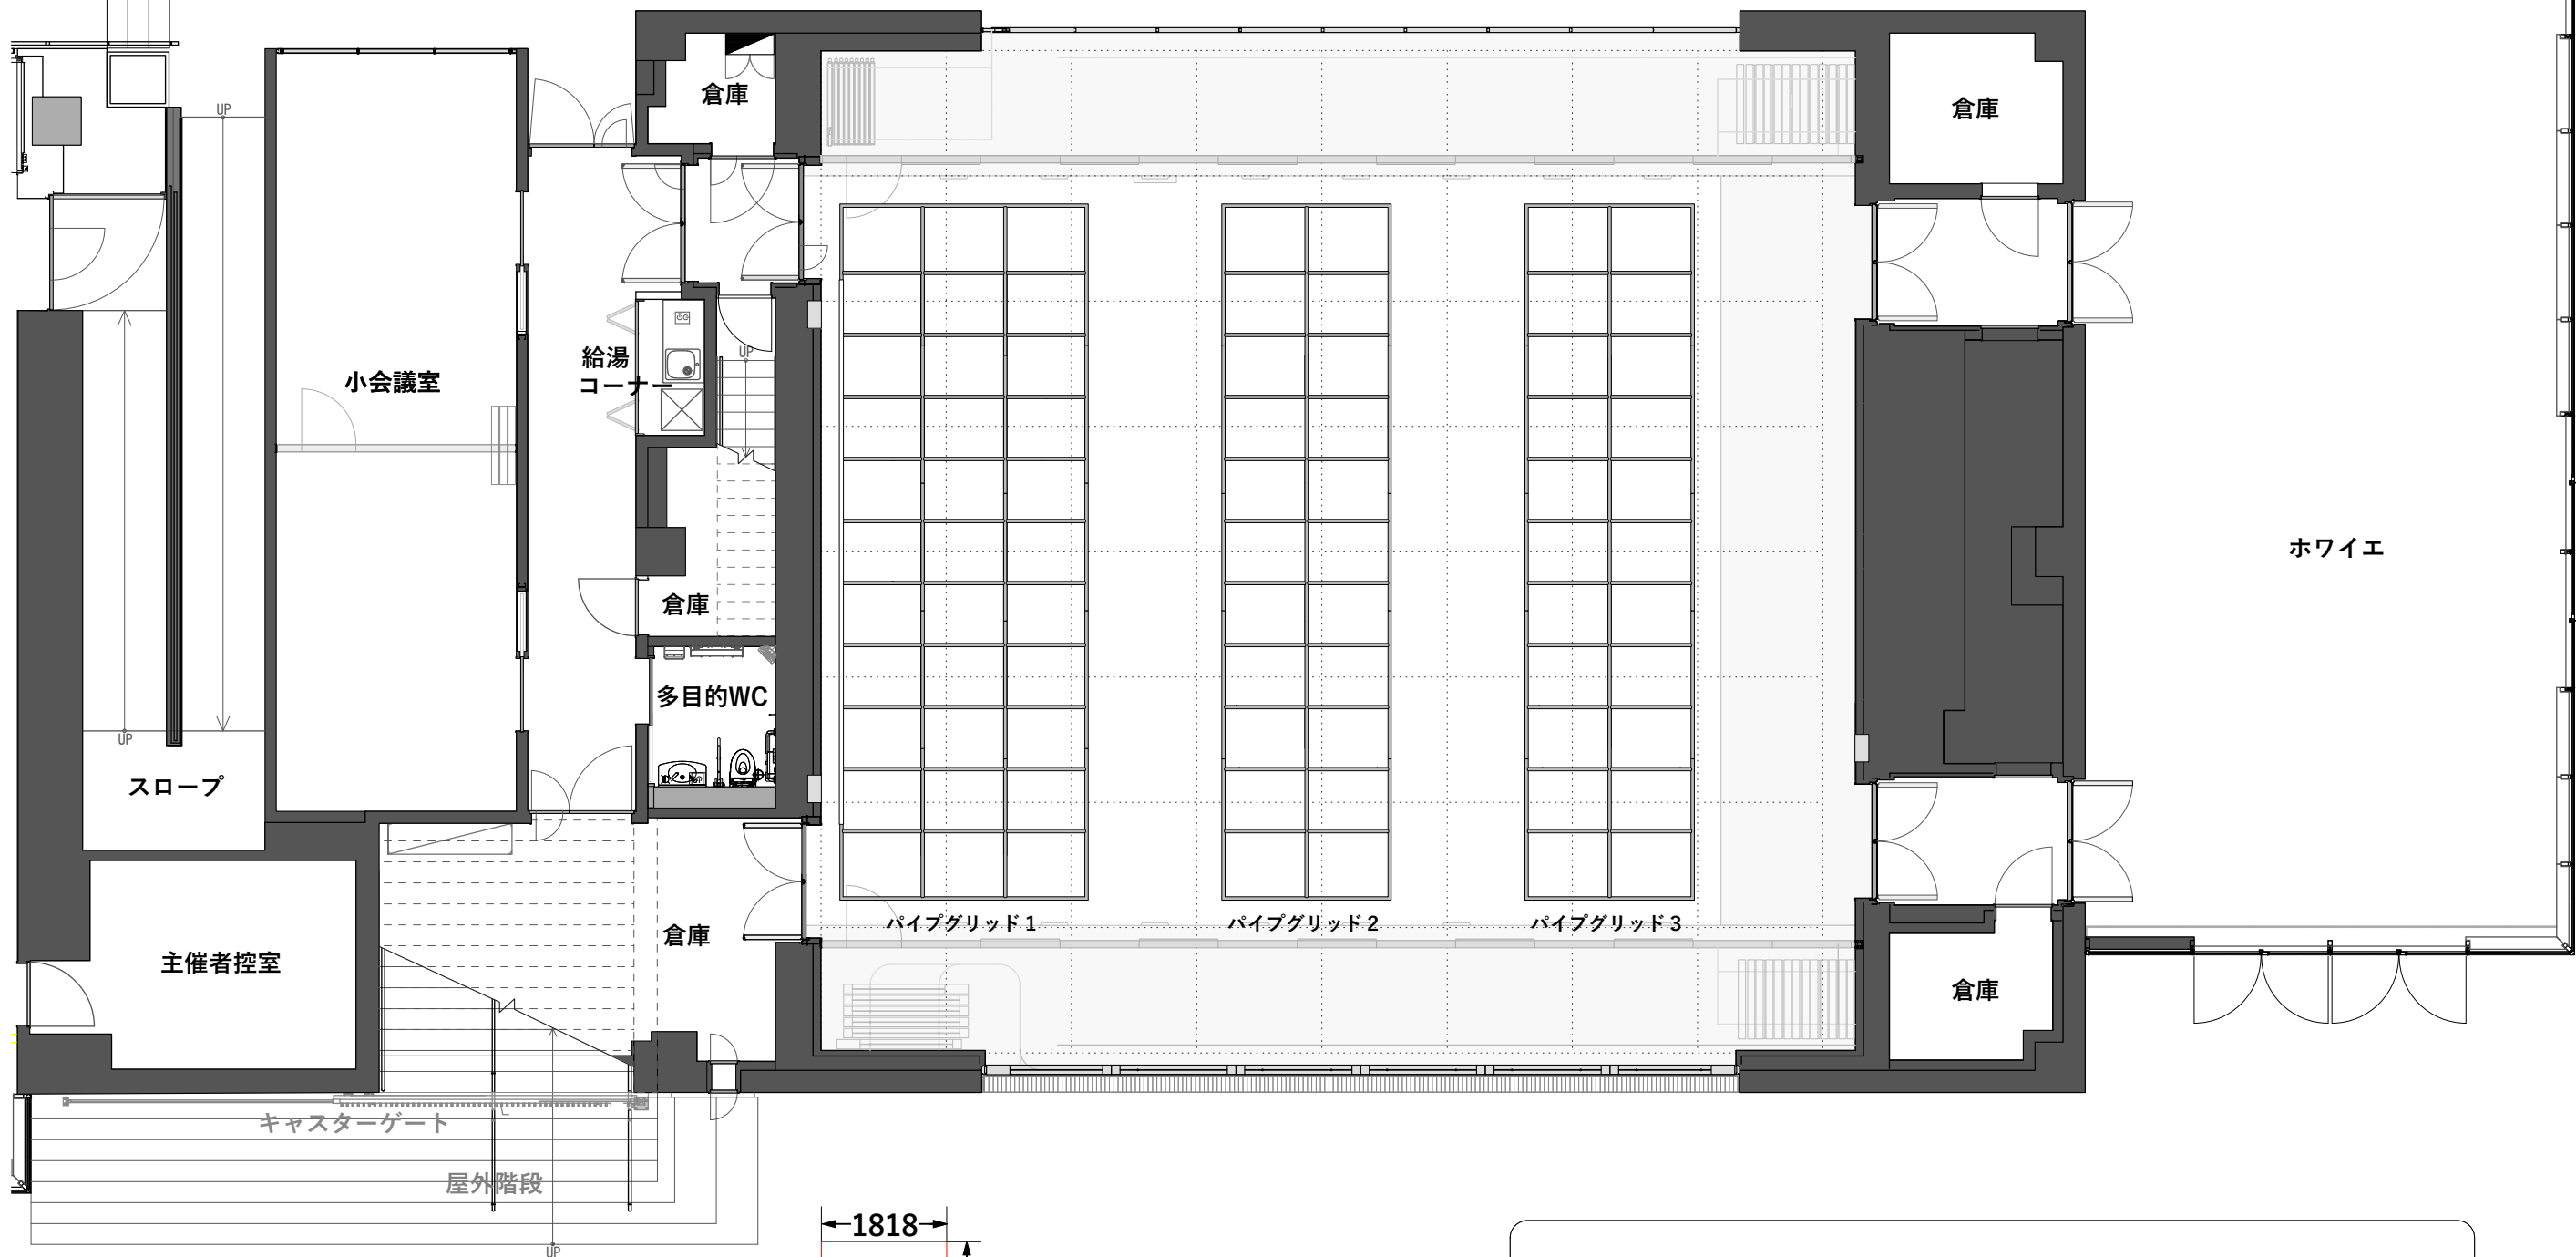

エントランスホール

ひらLh 平塚文化芸術ホール

2023.7.25現在

多目的ホール平面図(パイプグリッド) S=1/100@A-3

間口 11m23cm(スライディングウォール有)
 14m97cm(スライディングウォール無)
 奥行 15m
 面積 168.5㎡(スライディングウォール有)
 224.6㎡(スライディングウォール無)

〒254-0045
 神奈川県平塚市見附町16-1
 TEL: 0463-79-9907
 FAX: 0463-79-9908