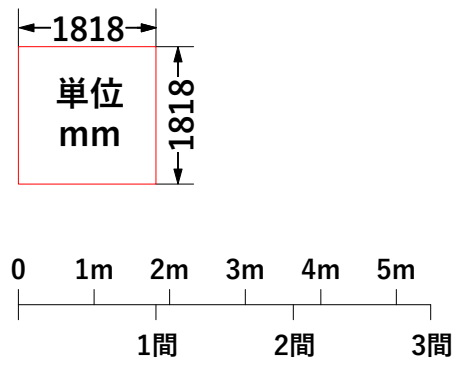

エントランスホール

ひらLh 平塚文化芸術ホール

2023.7.25現在

多目的ホール平面図(パイプグリッド) S=1/100@A-3

間口 11m23cm(スライディングウォール有)
 14m97cm(スライディングウォール無)
 奥行 15m
 面積 168.5㎡(スライディングウォール有)
 224.6㎡(スライディングウォール無)

〒254-0045
 神奈川県平塚市見附町16-1
 TEL: 0463-79-9907
 FAX: 0463-79-9908