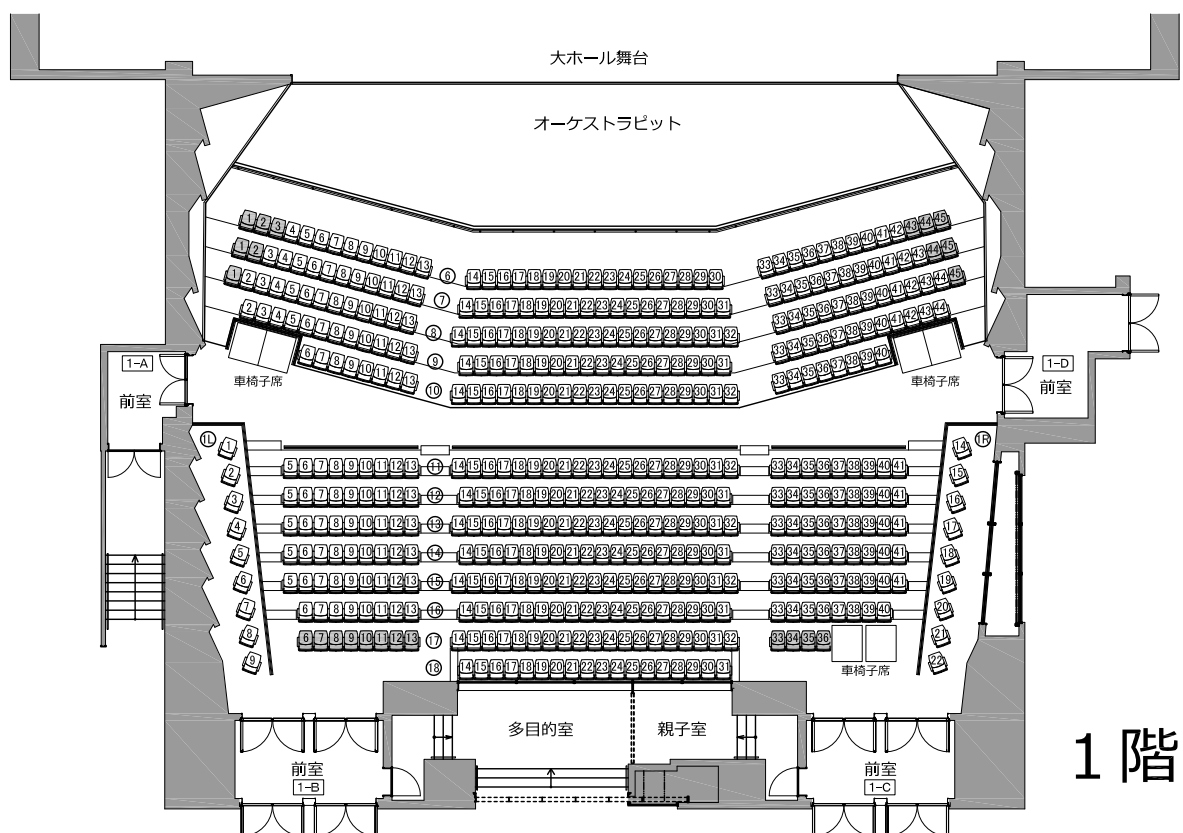

# 平塚文化芸術ホール 大ホール客席図 (オーケストラピット利用時)

1~3階

固定席	986席
移動席	24席
計	1010席
車椅子席	7席

固定席	202席
移動席	0席
計	202席

固定席	341席
移動席	0席
計	341席

※車椅子席 1席

固定席	443席
移動席	24席
計	467席

※車椅子席 6席