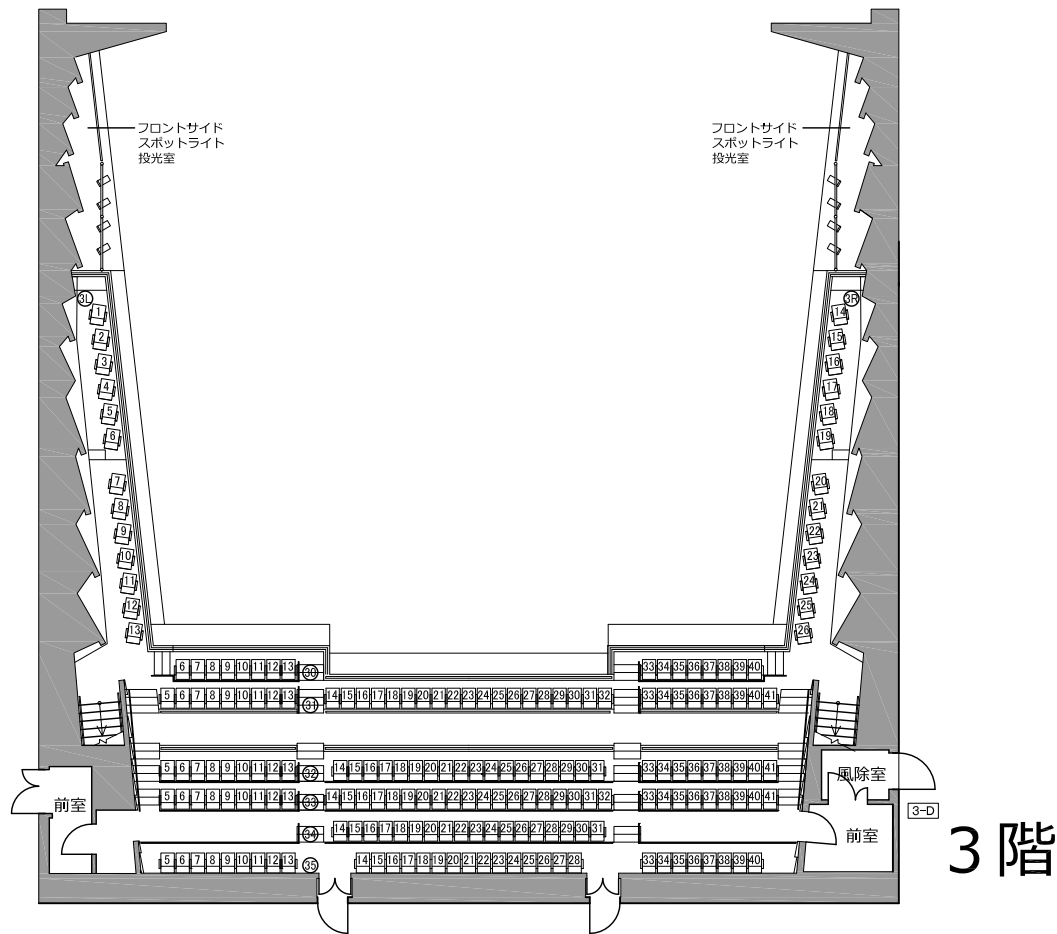

# 平塚文化芸術ホール 大ホール客席図 (オーケストラピット利用時)

1~3階

固定席	986席
移動席	24席
計	1010席
車椅子席	7席

固定席	202席
移動席	0席
計	202席

固定席	341席
移動席	0席
計	341席

※車椅子席 1席

固定席	443席
移動席	24席
計	467席

※車椅子席 6席