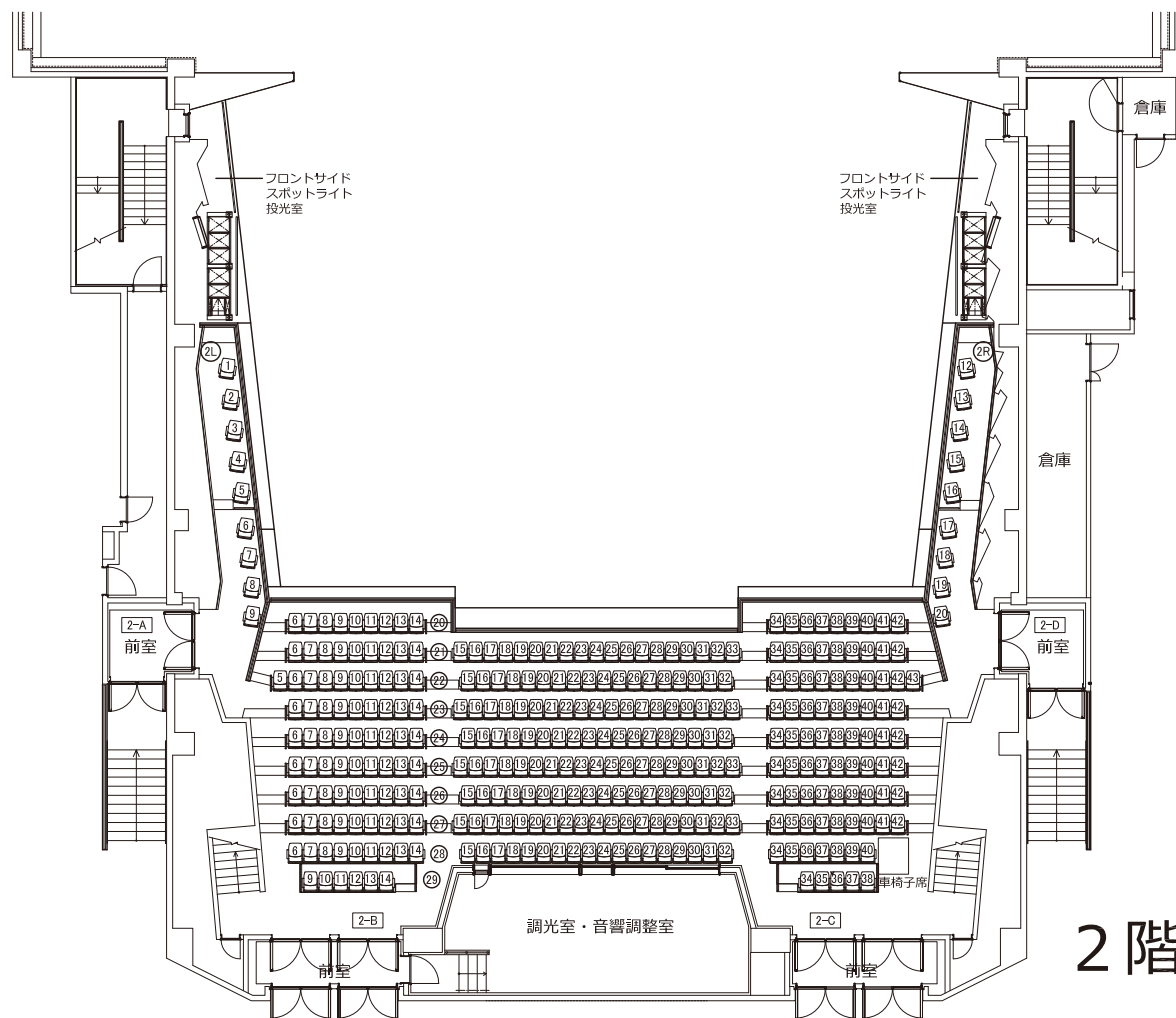

# 平塚文化芸術ホール 大ホール客席図 (オーケストラピット利用時)

1~3階

固定席	1008席
移動席	26席
計	1034席
車椅子席	7席

固定席	198席
移動席	0席
計	198席

固定席	339席
移動席	0席
計	339席

※車椅子席 1席

固定席	471席
移動席	26席
計	497席

※車椅子席 6席