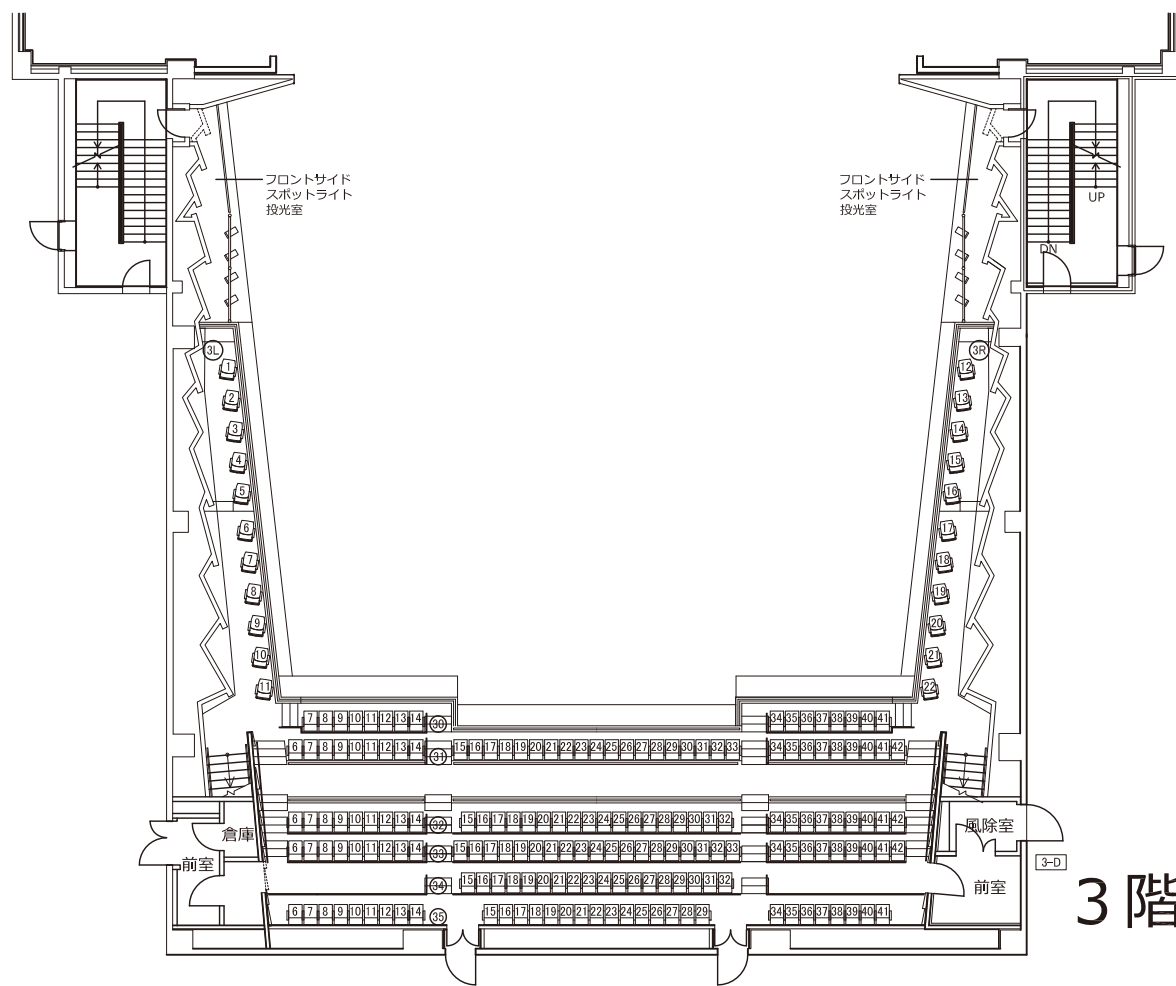

# 平塚文化芸術ホール 大ホール客席図 (オーケストラピット利用時)

1~3階

固定席	1008席
移動席	26席
計	1034席
車椅子席	7席

固定席	198席
移動席	0席
計	198席

固定席	339席
移動席	0席
計	339席

※車椅子席 1席

固定席	471席
移動席	26席
計	497席

※車椅子席 6席