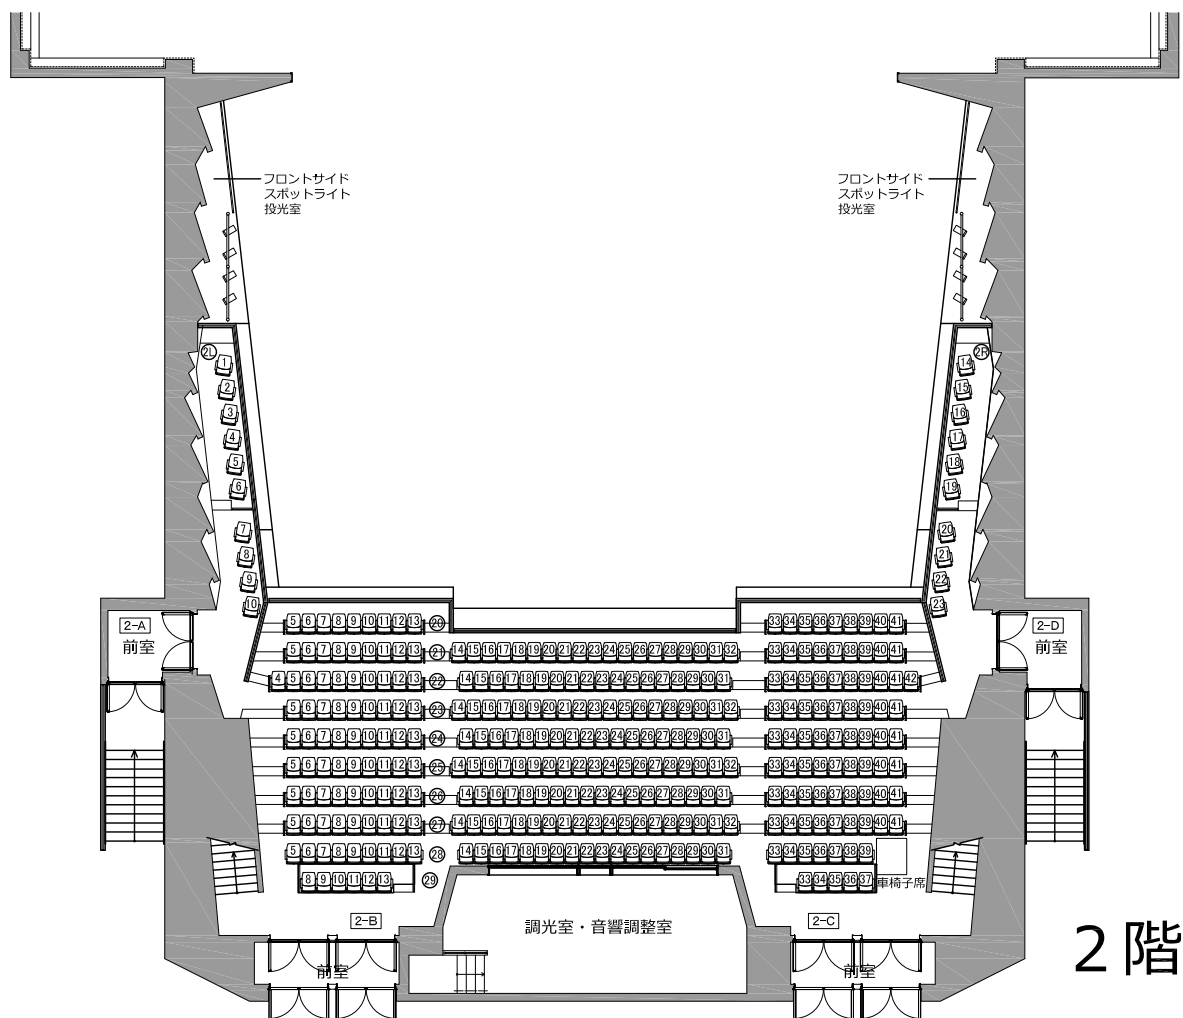

# 平塚文化芸術ホール 大ホール客席図 (オーケストラピット利用時)

1~3階

固定席	986席
移動席	24席
計	1010席
車椅子席	7席

固定席	202席
移動席	0席
計	202席

固定席	341席
移動席	0席
計	341席

※車椅子席 1席

固定席	443席
移動席	24席
計	467席

※車椅子席 6席