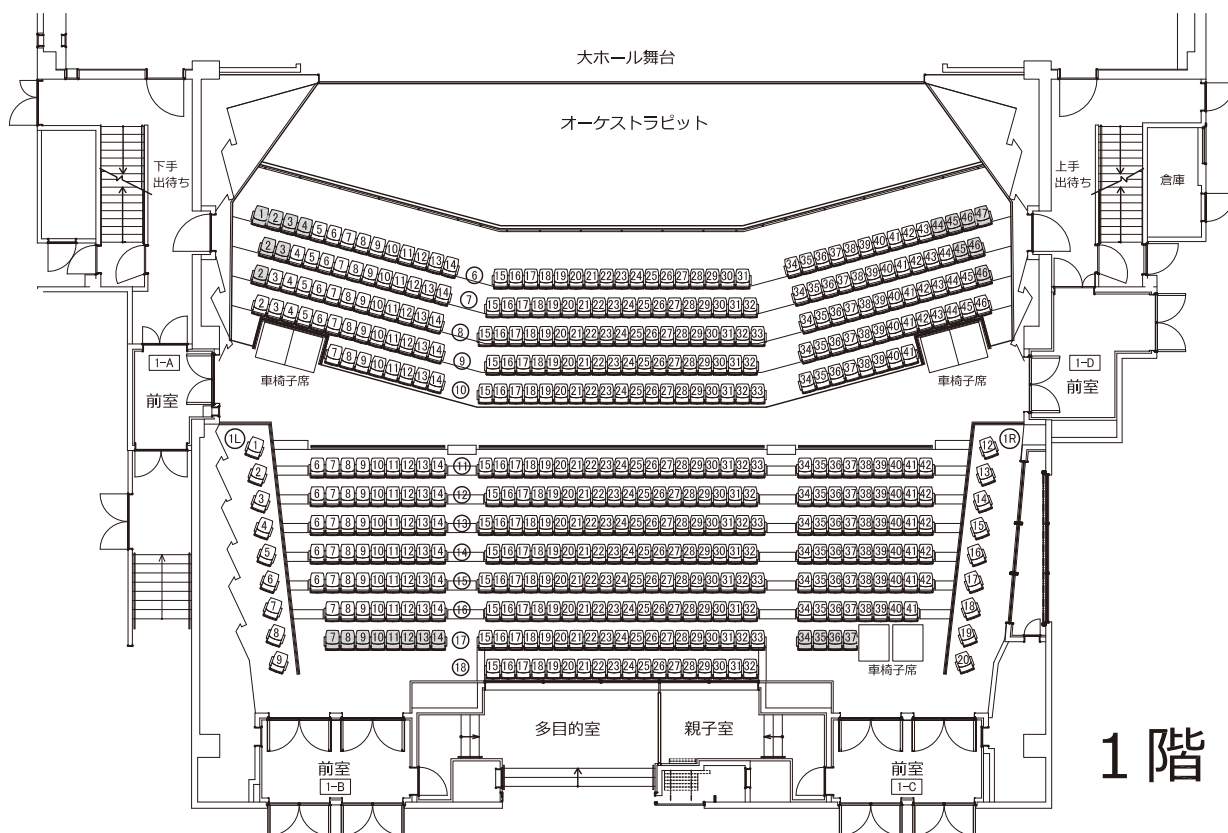

# 平塚文化芸術ホール 大ホール客席図 (オーケストラピット利用時)

1~3階

固定席	1008席
移動席	26席
計	1034席
車椅子席	7席

固定席	198席
移動席	0席
計	198席

固定席	339席
移動席	0席
計	339席

※車椅子席 1席

固定席	471席
移動席	26席
計	497席

※車椅子席 6席