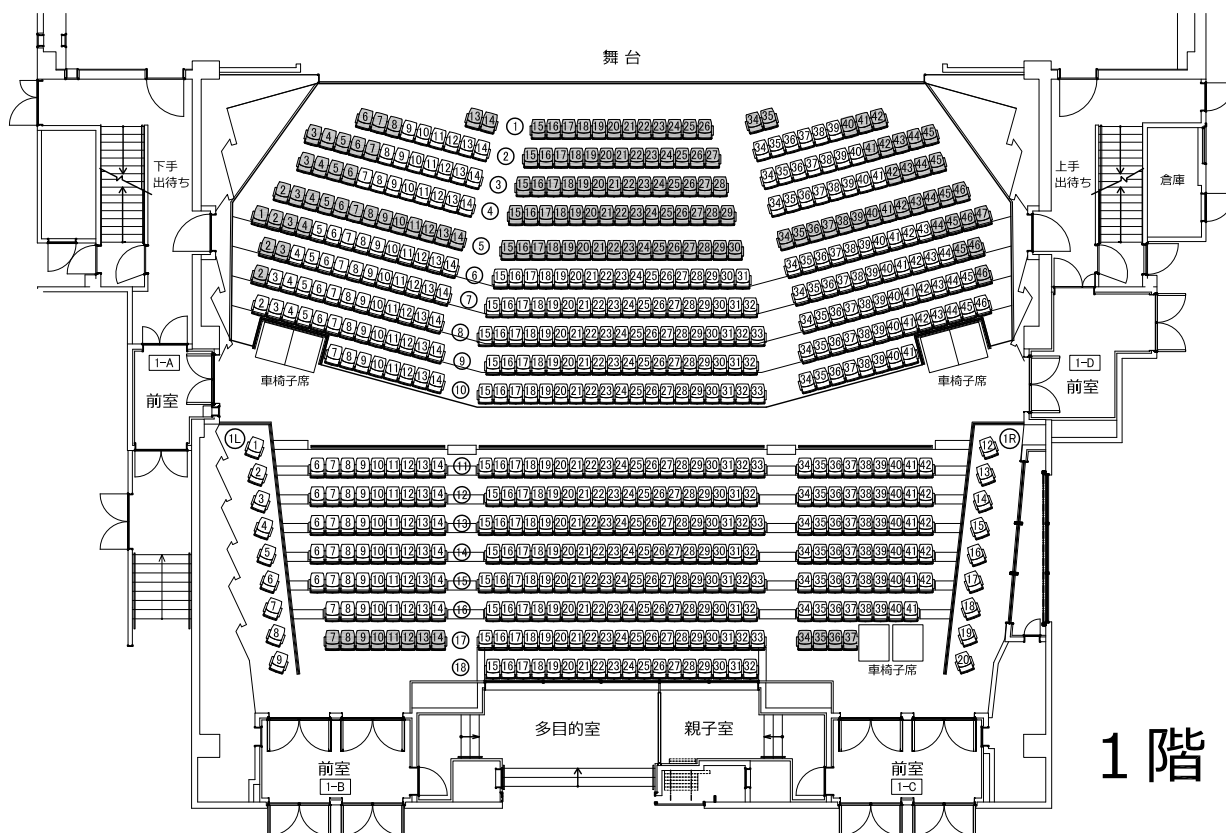

# 平塚文化芸術ホール 大ホール客席図

1~3階

固定席	1050席
移動席	150席
計	1200席
車椅子席	7席

固定席	198席
移動席	0席
計	198席

固定席	339席
移動席	0席
計	339席

※車椅子席 1席

固定席	513席
移動席	150席
計	663席

※車椅子席 6席