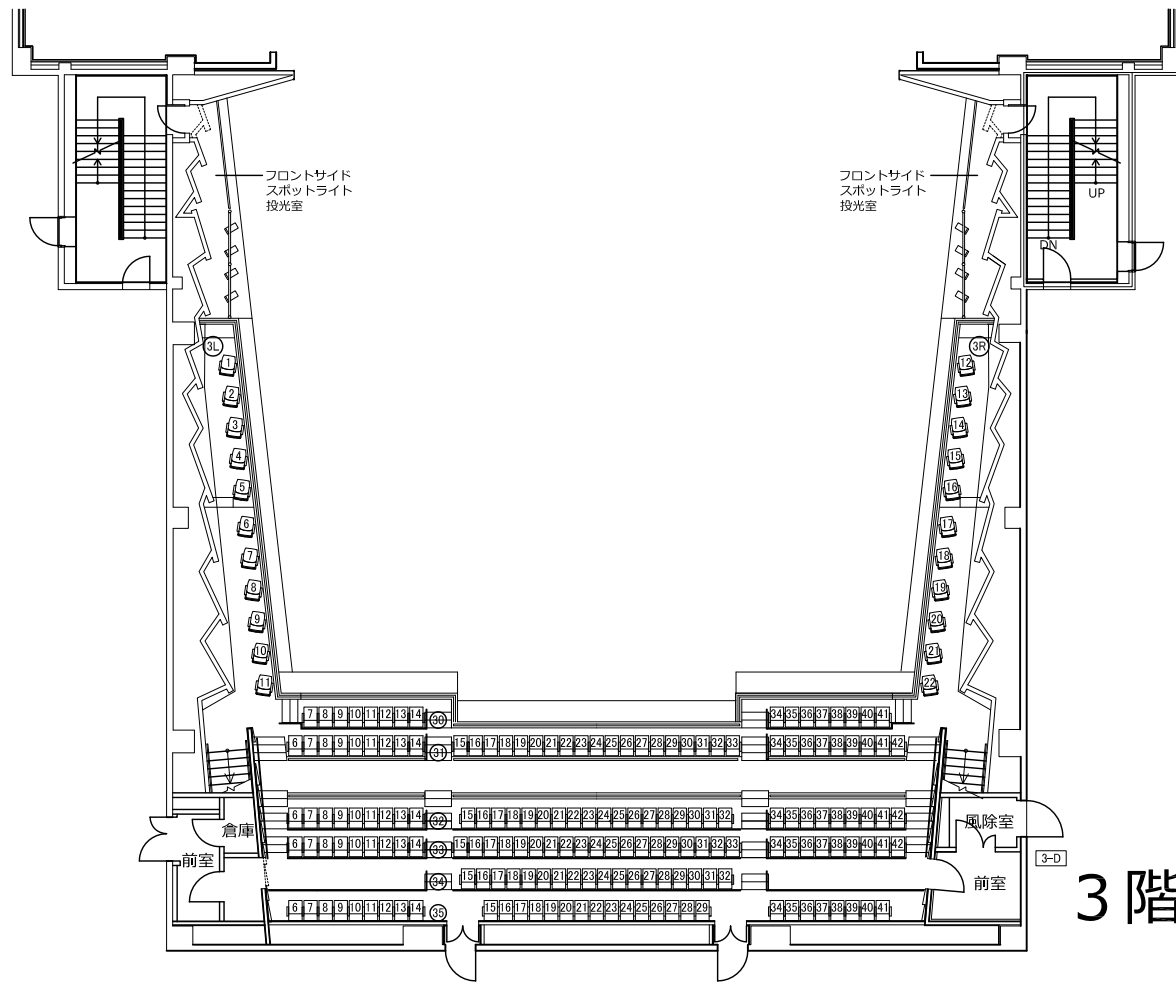

# 平塚文化芸術ホール 大ホール客席図

1~3階

固定席	1050席
移動席	150席
計	1200席
車椅子席	7席

固定席	198席
移動席	0席
計	198席

固定席	339席
移動席	0席
計	339席

※車椅子席 1席

固定席	513席
移動席	150席
計	663席

※車椅子席 6席