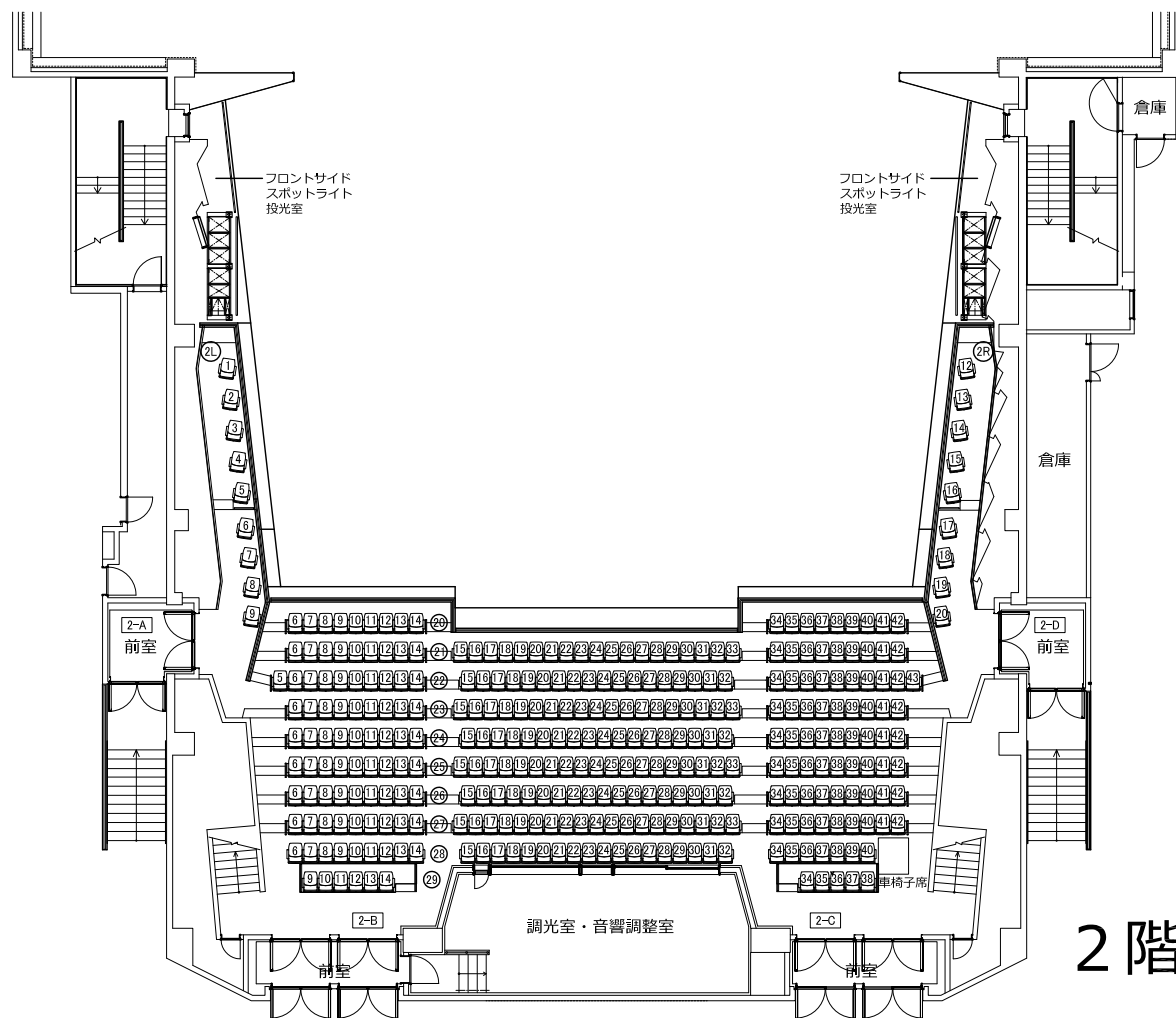

# 平塚文化芸術ホール 大ホール客席図

1~3階

固定席	1050席
移動席	150席
計	1200席
車椅子席	7席

固定席	198席
移動席	0席
計	198席

固定席	339席
移動席	0席
計	339席

※車椅子席 1席

固定席	513席
移動席	150席
計	663席

※車椅子席 6席