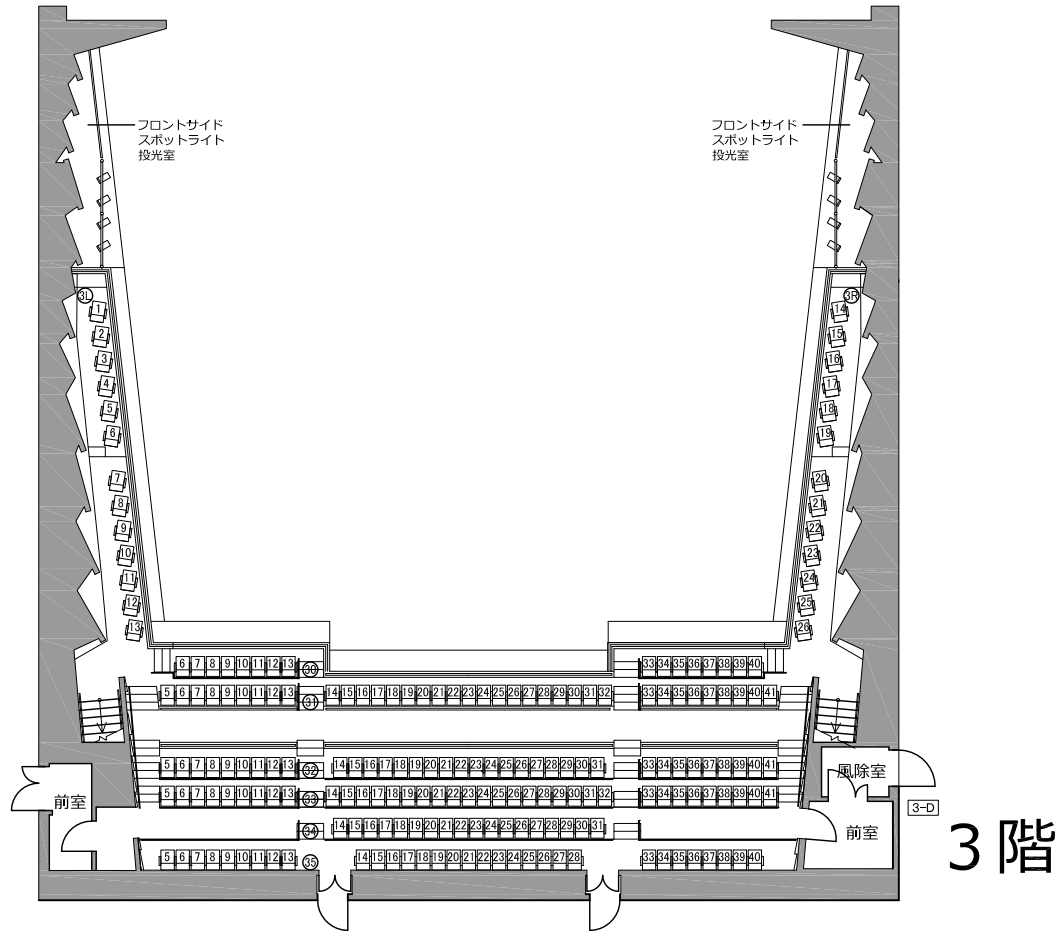

平塚文化芸術ホール 大ホール客席図

1~3階

固定席	1110席
移動席	90席
計	1200席
車椅子席	7席

固定席	202席
移動席	0席
計	202席

固定席	341席
移動席	0席
計	341席

※車椅子席 1席

固定席	567席
移動席	90席
計	657席

※車椅子席 6席