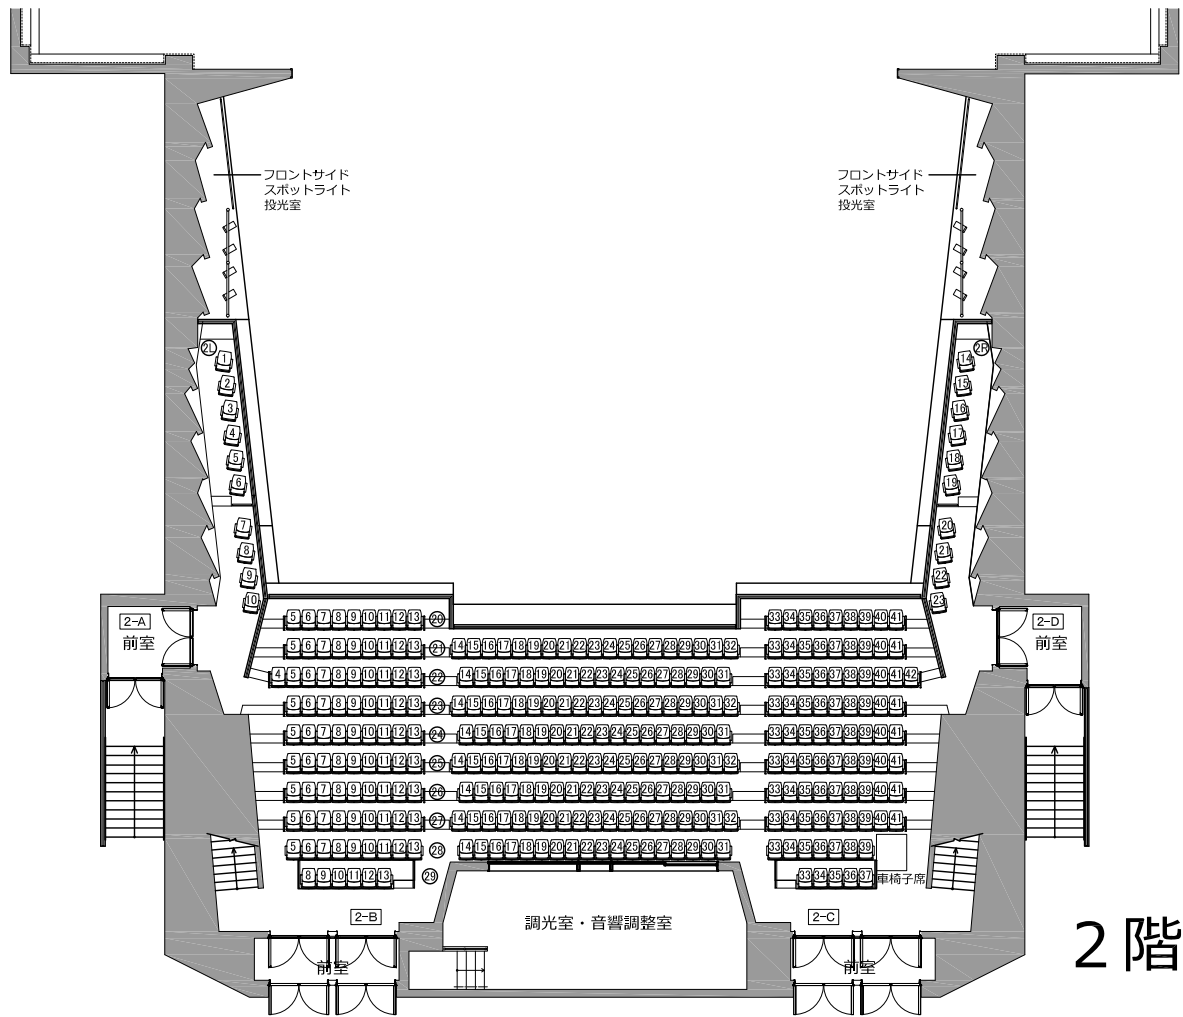

平塚文化芸術ホール 大ホール客席図

1~3階

固定席	1110席
移動席	90席
計	1200席
車椅子席	7席

固定席	202席
移動席	0席
計	202席

固定席	341席
移動席	0席
計	341席

※車椅子席 1席

固定席	567席
移動席	90席
計	657席

※車椅子席 6席