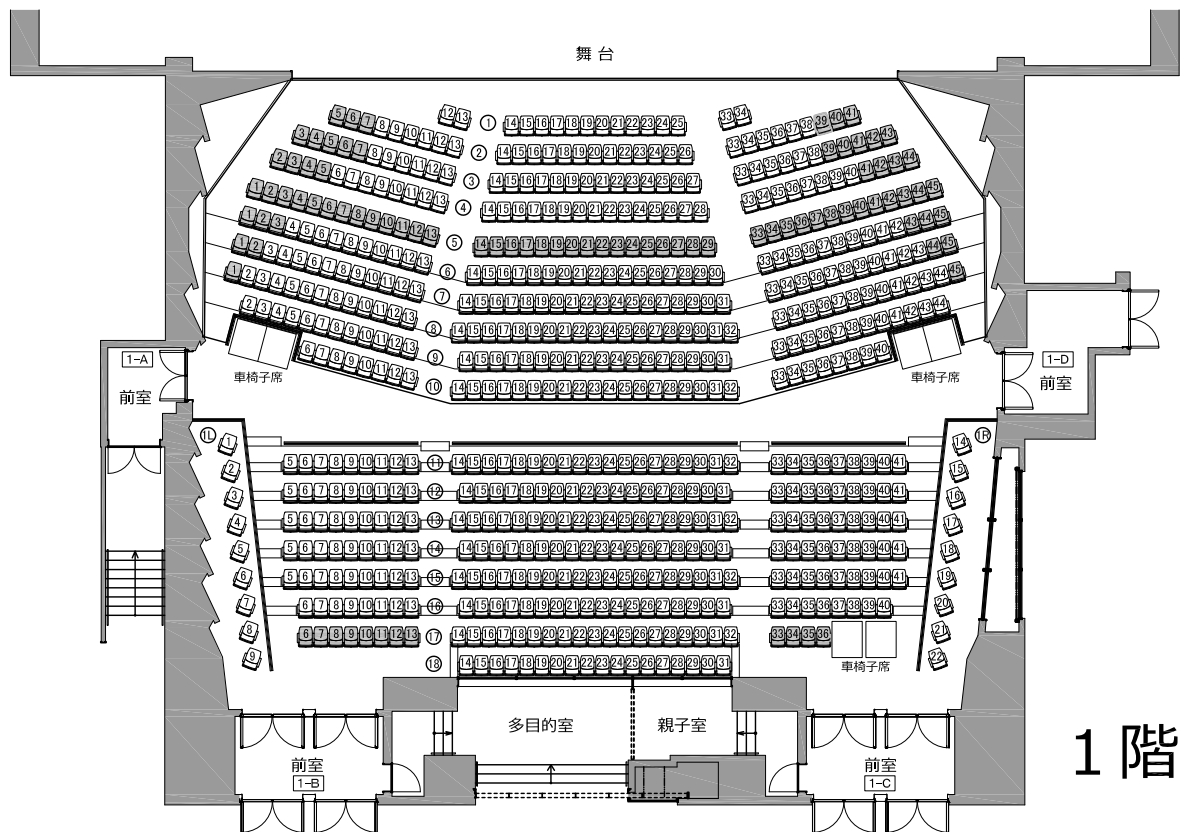

平塚文化芸術ホール 大ホール客席図

1~3階

固定席	1110席
移動席	90席
計	1200席
車椅子席	7席

固定席	202席
移動席	0席
計	202席

固定席	341席
移動席	0席
計	341席

※車椅子席 1席

固定席	567席
移動席	90席
計	657席

※車椅子席 6席