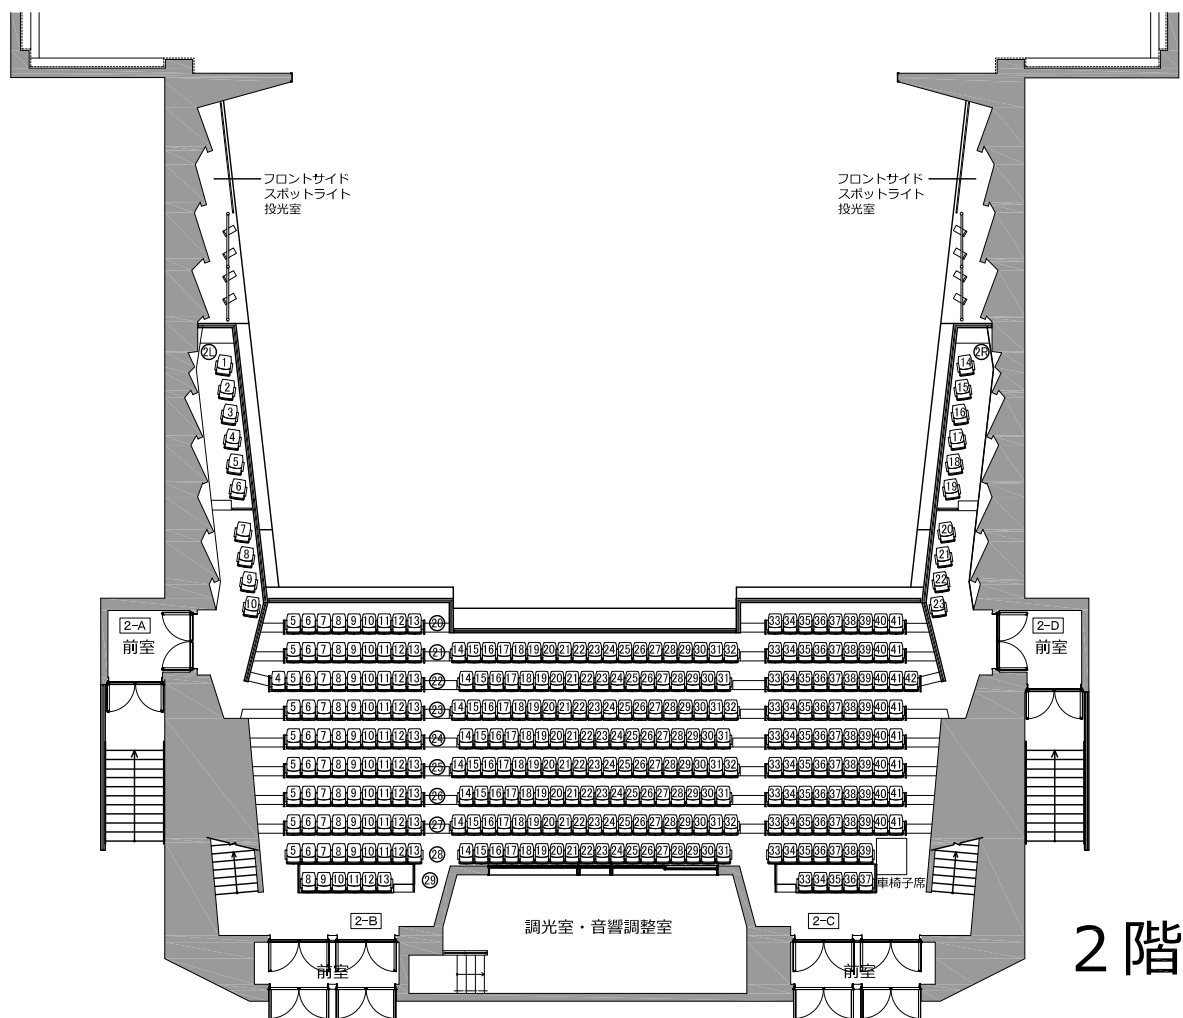

平塚文化芸術ホール 大ホール客席図 (仮設花道利用時)

1~3階

固定席	1110席
移動席	68席
計	1178席
車椅子席	7席

固定席	202席
移動席	0席
計	202席

固定席	341席
移動席	0席
計	341席

※車椅子席 1席

固定席	567席
移動席	68席
計	635席

※車椅子席 6席