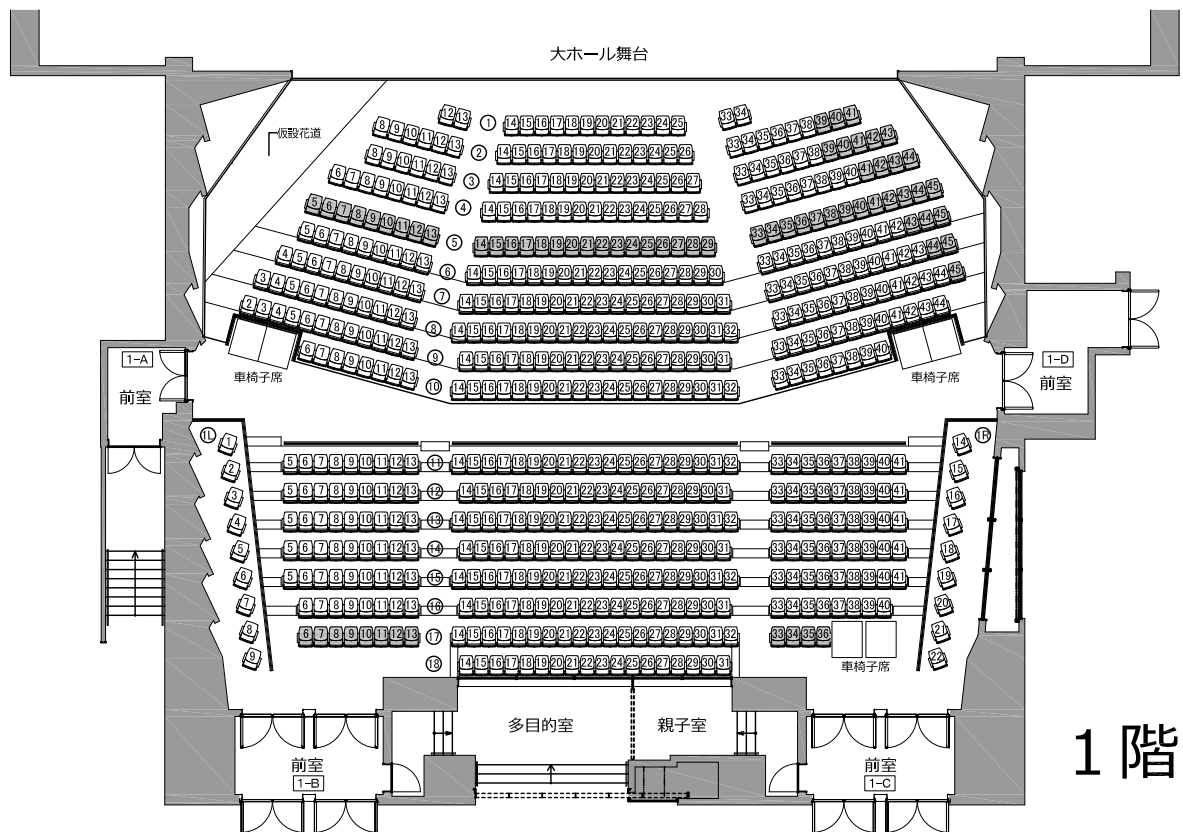

平塚文化芸術ホール 大ホール客席図 (仮設花道利用時)

1~3階

固定席	1110席
移動席	68席
計	1178席
車椅子席	7席

固定席	202席
移動席	0席
計	202席

固定席	341席
移動席	0席
計	341席

※車椅子席 1席

固定席	567席
移動席	68席
計	635席

※車椅子席 6席