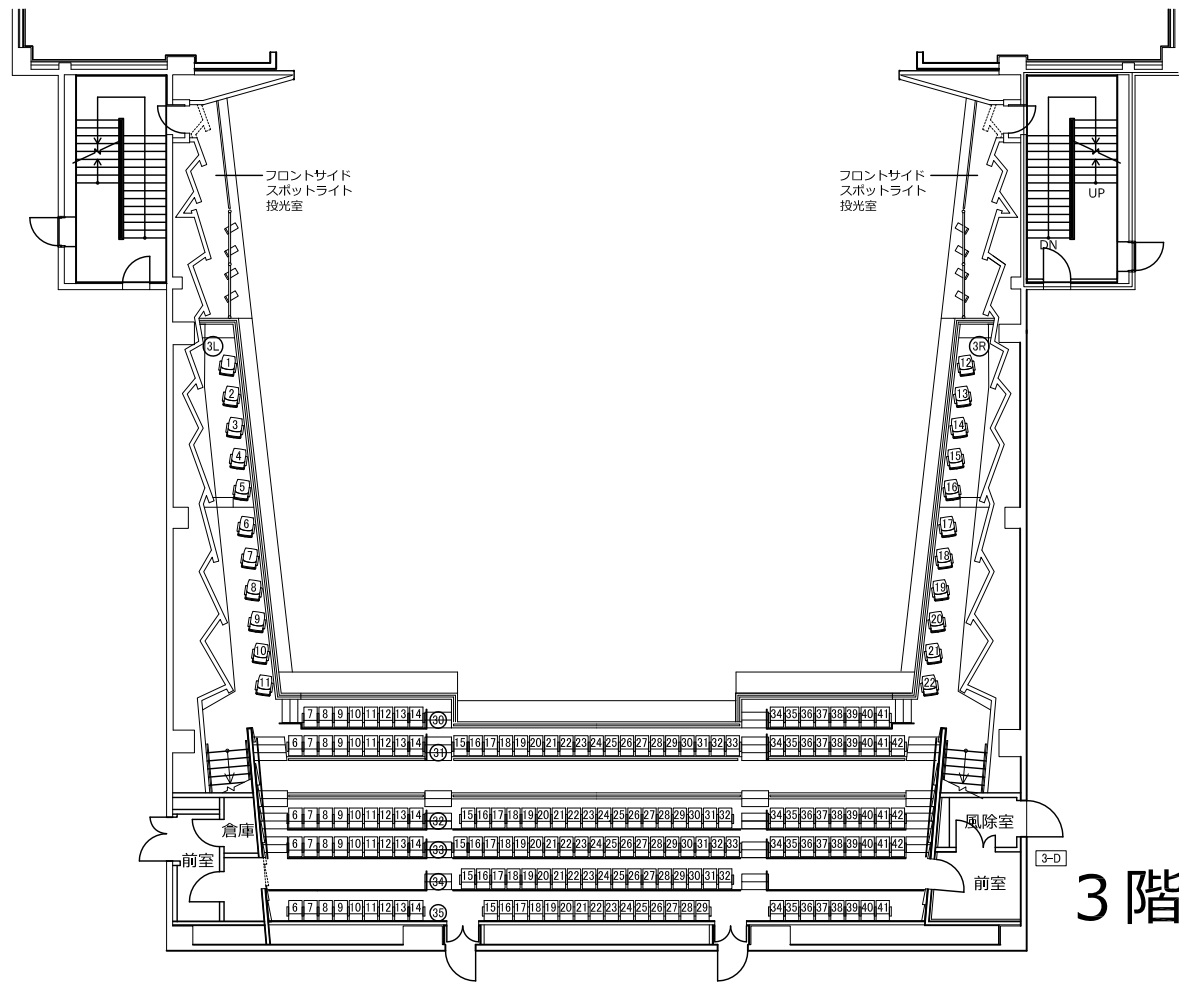

平塚文化芸術ホール 大ホール客席図 (仮設花道利用時)

1~3階

固定席	1050席
移動席	127席
計	1177席
車椅子席	7席

固定席	198席
移動席	0席
計	198席

固定席	339席
移動席	0席
計	339席

※車椅子席 1席

固定席	513席
移動席	127席
計	640席

※車椅子席 6席