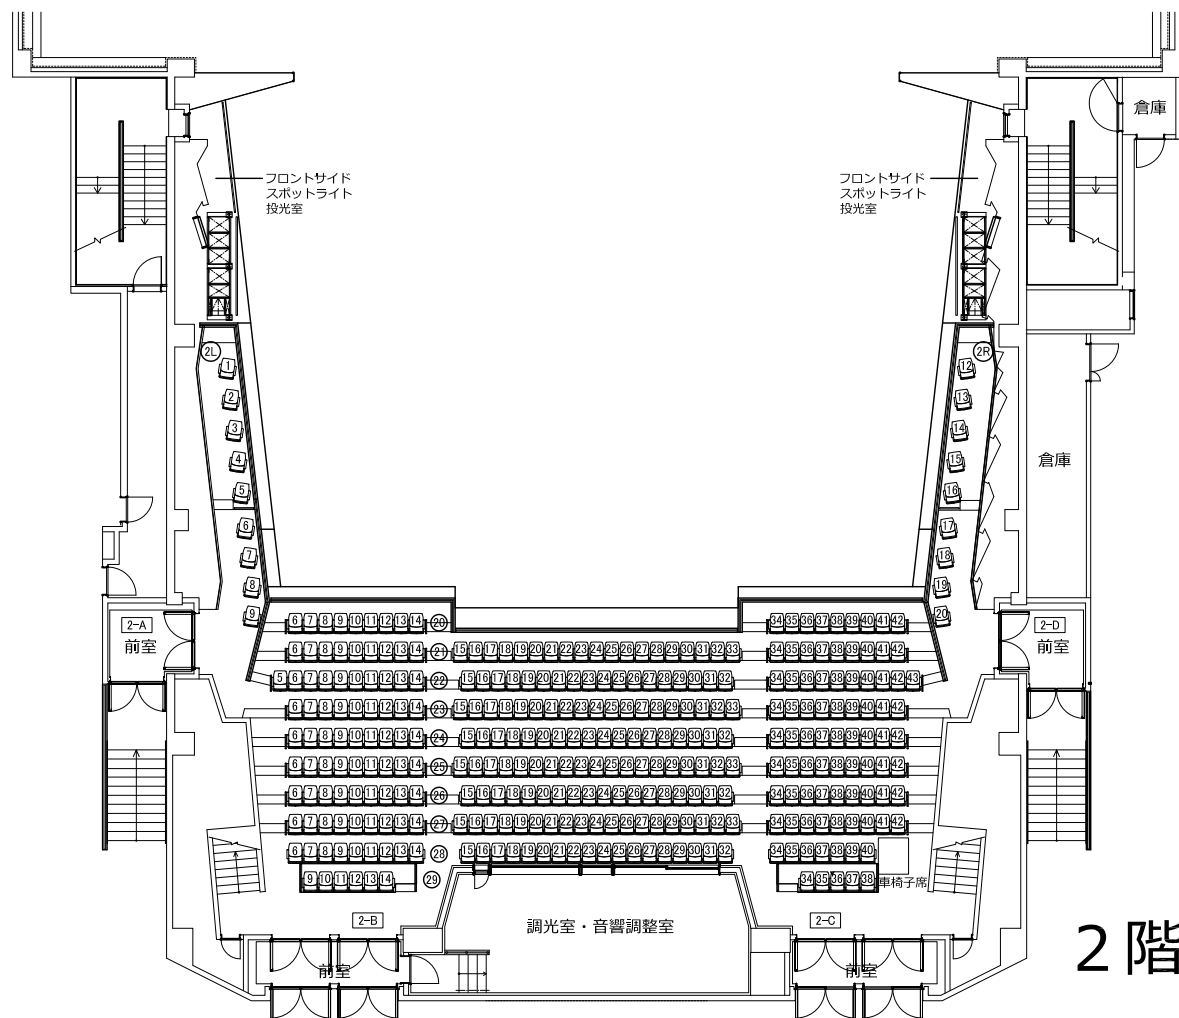

平塚文化芸術ホール 大ホール客席図 (仮設花道利用時)

1~3階

固定席	1050席
移動席	127席
計	1177席
車椅子席	7席

固定席	198席
移動席	0席
計	198席

固定席	339席
移動席	0席
計	339席

※車椅子席 1席

固定席	513席
移動席	127席
計	640席

※車椅子席 6席