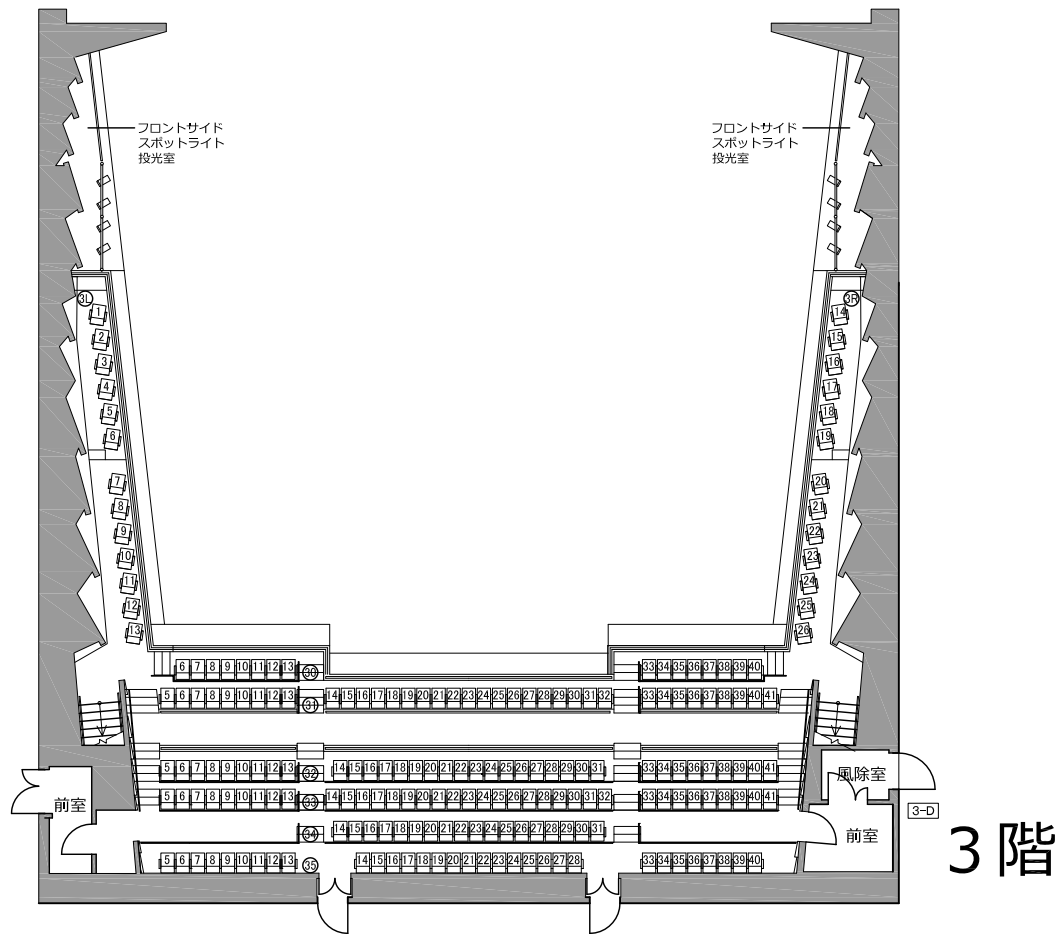

平塚文化芸術ホール 大ホール客席図 (仮設花道利用時)

1~3階

固定席	1110席
移動席	68席
計	1178席
車椅子席	7席

固定席	202席
移動席	0席
計	202席

固定席	341席
移動席	0席
計	341席

※車椅子席 1席

固定席	567席
移動席	68席
計	635席

※車椅子席 6席