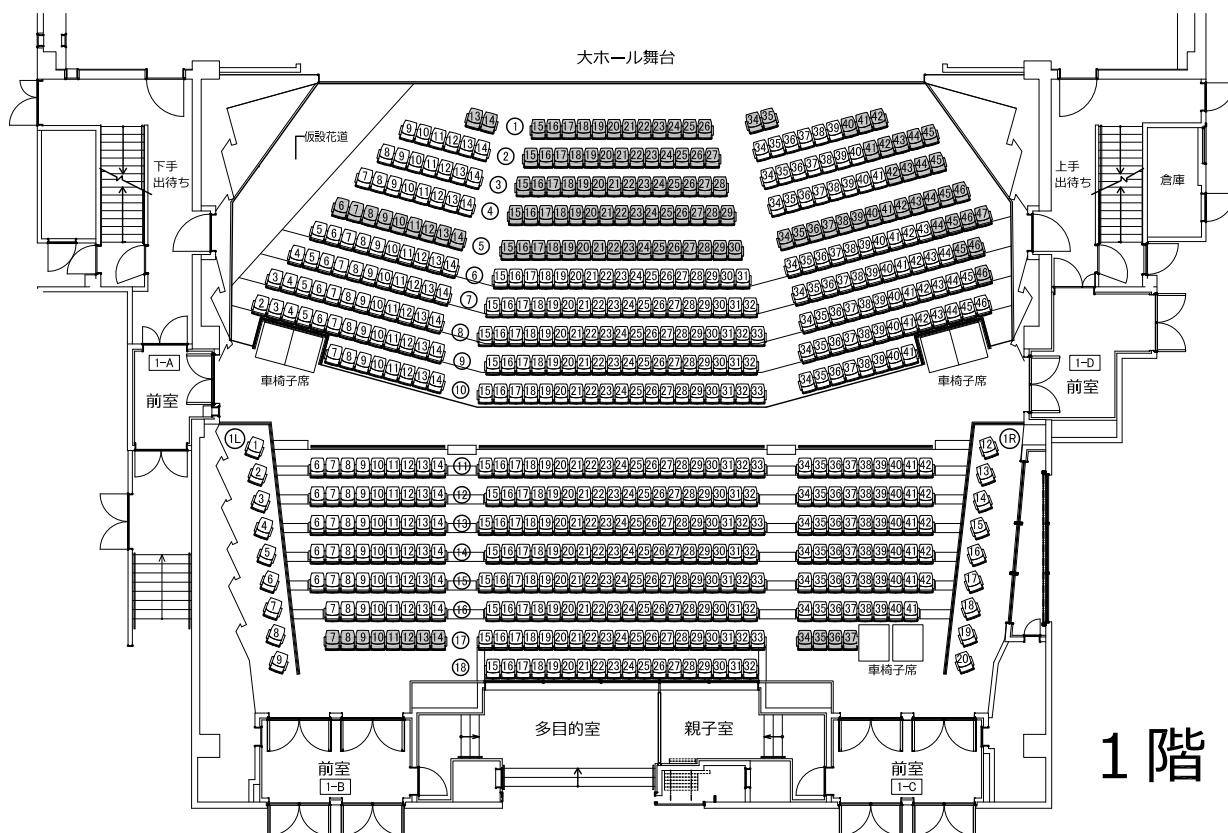

平塚文化芸術ホール 大ホール客席図 (仮設花道利用時)

1~3階

固定席	1050席
移動席	127席
計	1177席
車椅子席	7席

固定席	198席
移動席	0席
計	198席

固定席	339席
移動席	0席
計	339席

※車椅子席 1席

固定席	513席
移動席	127席
計	640席

※車椅子席 6席