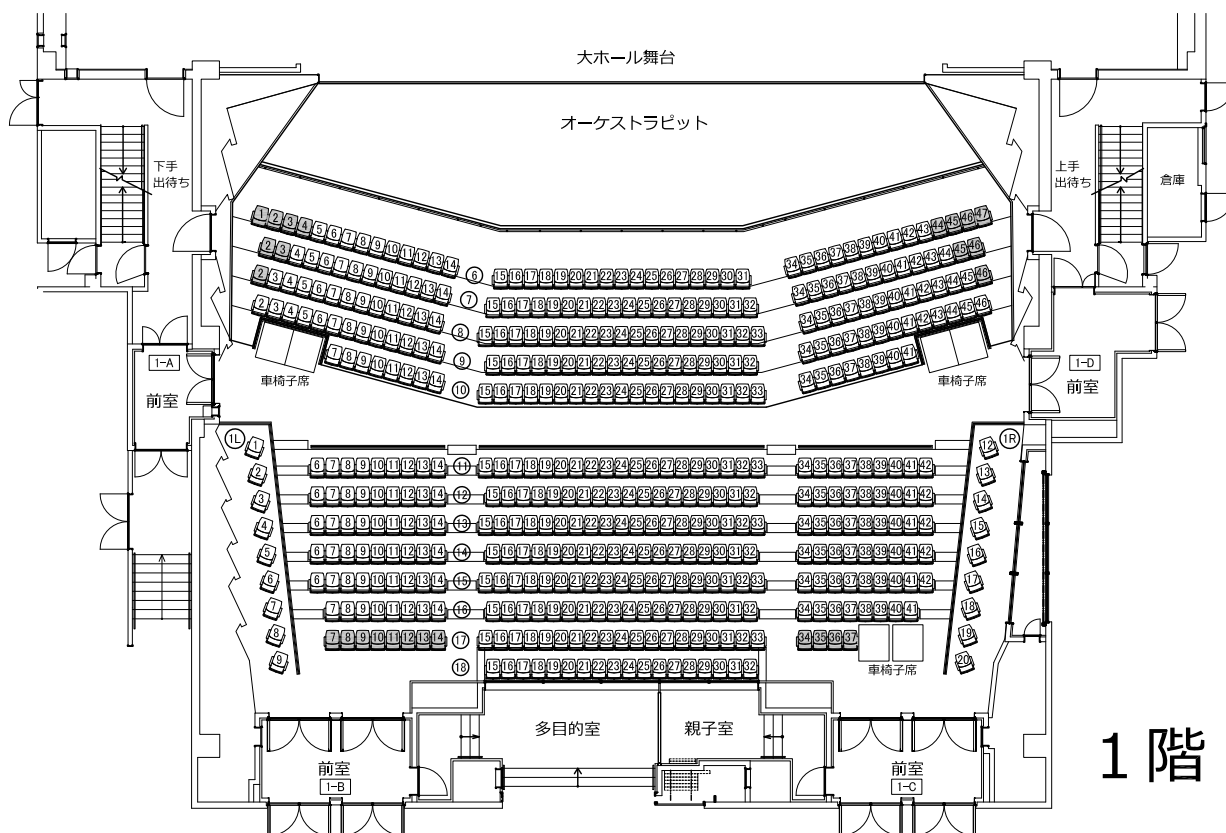

平塚文化芸術ホール 大ホール客席図

1~3階

固定席	1050席
移動席	150席
計	1200席
車椅子席	7席

固定席	198席
移動席	0席
計	198席

固定席	339席
移動席	0席
計	339席

※車椅子席 1席

固定席	513席
移動席	150席
計	663席

※車椅子席 6席

平塚文化芸術ホール 大ホール客席図 (オーケストラピット利用時)

1~3階

固定席	1008席
移動席	26席
計	1034席
車椅子席	7席

固定席	198席
移動席	0席
計	198席

固定席	339席
移動席	0席
計	339席

※車椅子席 1席

固定席	471席
移動席	26席
計	497席

※車椅子席 6席

平塚文化芸術ホール 大ホール客席図 (仮設花道利用時)

1~3階

固定席	1050席
移動席	127席
計	1177席
車椅子席	7席

固定席	198席
移動席	0席
計	198席

固定席	339席
移動席	0席
計	339席

※車椅子席 1席

固定席	513席
移動席	127席
計	640席

※車椅子席 6席

平塚文化芸術ホール 大ホール客席図 (仮設SP台設置時)

1~3階

固定席	1050席
移動席	130席
計	1180席
車椅子席	7席

固定席	198席
移動席	0席
計	198席

固定席	339席
移動席	0席
計	339席
※車椅子席	1席

固定席	513席
移動席	130席
計	643席
※車椅子席	6席