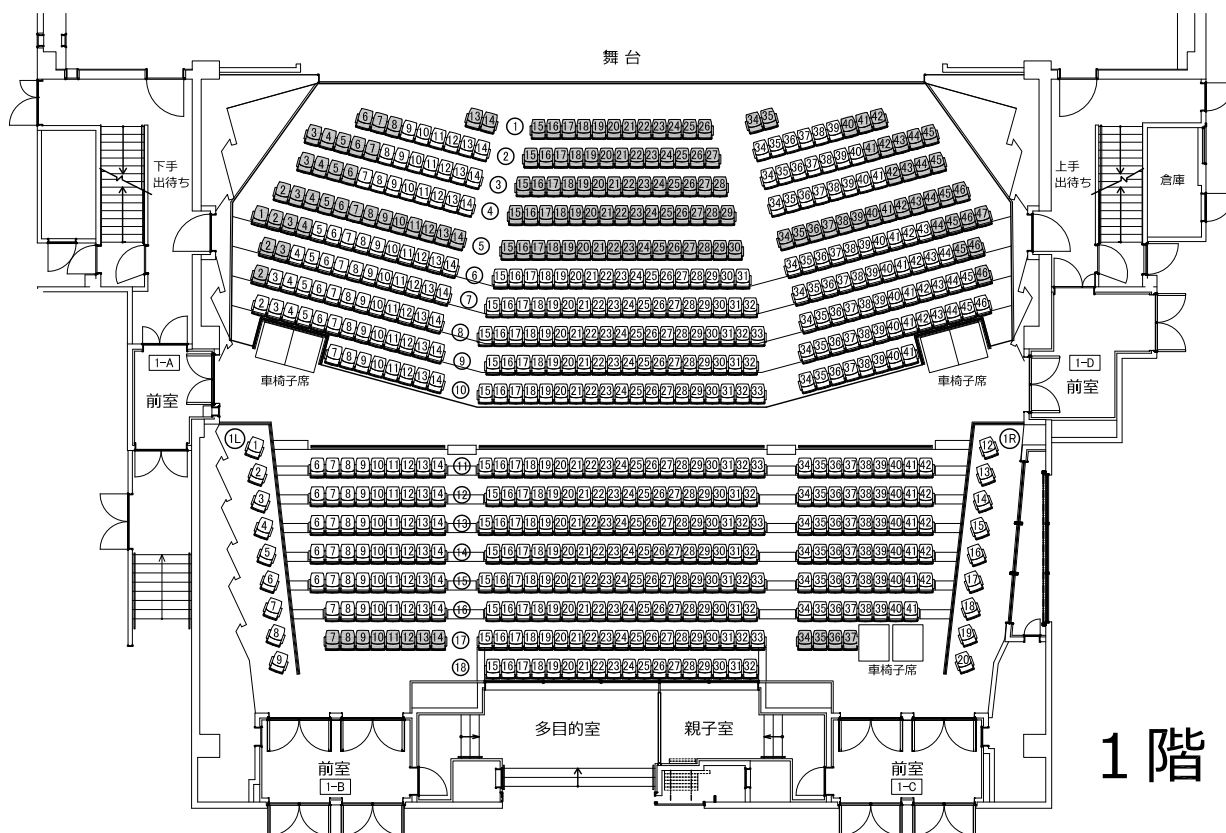

平塚文化芸術ホール 大ホール客席図

1~3階

固定席	1050席
移動席	150席
計	1200席
車椅子席	7席

固定席	198席
移動席	0席
計	198席

固定席	339席
移動席	0席
計	339席

※車椅子席 1席

固定席	513席
移動席	150席
計	663席

※車椅子席 6席

平塚文化芸術ホール 大ホール客席図 (オーケストラピット利用時)

1~3階

固定席	1008席
移動席	26席
計	1034席
車椅子席	7席

固定席	198席
移動席	0席
計	198席

固定席	339席
移動席	0席
計	339席

※車椅子席 1席

固定席	471席
移動席	26席
計	497席

※車椅子席 6席

平塚文化芸術ホール 大ホール客席図 (仮設花道利用時)

1~3階

固定席	1050席
移動席	127席
計	1177席
車椅子席	7席

固定席	198席
移動席	0席
計	198席

固定席	339席
移動席	0席
計	339席

※車椅子席 1席

固定席	513席
移動席	127席
計	640席

※車椅子席 6席

平塚文化芸術ホール 大ホール客席図 (仮設SP台設置時)

1~3階

固定席	1050席
移動席	130席
計	1180席
車椅子席	7席

固定席	198席
移動席	0席
計	198席

固定席	339席
移動席	0席
計	339席
※車椅子席	1席

固定席	513席
移動席	130席
計	643席
※車椅子席	6席