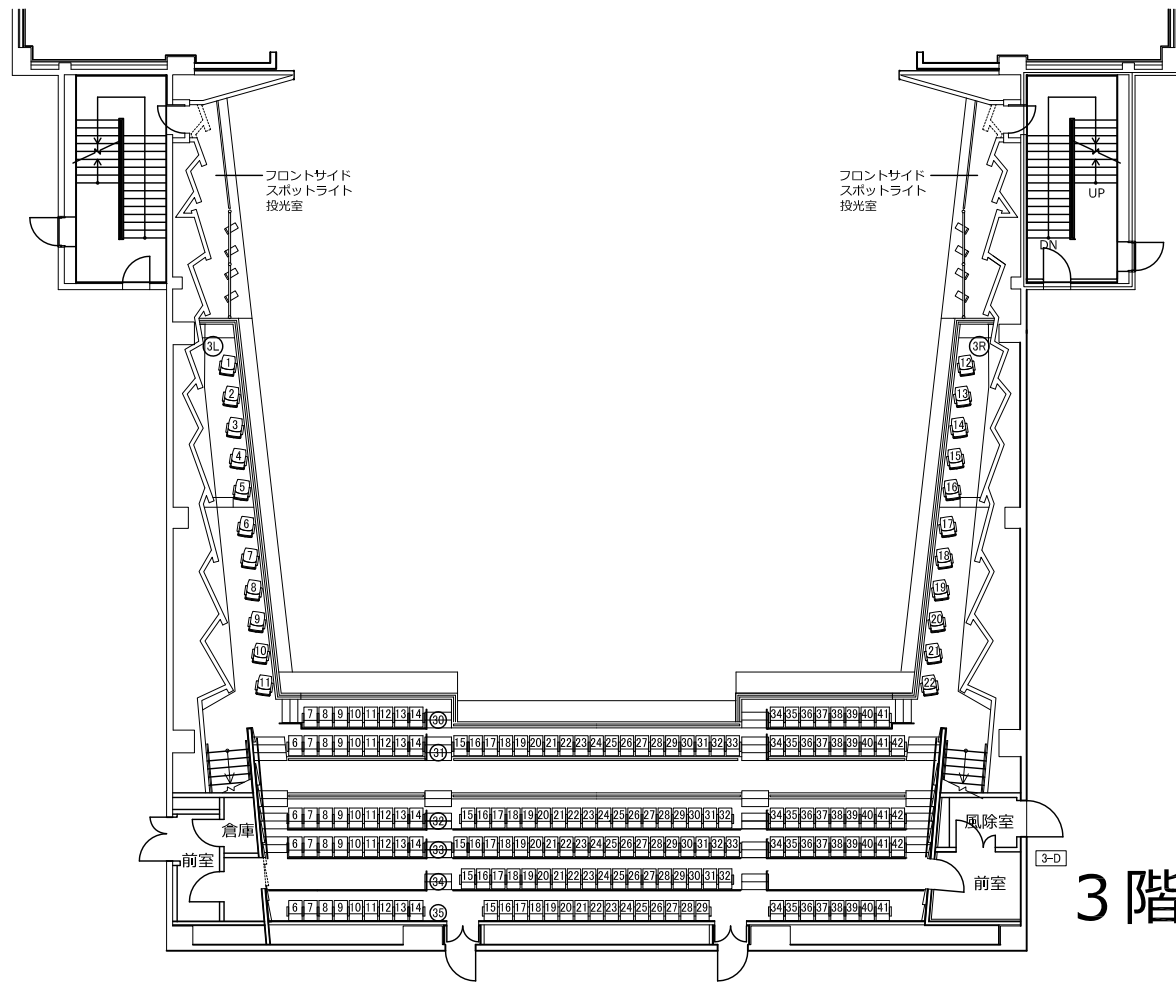

平塚文化芸術ホール 大ホール客席図

1~3階

固定席	1050席
移動席	150席
計	1200席
車椅子席	7席

固定席	198席
移動席	0席
計	198席

固定席	339席
移動席	0席
計	339席

※車椅子席 1席

固定席	513席
移動席	150席
計	663席

※車椅子席 6席

平塚文化芸術ホール 大ホール客席図 (オーケストラピット利用時)

1~3階

固定席	1008席
移動席	26席
計	1034席
車椅子席	7席

固定席	198席
移動席	0席
計	198席

固定席	339席
移動席	0席
計	339席

※車椅子席 1席

固定席	471席
移動席	26席
計	497席

※車椅子席 6席

平塚文化芸術ホール 大ホール客席図 (仮設花道利用時)

1~3階

固定席	1050席
移動席	127席
計	1177席
車椅子席	7席

固定席	198席
移動席	0席
計	198席

固定席	339席
移動席	0席
計	339席

※車椅子席 1席

固定席	513席
移動席	127席
計	640席

※車椅子席 6席

平塚文化芸術ホール 大ホール客席図 (仮設SP台設置時)

1~3階

固定席	1050席
移動席	130席
計	1180席
車椅子席	7席

固定席	198席
移動席	0席
計	198席

固定席	339席
移動席	0席
計	339席
※車椅子席	1席

固定席	513席
移動席	130席
計	643席
※車椅子席	6席