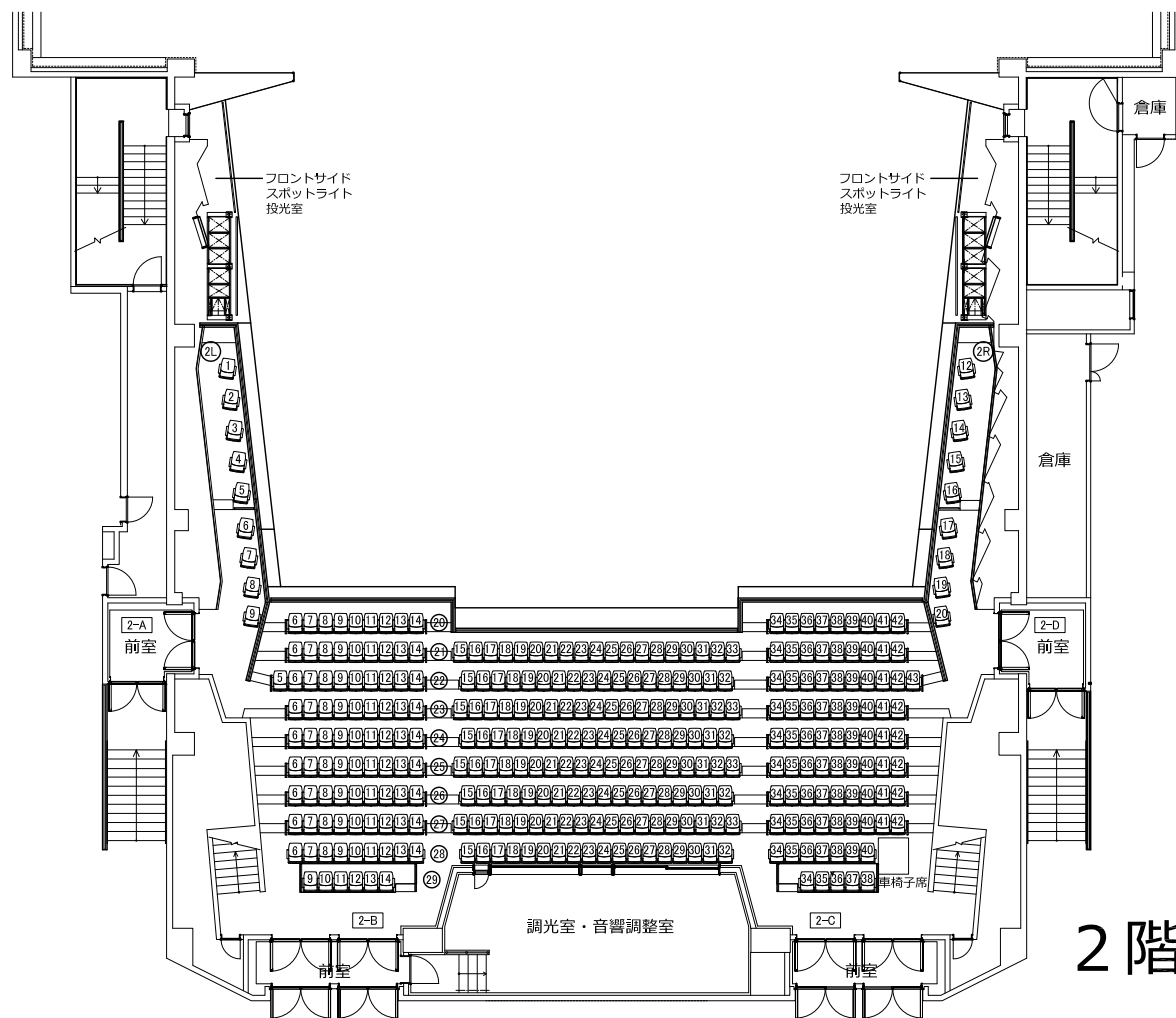

平塚文化芸術ホール 大ホール客席図

1~3階

固定席	1050席
移動席	150席
計	1200席
車椅子席	7席

固定席	198席
移動席	0席
計	198席

固定席	339席
移動席	0席
計	339席

※車椅子席 1席

固定席	513席
移動席	150席
計	663席

※車椅子席 6席

平塚文化芸術ホール 大ホール客席図 (オーケストラピット利用時)

1~3階

固定席	1008席
移動席	26席
計	1034席
車椅子席	7席

固定席	198席
移動席	0席
計	198席

固定席	339席
移動席	0席
計	339席

※車椅子席 1席

固定席	471席
移動席	26席
計	497席

※車椅子席 6席

平塚文化芸術ホール 大ホール客席図 (仮設花道利用時)

1~3階

固定席	1050席
移動席	127席
計	1177席
車椅子席	7席

固定席	198席
移動席	0席
計	198席

固定席	339席
移動席	0席
計	339席

※車椅子席 1席

固定席	513席
移動席	127席
計	640席

※車椅子席 6席

平塚文化芸術ホール 大ホール客席図 (仮設SP台設置時)

1~3階

固定席	1050席
移動席	130席
計	1180席
車椅子席	7席

固定席	198席
移動席	0席
計	198席

固定席	339席
移動席	0席
計	339席
※車椅子席	1席

固定席	513席
移動席	130席
計	643席
※車椅子席	6席