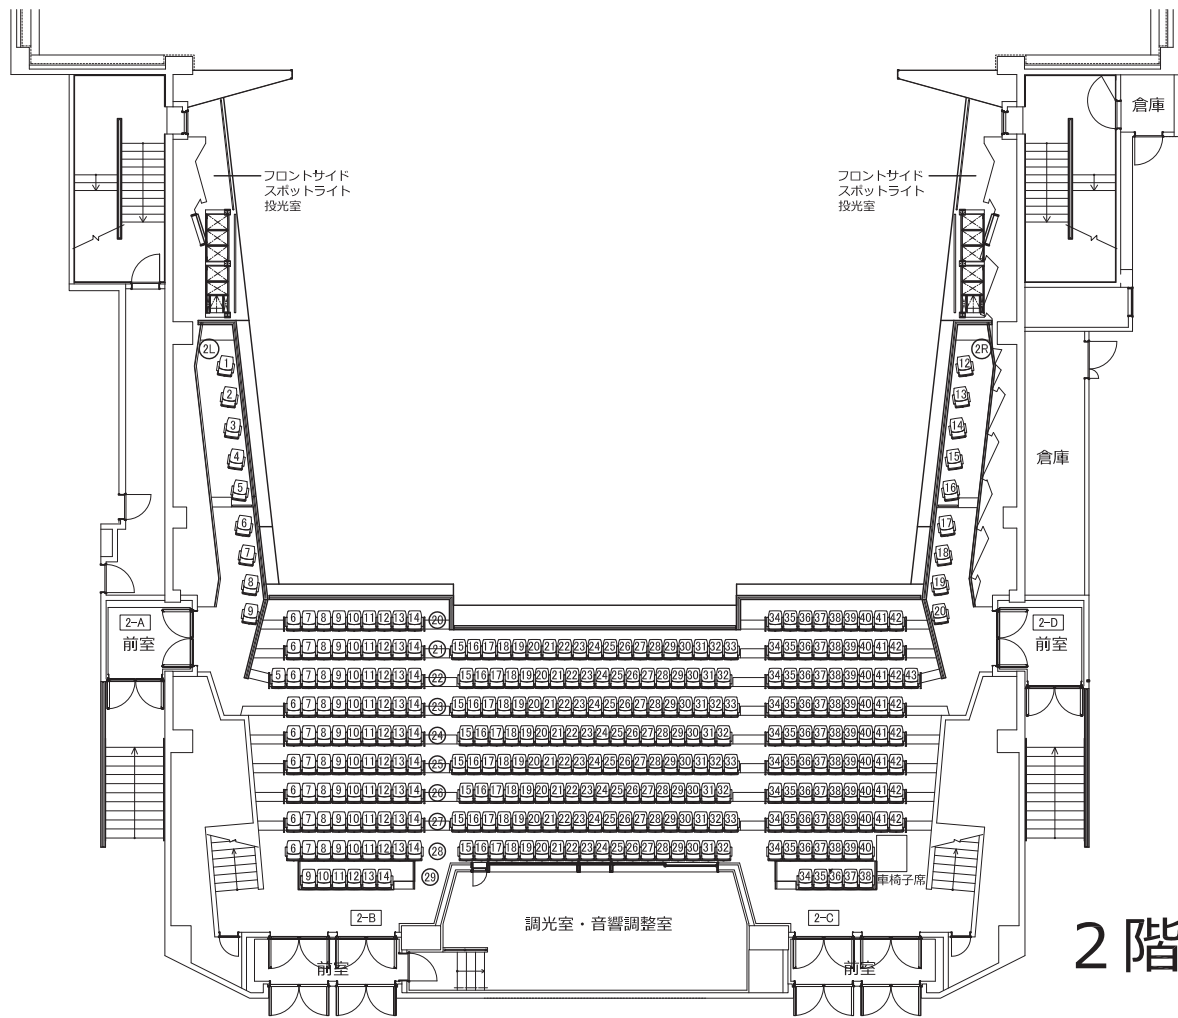

平塚文化芸術ホール 大ホール客席図

1~3階

固定席	1050席
移動席	150席
計	1200席
車椅子席	7席

固定席	198席
移動席	0席
計	198席

固定席	339席
移動席	0席
計	339席

※車椅子席 1席

固定席	513席
移動席	150席
計	663席

※車椅子席 6席

平塚文化芸術ホール 大ホール客席図 (オーケストラピット利用時)

1~3階

固定席	1008席
移動席	26席
計	1034席
車椅子席	7席

固定席	198席
移動席	0席
計	198席

固定席	339席
移動席	0席
計	339席

※車椅子席 1席

固定席	471席
移動席	26席
計	497席

※車椅子席 6席

平塚文化芸術ホール 大ホール客席図 (仮設花道利用時)

1~3階

固定席	1050席
移動席	127席
計	1177席
車椅子席	7席

固定席	198席
移動席	0席
計	198席

固定席	339席
移動席	0席
計	339席

※車椅子席 1席

固定席	513席
移動席	127席
計	640席

※車椅子席 6席

平塚文化芸術ホール 大ホール客席図 (仮設SP台設置時)

1~3階

固定席	1050席
移動席	130席
計	1180席
車椅子席	7席

固定席	198席
移動席	0席
計	198席

固定席	339席
移動席	0席
計	339席
※車椅子席	1席

固定席	513席
移動席	130席
計	643席
※車椅子席	6席