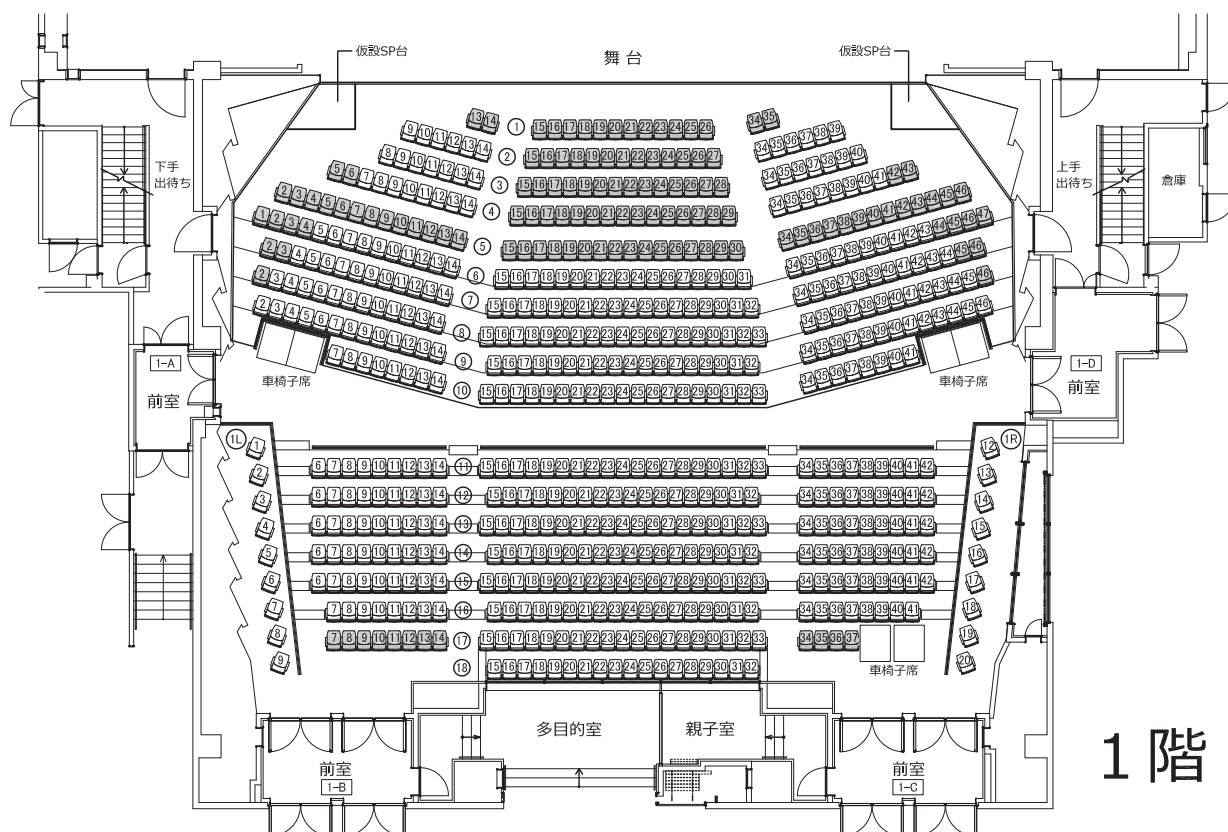

平塚文化芸術ホール 大ホール客席図

1~3階

固定席	1050席
移動席	150席
計	1200席
車椅子席	7席

固定席	198席
移動席	0席
計	198席

固定席	339席
移動席	0席
計	339席

※車椅子席 1席

固定席	513席
移動席	150席
計	663席

※車椅子席 6席

平塚文化芸術ホール 大ホール客席図 (オーケストラピット利用時)

1~3階

固定席	1008席
移動席	26席
計	1034席
車椅子席	7席

固定席	198席
移動席	0席
計	198席

固定席	339席
移動席	0席
計	339席

※車椅子席 1席

固定席	471席
移動席	26席
計	497席

※車椅子席 6席

平塚文化芸術ホール 大ホール客席図 (仮設花道利用時)

1~3階

固定席	1050席
移動席	127席
計	1177席
車椅子席	7席

固定席	198席
移動席	0席
計	198席

固定席	339席
移動席	0席
計	339席

※車椅子席 1席

固定席	513席
移動席	127席
計	640席

※車椅子席 6席

平塚文化芸術ホール 大ホール客席図 (仮設SP台設置時)

1~3階

固定席	1050席
移動席	130席
計	1180席
車椅子席	7席

固定席	198席
移動席	0席
計	198席

固定席	339席
移動席	0席
計	339席
※車椅子席	1席

固定席	513席
移動席	130席
計	643席
※車椅子席	6席