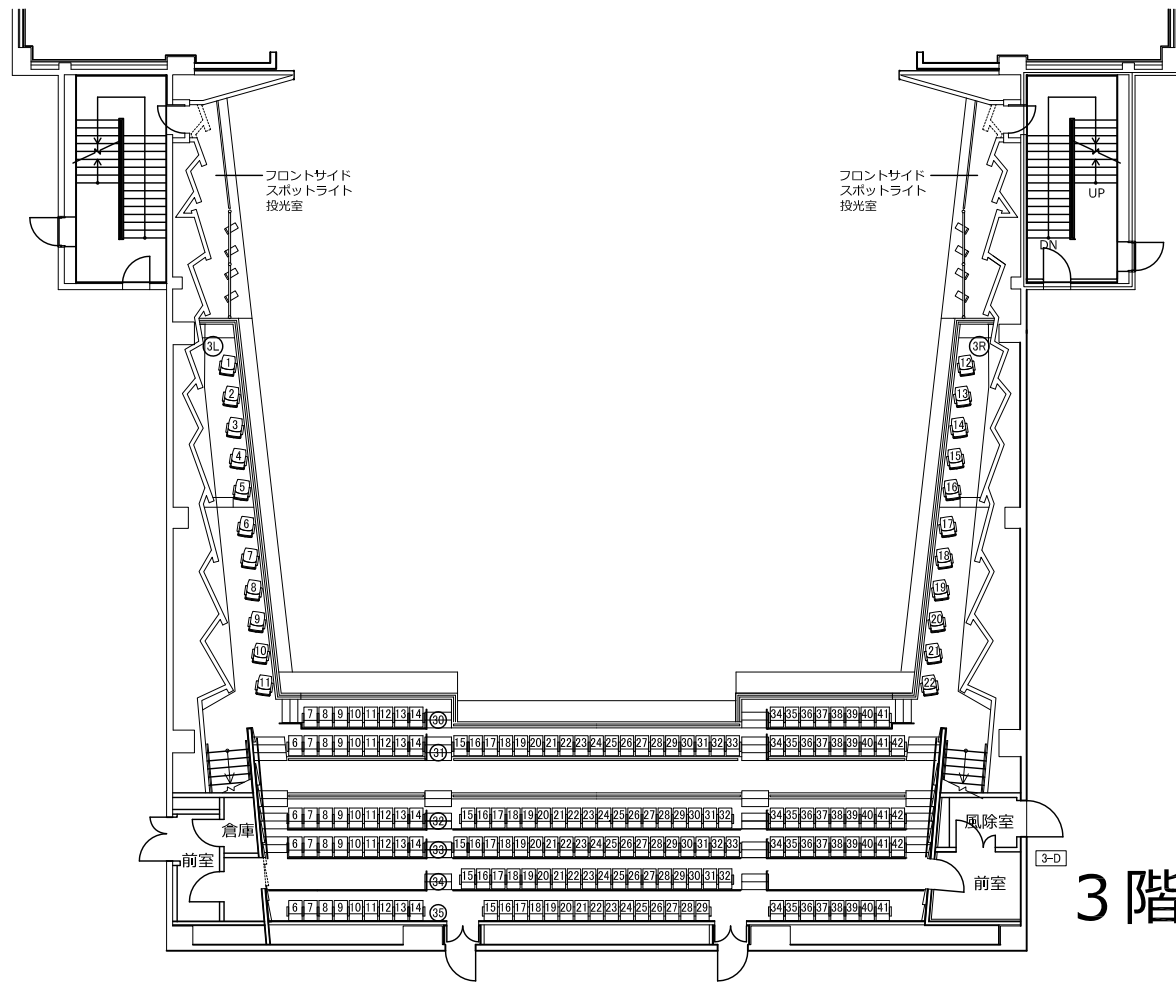

平塚文化芸術ホール 大ホール客席図

1~3階

固定席	1050席
移動席	150席
計	1200席
車椅子席	7席

固定席	198席
移動席	0席
計	198席

固定席	339席
移動席	0席
計	339席

※車椅子席 1席

固定席	513席
移動席	150席
計	663席

※車椅子席 6席

平塚文化芸術ホール 大ホール客席図 (オーケストラピット利用時)

1~3階

固定席	1008席
移動席	26席
計	1034席
車椅子席	7席

固定席	198席
移動席	0席
計	198席

固定席	339席
移動席	0席
計	339席

※車椅子席 1席

固定席	471席
移動席	26席
計	497席

※車椅子席 6席

平塚文化芸術ホール 大ホール客席図 (仮設花道利用時)

1~3階

固定席	1050席
移動席	127席
計	1177席
車椅子席	7席

固定席	198席
移動席	0席
計	198席

固定席	339席
移動席	0席
計	339席

※車椅子席 1席

固定席	513席
移動席	127席
計	640席

※車椅子席 6席

平塚文化芸術ホール 大ホール客席図 (仮設SP台設置時)

1~3階

固定席	1050席
移動席	130席
計	1180席
車椅子席	7席

固定席	198席
移動席	0席
計	198席

固定席	339席
移動席	0席
計	339席
※車椅子席	1席

固定席	513席
移動席	130席
計	643席
※車椅子席	6席