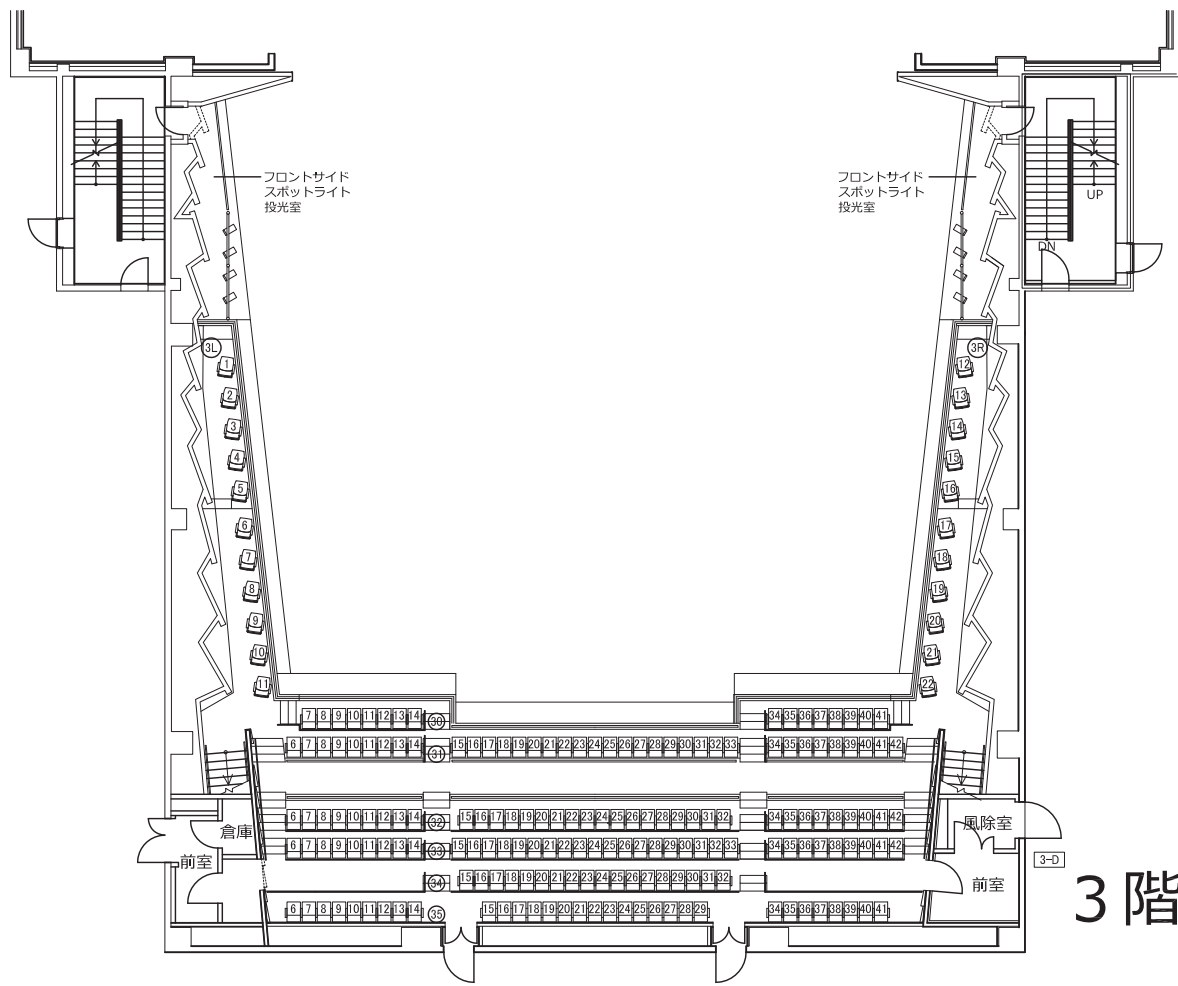

平塚文化芸術ホール 大ホール客席図

1~3階

固定席	1050席
移動席	150席
計	1200席
車椅子席	7席

固定席	198席
移動席	0席
計	198席

固定席	339席
移動席	0席
計	339席

※車椅子席 1席

固定席	513席
移動席	150席
計	663席

※車椅子席 6席

平塚文化芸術ホール 大ホール客席図 (オーケストラピット利用時)

1~3階

固定席	1008席
移動席	26席
計	1034席
車椅子席	7席

固定席	198席
移動席	0席
計	198席

固定席	339席
移動席	0席
計	339席

※車椅子席 1席

固定席	471席
移動席	26席
計	497席

※車椅子席 6席

平塚文化芸術ホール 大ホール客席図 (仮設花道利用時)

1~3階

固定席	1050席
移動席	127席
計	1177席
車椅子席	7席

固定席	198席
移動席	0席
計	198席

固定席	339席
移動席	0席
計	339席

※車椅子席 1席

固定席	513席
移動席	127席
計	640席

※車椅子席 6席

平塚文化芸術ホール 大ホール客席図 (仮設SP台設置時)

1~3階

固定席	1050席
移動席	130席
計	1180席
車椅子席	7席

固定席	198席
移動席	0席
計	198席

固定席	339席
移動席	0席
計	339席
※車椅子席	1席

固定席	513席
移動席	130席
計	643席
※車椅子席	6席