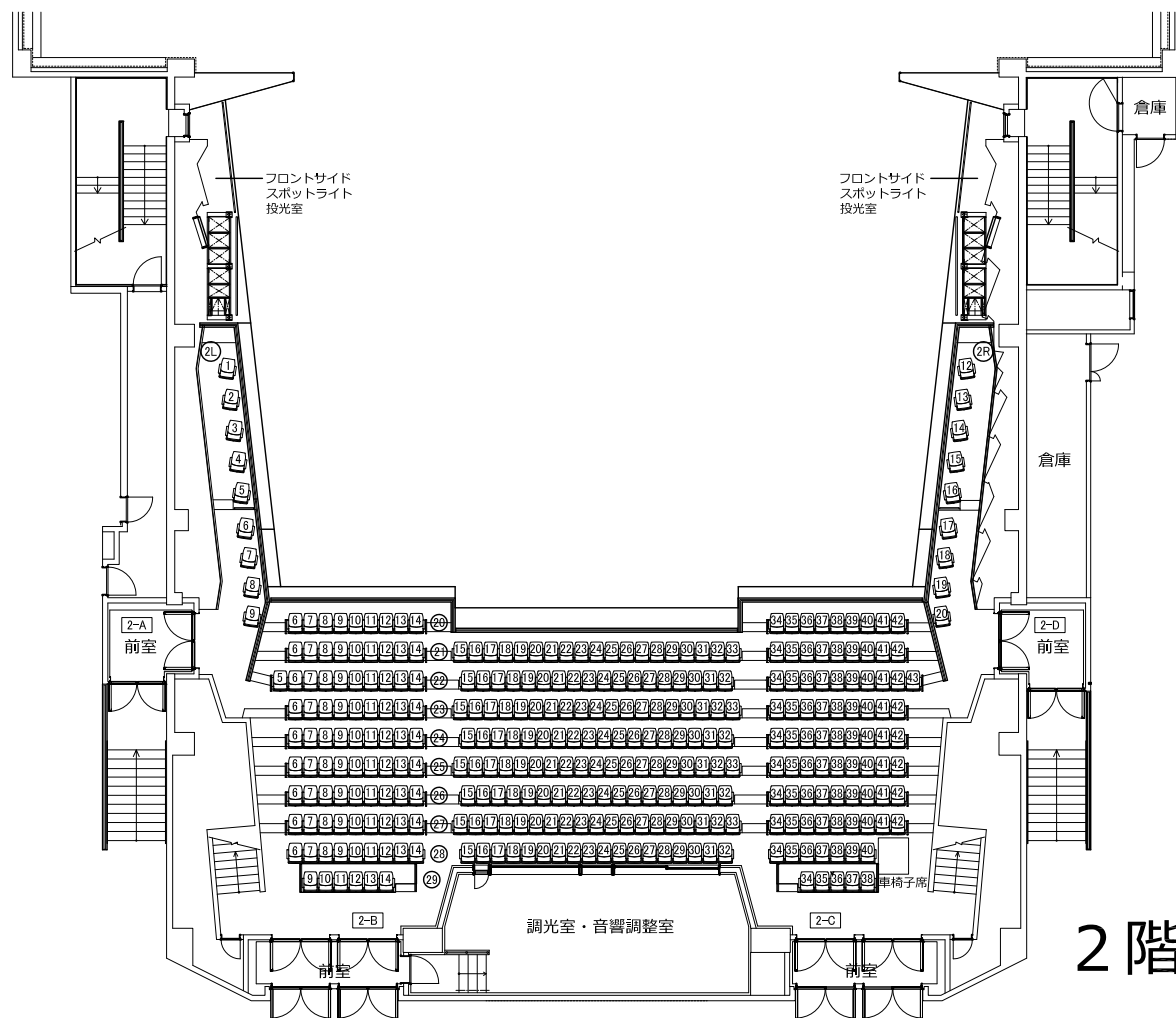

平塚文化芸術ホール 大ホール客席図

1~3階

固定席	1050席
移動席	150席
計	1200席
車椅子席	7席

固定席	198席
移動席	0席
計	198席

固定席	339席
移動席	0席
計	339席

※車椅子席 1席

固定席	513席
移動席	150席
計	663席

※車椅子席 6席

平塚文化芸術ホール 大ホール客席図 (オーケストラピット利用時)

1~3階

固定席	1008席
移動席	26席
計	1034席
車椅子席	7席

固定席	198席
移動席	0席
計	198席

固定席	339席
移動席	0席
計	339席

※車椅子席 1席

固定席	471席
移動席	26席
計	497席

※車椅子席 6席

平塚文化芸術ホール 大ホール客席図 (仮設花道利用時)

1~3階

固定席	1050席
移動席	127席
計	1177席
車椅子席	7席

固定席	198席
移動席	0席
計	198席

固定席	339席
移動席	0席
計	339席

※車椅子席 1席

固定席	513席
移動席	127席
計	640席

※車椅子席 6席

平塚文化芸術ホール 大ホール客席図 (仮設SP台設置時)

1~3階

固定席	1050席
移動席	130席
計	1180席
車椅子席	7席

固定席	198席
移動席	0席
計	198席

固定席	339席
移動席	0席
計	339席
※車椅子席	1席

固定席	513席
移動席	130席
計	643席
※車椅子席	6席