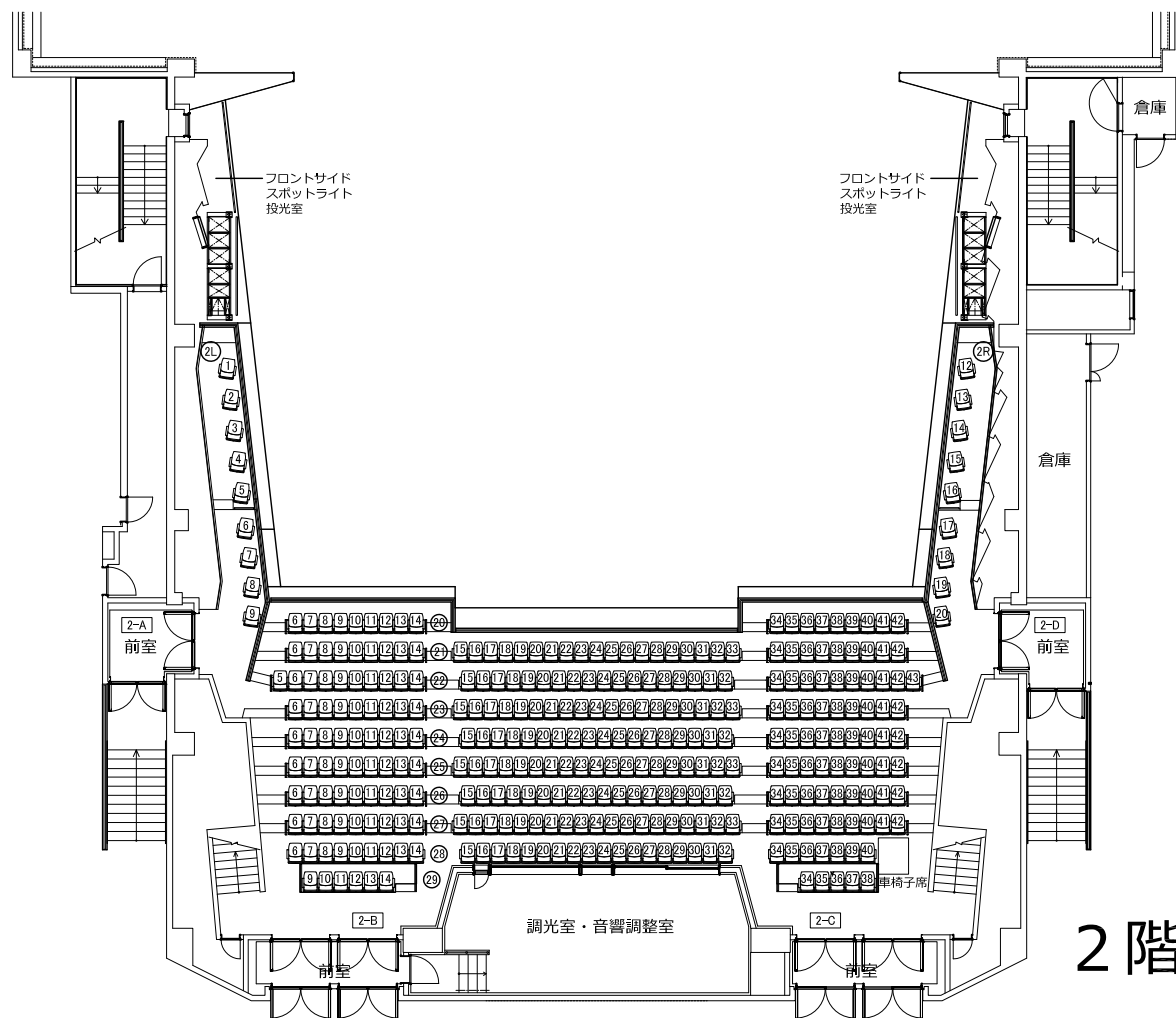

平塚文化芸術ホール 大ホール客席図

1~3階

固定席	1050席
移動席	150席
計	1200席
車椅子席	7席

固定席	198席
移動席	0席
計	198席

固定席	339席
移動席	0席
計	339席

※車椅子席 1席

固定席	513席
移動席	150席
計	663席

※車椅子席 6席

平塚文化芸術ホール 大ホール客席図 (オーケストラピット利用時)

1~3階

固定席	1008席
移動席	26席
計	1034席
車椅子席	7席

固定席	198席
移動席	0席
計	198席

固定席	339席
移動席	0席
計	339席

※車椅子席 1席

固定席	471席
移動席	26席
計	497席

※車椅子席 6席

平塚文化芸術ホール 大ホール客席図 (仮設花道利用時)

1~3階

固定席	1050席
移動席	127席
計	1177席
車椅子席	7席

固定席	198席
移動席	0席
計	198席

固定席	339席
移動席	0席
計	339席

※車椅子席 1席

固定席	513席
移動席	127席
計	640席

※車椅子席 6席

平塚文化芸術ホール 大ホール客席図 (仮設SP台設置時)

1~3階

固定席	1050席
移動席	130席
計	1180席
車椅子席	7席

固定席	198席
移動席	0席
計	198席

固定席	339席
移動席	0席
計	339席
※車椅子席	1席

固定席	513席
移動席	130席
計	643席
※車椅子席	6席