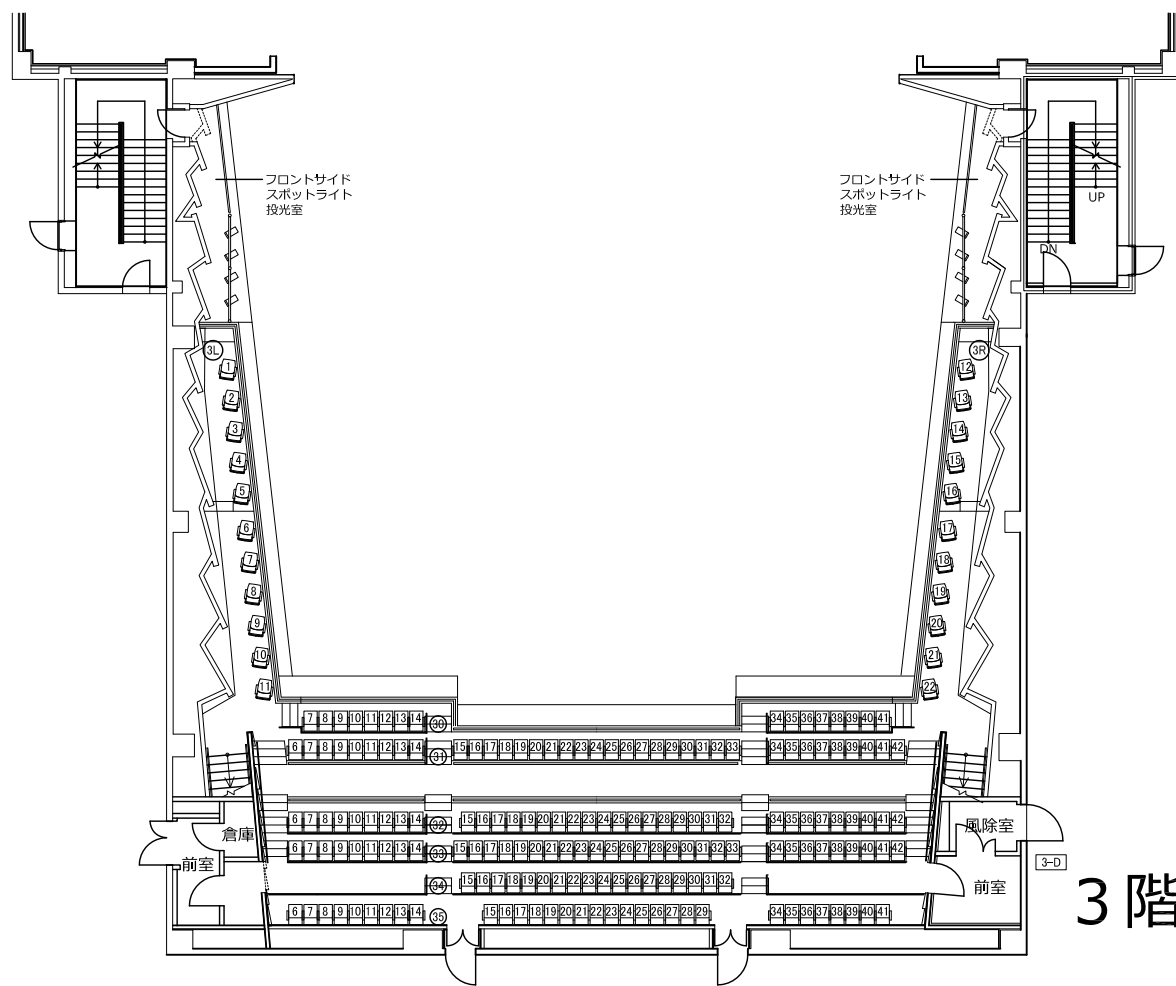

平塚文化芸術ホール 大ホール客席図

1~3階

固定席	1050席
移動席	150席
計	1200席
車椅子席	7席

固定席	198席
移動席	0席
計	198席

固定席	339席
移動席	0席
計	339席

※車椅子席 1席

固定席	513席
移動席	150席
計	663席

※車椅子席 6席

平塚文化芸術ホール 大ホール客席図 (オーケストラピット利用時)

1~3階

固定席	1008席
移動席	26席
計	1034席
車椅子席	7席

固定席	198席
移動席	0席
計	198席

固定席	339席
移動席	0席
計	339席

※車椅子席 1席

固定席	471席
移動席	26席
計	497席

※車椅子席 6席

平塚文化芸術ホール 大ホール客席図 (仮設花道利用時)

1~3階

固定席	1050席
移動席	127席
計	1177席
車椅子席	7席

固定席	198席
移動席	0席
計	198席

固定席	339席
移動席	0席
計	339席

※車椅子席 1席

固定席	513席
移動席	127席
計	640席

※車椅子席 6席

平塚文化芸術ホール 大ホール客席図 (仮設SP台設置時)

1~3階

固定席	1050席
移動席	130席
計	1180席
車椅子席	7席

固定席	198席
移動席	0席
計	198席

固定席	339席
移動席	0席
計	339席
※車椅子席	1席

固定席	513席
移動席	130席
計	643席
※車椅子席	6席