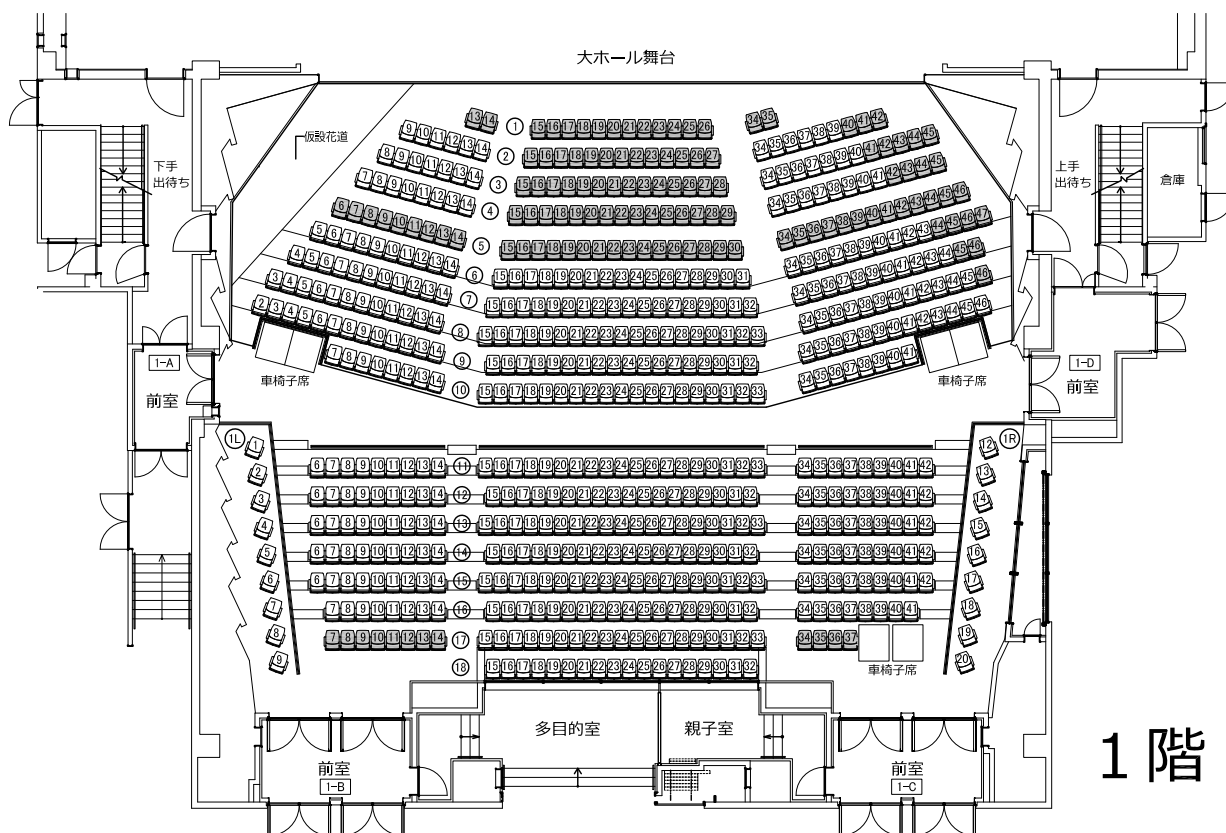

平塚文化芸術ホール 大ホール客席図

1~3階

固定席	1050席
移動席	150席
計	1200席
車椅子席	7席

固定席	198席
移動席	0席
計	198席

固定席	339席
移動席	0席
計	339席

※車椅子席 1席

固定席	513席
移動席	150席
計	663席

※車椅子席 6席

平塚文化芸術ホール 大ホール客席図 (オーケストラピット利用時)

1~3階

固定席	1008席
移動席	26席
計	1034席
車椅子席	7席

固定席	198席
移動席	0席
計	198席

固定席	339席
移動席	0席
計	339席

※車椅子席 1席

固定席	471席
移動席	26席
計	497席

※車椅子席 6席

平塚文化芸術ホール 大ホール客席図 (仮設花道利用時)

1~3階

固定席	1050席
移動席	127席
計	1177席
車椅子席	7席

固定席	198席
移動席	0席
計	198席

固定席	339席
移動席	0席
計	339席

※車椅子席 1席

固定席	513席
移動席	127席
計	640席

※車椅子席 6席

平塚文化芸術ホール 大ホール客席図 (仮設SP台設置時)

1~3階

固定席	1050席
移動席	130席
計	1180席
車椅子席	7席

固定席	198席
移動席	0席
計	198席

固定席	339席
移動席	0席
計	339席
※車椅子席	1席

固定席	513席
移動席	130席
計	643席
※車椅子席	6席