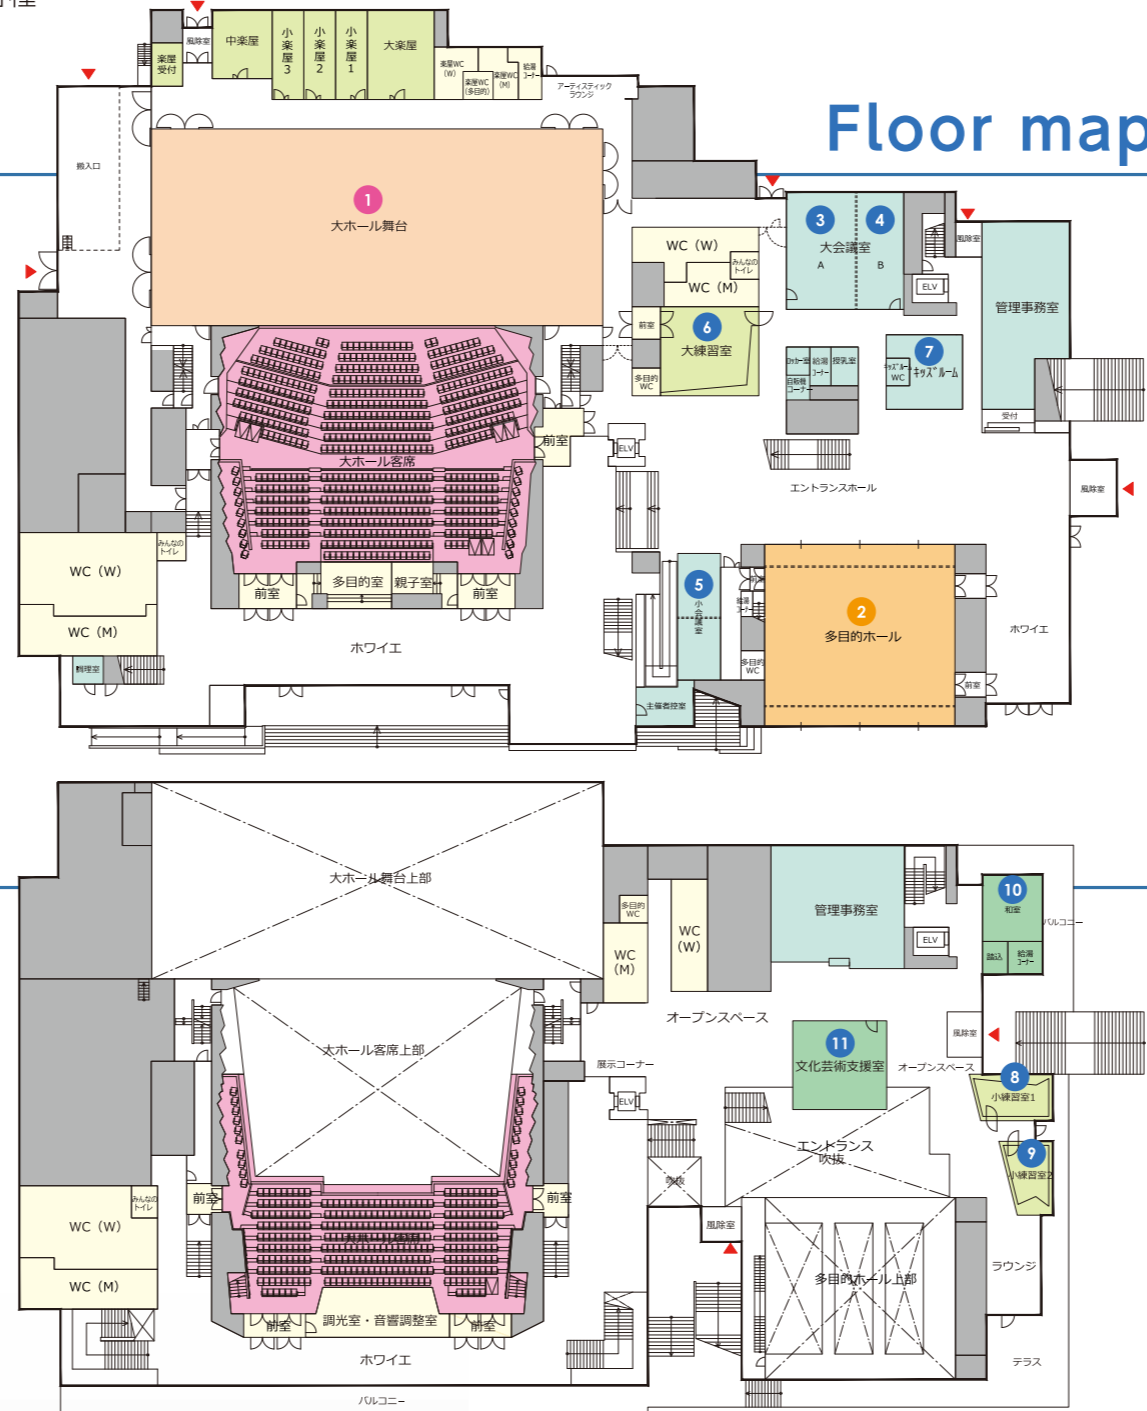

# 平塚市の文化芸術の拠点「ひらしん平塚文化芸術ホール」

ひらしん平塚文化芸術ホールは、1,200席の大ホールと最大200名を収容できる多目的ホールをはじめ、音楽、ダンス、会議、絵画、茶道など各種用途に適した会議室や練習室、和室など8室を備えた文化施設です。

## 1F

施設名	広さ/定員及び利用人数の目安	使用例
3 大会議室A	60.00㎡/24名	会議や研修会等の利用に適しています。大会議室AとBは一体利用することも可能です。
4 大会議室B	40.00㎡/16名	
5 小会議室	40.25㎡/16名	小規模の会合や座学等の利用に適しています。また、2部屋に分割してのご利用も可能です。
6 大練習室	63.48㎡/40名	バンド練習やピアノ・管楽器等の録音・演奏、バレエのレッスン等の利用に適しています。
7 キッズルーム	36.58㎡/10名	絵本や幼児用トイレを備え、お子様と保護者の方がご利用いただけます。

## Floor map

### 1 大ホール

コンサートはもちろん、演劇やバレエ、企業の式典や講演会等にご利用いただけます。

〈舞台形式〉プロセニウム形式

〈舞台寸法〉プロセニウム間口18m~20m(可変) 奥行16m  
プロセニウム高さ8m~12m(可変)

音響反射板設置時：間口20m 奥行12m 高さ12m

〈舞台設備〉オーケストラピット、可動式音響反射板

〈楽 屋〉大楽屋(20名)1室、中楽屋(15名)1室、小楽屋(3名)3室