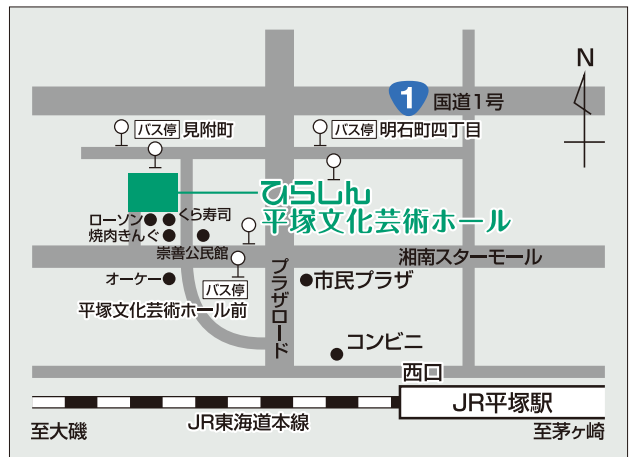

時間 10:30 ~ 12:30/ 13:30 ~ 15:30
 会場 見附台公園~多目的ホール
 料金 1人につき 100円(片道分)
 出展 ゆめほしミニ鉄道

鉄道模型を見よう!
 N & HO ゲージ見学

時間 10:00 ~ 16:00
 会場 多目的ホール・大会議室
 料金 入場無料
 出展 西さがみ鉄模クラブ

ミニ電車に乗ろう! 乗車体験

ひらしん平塚文化芸術ホール PARTNERS

ひらしん平塚文化芸術ホールでは、事業運営を応援して下さる企業・団体 (=PARTNERS) を募集しております。地域貢献や文化支援などのCSR活動をしたい、社員やメンバーの福利厚生を充実したい、会社や団体・店を広くPRしたいなどをお考えの方はぜひ登録をご検討ください。 ※個人の応募はできません。 <https://hiratsuka.hall-info.jp/community/PARTNERS.html>

ひらしん平塚文化芸術ホールの
 行き帰りには、是非お立ち寄りください。

詳細はこちら

問合せ

ひらしん 平塚文化芸術ホール

指定管理者 **GOOD DESIGN AWARD 2022年度受賞**
 ひらつか文化パートナーズ

〒254-0045 平塚市見附町16-1

TEL. 0463-79-9907 FAX. 0463-79-9908

電話・受付営業時間 9:00~19:30(閉館22:00)

休館日 毎月第三月曜(祝日の場合、翌平日)、年末年始(12/29~1/3)

※その他、臨時に休業する場合があります。その場合はホームページのお知らせに掲載しますのでご注意ください。

HP X (旧Twitter) Facebook

<https://hiratsuka.hall-info.jp/>

ミツカルとは?

見附台で新しい文化(カルチャー)と出会い、楽しいことや好きなこと、新しい自分が「見つかる」ことを目指して発行する、ひらしん平塚文化芸術ホールの情報誌です。