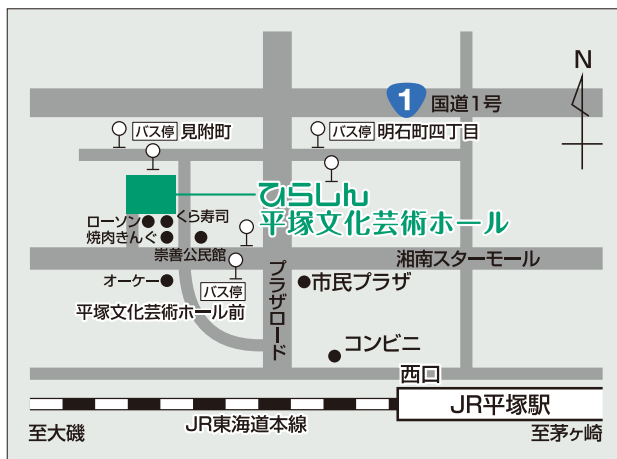

## 地元の飲食店情報満載!

ひらしん平塚文化芸術ホールの  
行き帰りには、是非お立ち寄りください。

詳細は  
こちらから

問合せ

## ひらしん 平塚文化芸術ホール

指定管理者  
 ひらつか文化パートナーズ GOOD DESIGN AWARD  
 2022年度受賞

〒254-0045 平塚市見附町16-1

TEL. 0463-79-9907 FAX. 0463-79-9908

電話・受付営業時間 9:00～19:30(閉館22:00)

休館日 毎月第三月曜(祝日の場合、翌平日)、年末年始(12/29～1/3)

※その他、臨時に休業する場合があります。その場合はホームページのお知らせに掲載しますのでご注意ください。

## ミツカルとは?

見附台で新しい文化(カルチャー)と出会い、楽しいことや好きなこと、新しい自分が「見つかる」ことを目指して発行する、ひらしん平塚文化芸術ホールの情報誌です。