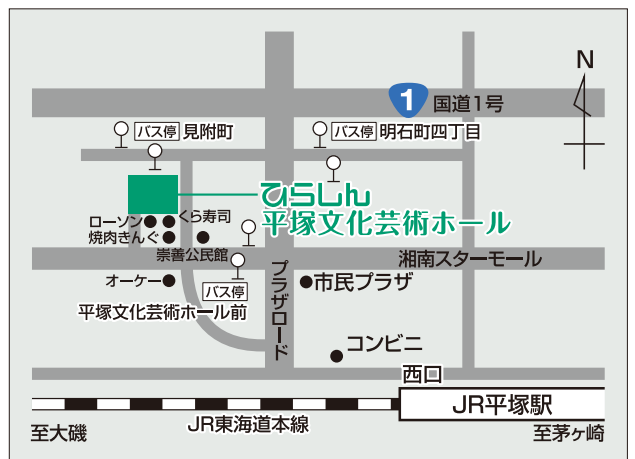

## 地元の飲食店情報満載！

ひらしん平塚文化芸術ホールの  
行き帰りには、是非お立ち寄りください。

詳細は  
こちらから

問合せ

## ひらしん 平塚文化芸術ホール

指定管理者  
ひらつか文化パートナーズ GOOD DESIGN AWARD  
2022年度受賞

〒254-0045 平塚市見附町16-1

TEL. 0463-79-9907 FAX. 0463-79-9908

電話・受付営業時間 9:00～19:30(閉館22:00)

休館日 毎月第三月曜(祝日の場合、翌平日)、年末年始(12/29～1/3)

※その他、臨時に休業する場合があります。その場合はホームページのお知らせに掲載しますのでご注意ください。

## ミツカルとは？

見附台で新しい文化(カルチャー)と出会い、楽しいことや好きなこと、新しい自分が「見つかる」ことを目指して発行する、ひらしん平塚文化芸術ホールの情報誌です。