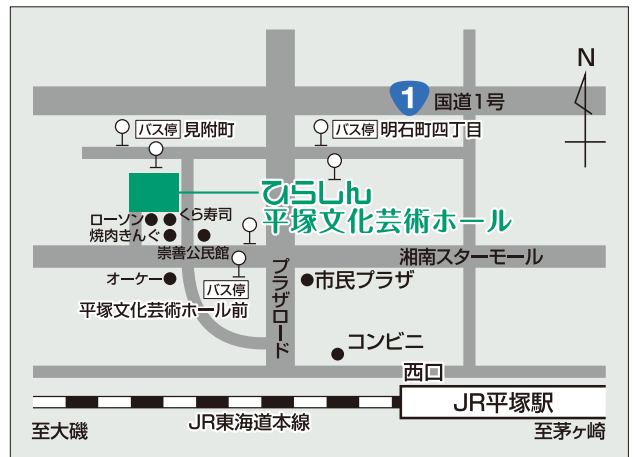

指定管理者

ひらつか文化パートナーズ

GOOD DESIGN AWARD
2022年度受賞

〒254-0045 平塚市見附町16-1

TEL. 0463-79-9907 FAX. 0463-79-9908

電話・受付営業時間 9:00~19:30(閉館22:00)

休館日 毎月第三月曜(祝日の場合、翌平日)、年末年始(12/29~1/3)

※その他、臨時に休業する場合があります。その場合はホームページのお知らせに掲載しますのでご注意ください。

<https://hiratsuka.hall-info.jp/>

X (Twitter)

Facebook

ミツカルとは?

見附台で新しい文化(カルチャー)と出会い、楽しいことや好きなこと、新しい自分が「見つかる」ことを目指して発行する、ひらしん平塚文化芸術ホールの情報誌です。