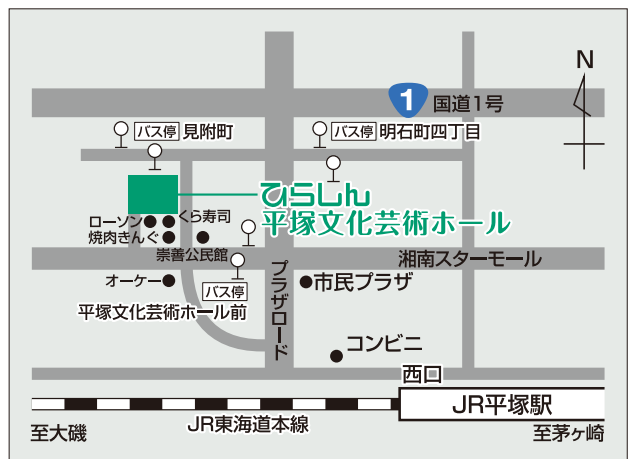

指定管理者
ひらつか文化パートナーズ GOOD DESIGN AWARD
2022年度受賞

〒254-0045 平塚市見附町16-1

TEL. 0463-79-9907 FAX. 0463-79-9908

電話・受付営業時間 9:00~19:30(閉館22:00)

休館日 毎月第三月曜(祝日の場合、翌平日)、年末年始(12/29~1/3)

※その他、臨時に休業する場合があります。その場合はホームページのお知らせに掲載しますのでご注意ください。

<https://hiratsuka.hall-info.jp/>

ミツカルとは?

見附台で新しい文化(カルチャー)と出会い、楽しいことや好きなこと、新しい自分が「見つかる」ことを目指して発行する、ひらしん平塚文化芸術ホールの情報誌です。