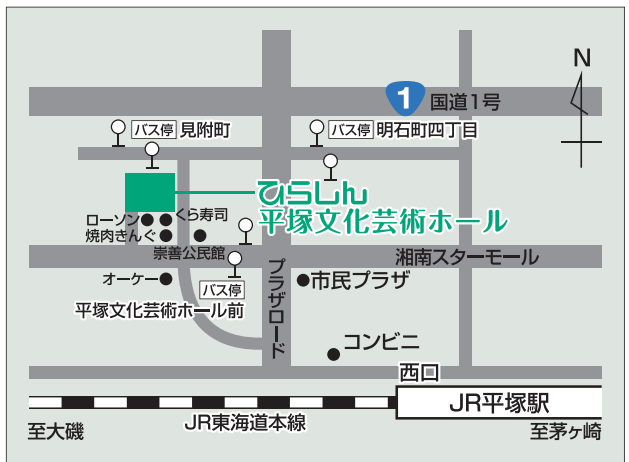

## 地元の飲食店情報満載!

ひらしん平塚文化芸術ホールの行き帰りには、是非お立ち寄りください。

問合せ

## ひらしん 平塚文化芸術ホール

指定管理者

ひらつか文化パートナーズ

〒254-0045 平塚市見附町16-1

TEL. 0463-79-9907 FAX. 0463-79-9908

電話・受付営業時間 9:00～19:30(閉館22:00)

休館日 毎月第三月曜(祝日の場合、翌平日)、年末年始(12/29～1/3)

※その他、臨時に休業する場合があります。その場合はホームページのお知らせに掲載しますのでご注意ください。

## ミツカルとは?

見附台で新しい文化(カルチャー)と出会い、楽しいことや好きなこと、新しい自分が「見つかる」ことを目指して発行する、ひらしん平塚文化芸術ホールの情報誌です。