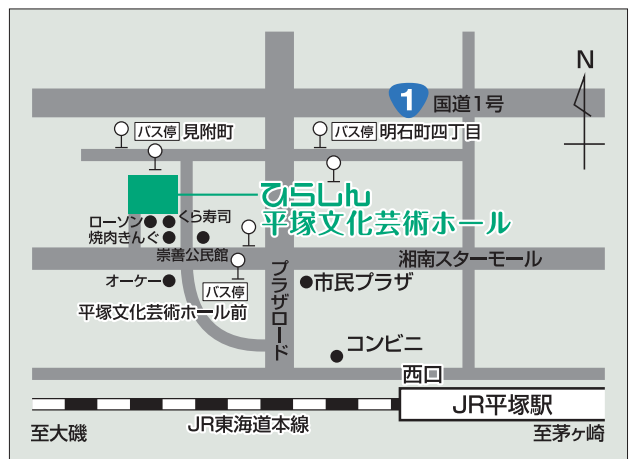

## 地元の飲食店情報満載！

ひらしん平塚文化芸術ホールの  
行き帰りには、是非お立ち寄りください。

詳細は  
こちらから

問合せ

## ひらしん 平塚文化芸術ホール

指定管理者  
ひらつか文化パートナーズ GOOD DESIGN AWARD  
2022年度受賞

〒254-0045 平塚市見附町16-1

TEL. 0463-79-9907 FAX. 0463-79-9908

電話・受付営業時間 9:00～19:30(閉館22:00)

休館日 毎月第三月曜(祝日の場合、翌平日)、年末年始(12/29～1/3)

※その他、臨時に休業する場合があります。その場合はホームページのお知らせに掲載しますのでご注意ください。

## ミツカルとは？

見附台で新しい文化(カルチャー)と出会い、楽しいことや好きなこと、新しい自分が「見つかる」ことを目指して発行する、ひらしん平塚文化芸術ホールの情報誌です。