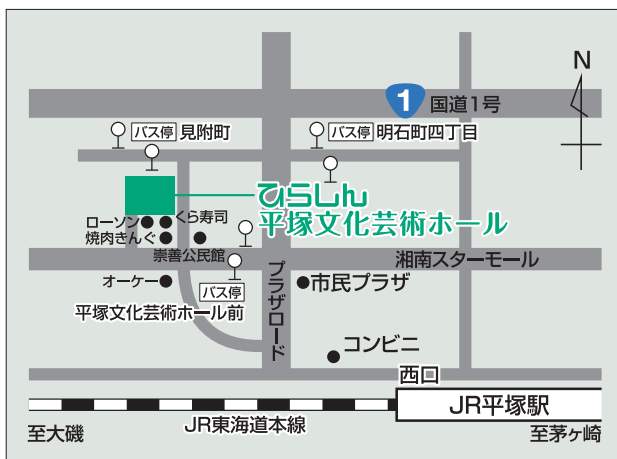

指定管理者
ひらつか文化パートナーズ GOOD DESIGN AWARD
2022年度受賞

〒254-0045 平塚市見附町16-1

TEL. 0463-79-9907 FAX. 0463-79-9908

電話・受付営業時間 9:00~19:30(閉館22:00)

休館日 毎月第三月曜(祝日の場合、翌平日)、年末年始(12/29~1/3)

※その他、臨時に休業する場合があります。その場合はホームページのお知らせに掲載しますのでご注意ください。

<https://hiratsuka.hall-info.jp/>

X (旧Twitter)

Facebook

ミツカルとは？

見附台で新しい文化(カルチャー)と出会い、楽しいことや好きなこと、新しい自分が「見つかる」ことを目指して発行する、ひらしん平塚文化芸術ホールの情報誌です。