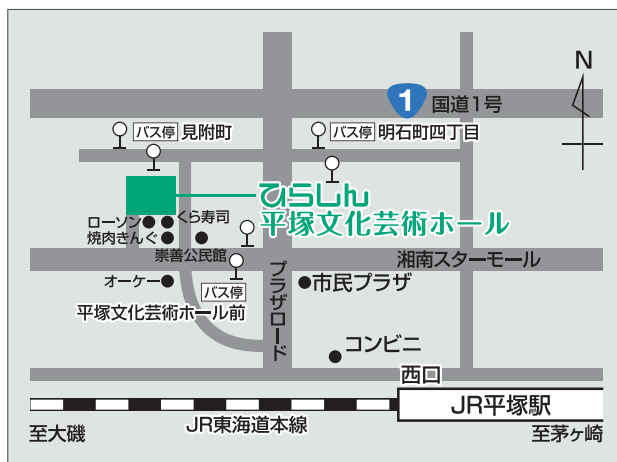

※その他、臨時に休業する場合があります。その場合はホームページのお知らせに掲載しますのでご注意ください。

HP

X(旧Twitter)

Facebook

<https://hiratsuka.hall-info.jp/>

ミツカルとは？

見附台で新しい文化(カルチャー)と出会い、楽しいことや好きなこと、新しい自分が「見つかる」ことを目指して発行する、ひらしん平塚文化芸術ホールの情報誌です。