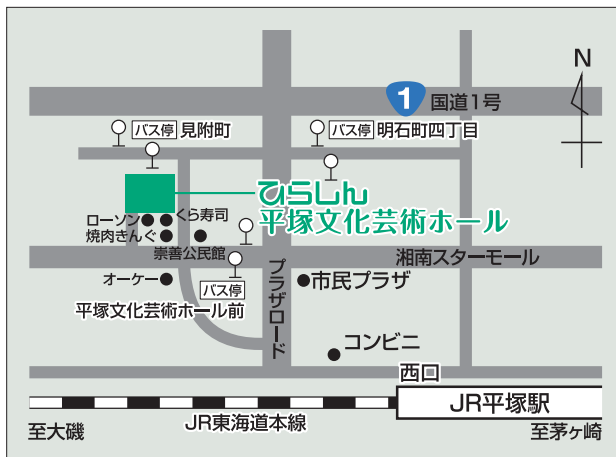

ひらしん 平塚文化芸術ホール

指定管理者

ひらつか文化パートナーズ

GOOD DESIGN AWARD
2022年度受賞

〒254-0045 平塚市見附町16-1

TEL. 0463-79-9907 FAX. 0463-79-9908

電話・受付営業時間 9:00~19:30(閉館22:00)

休館日 毎月第三月曜(祝日の場合、翌平日)、年末年始(12/29~1/3)

※その他、臨時に休業する場合があります。その場合はホームページのお知らせに掲載しますのでご注意ください。

<https://hiratsuka.hall-info.jp/>

X (Twitter)

Facebook

ミツカルとは？

見附台で新しい文化(カルチャー)と出会い、楽しいことや好きなこと、新しい自分が「見つかる」ことを目指して発行する、ひらしん平塚文化芸術ホールの情報誌です。