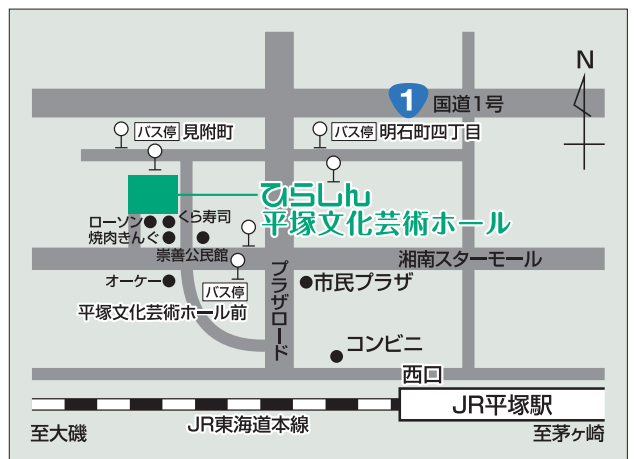

電話・受付営業時間 9:00~19:30(閉館22:00)

休館日 毎月第三月曜(祝日の場合、翌平日)、年末年始(12/29~1/3)

※その他、臨時に休業する場合があります。その場合はホームページのお知らせに掲載しますのでご注意ください。

HP

Twitter

f

Facebook

<https://hiratsuka.hall-info.jp/>

ミツカルとは?

見附台で新しい文化(カルチャー)と出会い、楽しいことや好きなこと、新しい自分が「見つかる」ことを目指して発行する、ひらしん平塚文化芸術ホールの情報誌です。