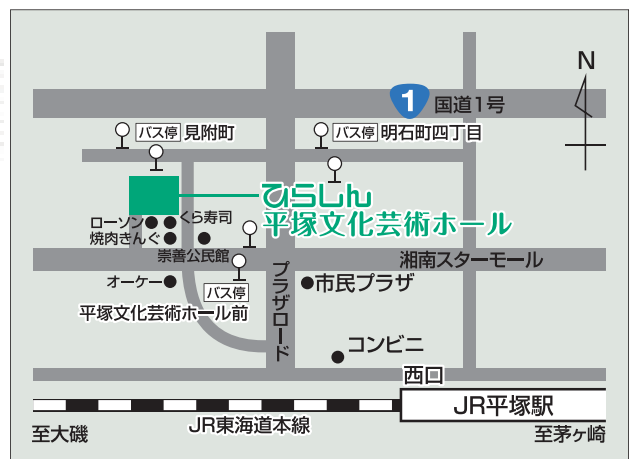

〒254-0045 平塚市見附町16-1

TEL. 0463-79-9907 FAX. 0463-79-9908

電話・受付営業時間 9:00~19:30(閉館22:00)

休館日 毎月第三月曜(祝日の場合、翌平日)、年末年始(12/29~1/3)

※その他、臨時に休業する場合があります。その場合はホームページのお知らせに掲載しますのでご注意ください。

HP

Twitter

Facebook

<https://hiratsuka.hall-info.jp/>

ミツカルとは?

見附台で新しい文化(カルチャー)と出会い、楽しいことや好きなこと、新しい自分が「見つかる」ことを目指して発行する、ひらしん平塚文化芸術ホールの情報誌です。