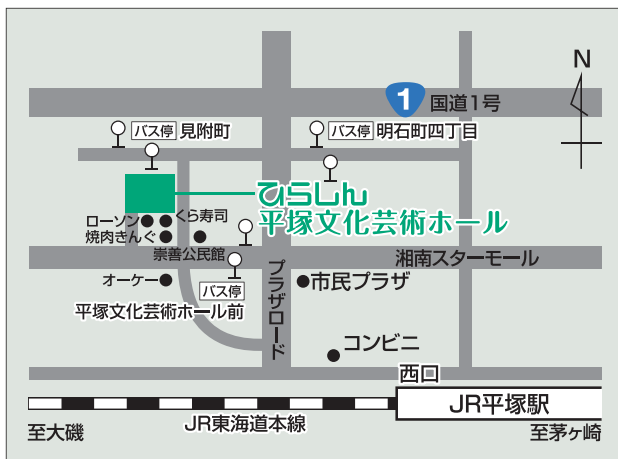

※その他、臨時に休業する場合があります。その場合はホームページのお知らせに掲載しますのでご注意ください。

HP

<https://hiratsuka.hall-info.jp/>

Twitter

Facebook

ミツカルとは?

見附台で新しい文化(カルチャー)と出会い、楽しいことや好きなこと、新しい自分が「見つかる」ことを目指して発行する、ひらしん平塚文化芸術ホールの情報誌です。