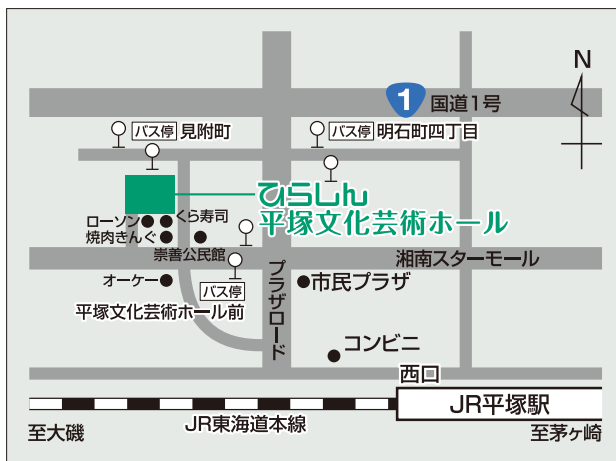

ホール主催事業

3月4日(土)
人形劇「ふしぎ駄菓子屋 銭天堂」
会場 大ホール[全席指定]
開場 13:15
開演 14:00
終演 15:15
入場料 一般2,500円、子ども(3歳～小学生)
1,000円、親子券3,000円
出演 人形劇団ひとみ座

3月5日(日)～3月12日(日)
ひらつな祭ちびっこ笑顔絵展
会場 エントランスギャラリー
時間 9:00～22:00
(初日13時から、最終日12時まで)
催事 第12回ひらつな祭「ちびっこ笑顔絵展」
入場料 無料
内容 ひらつな祭連動企画、市内幼稚園・
保育園の園児さんが「笑顔」をテーマに
描いた絵を600点展示します。

※その他、臨時に休業する場合があります。その場合はホームページのお知らせに掲載しますのでご注意ください。

HP

Twitter

Facebook

<https://hiratsuka.hall-info.jp/>

ミツカルとは?

見附台で新しい文化(カルチャー)と出会い、楽しいことや好きなこと、新しい自分が「見つかる」ことを目指して発行する、ひらしん平塚文化芸術ホールの情報誌です。