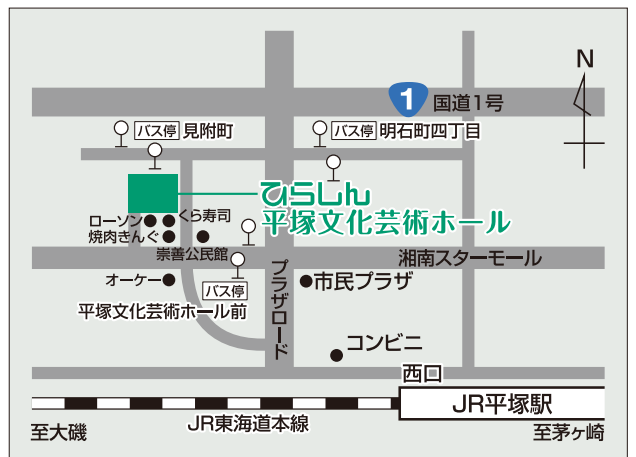

# ひらしん 平塚文化芸術ホール

指定管理者

ひらつか文化パートナーズ

〒254-0045 平塚市見附町16-1

TEL. 0463-79-9907 FAX. 0463-79-9908

電話・受付営業時間 9:00～19:30（閉館22:00）

休館日 毎月第三月曜（祝日の場合、翌平日）、年末年始（12/29～1/3）

※その他、臨時に休業する場合があります。その場合はホームページのお知らせに掲載しますのでご注意ください。

## ミツカルとは？

見附台で新しい文化（カルチャー）と出会い、楽しいことや好きなこと、新しい自分が「見つかる」ことを目指して発行する、ひらしん平塚文化芸術ホールの情報誌です。