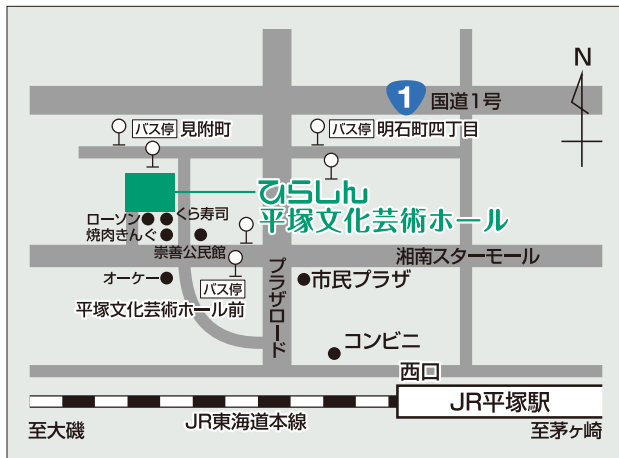

※その他、臨時に休業する場合があります。その場合はホームページのお知らせに掲載しますのでご注意ください。

HP

Twitter

f

Facebook

<https://hiratsuka.hall-info.jp/>

ミツカルとは?

見附台で新しい文化(カルチャー)と出会い、楽しいことや好きなこと、新しい自分が「見つかる」ことを目指して発行する、ひらしん平塚文化芸術ホールの情報誌です。