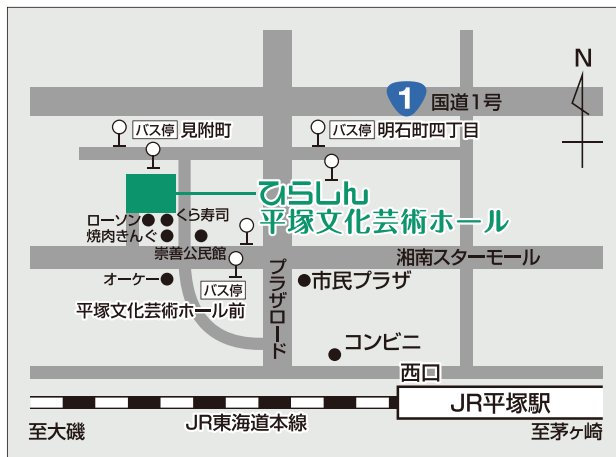

# ひらしん 平塚文化芸術ホール

## 指定管理者 ひらつか文化パートナーズ

〒254-0045 平塚市見附町16-1

TEL. 0463-79-9907 FAX. 0463-79-9908

電話・受付営業時間 9:00～19:30(閉館22:00)

休館日 毎月第三月曜(祝日の場合、翌平日)、年末年始(12/29～1/3)

※その他、臨時に休業する場合があります。その場合はホームページのお知らせに掲載しますのでご注意ください。

HP

Twitter

## ミツカルとは？

見附台で新しい文化(カルチャー)と出会い、楽しいことや好きなこと、新しい自分が「見つかる」ことを目指して発行する、ひらしん平塚文化芸術ホールの情報誌です。