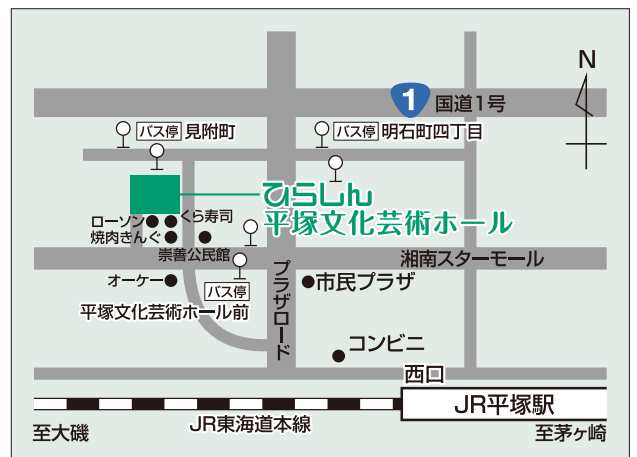

電話・受付営業時間 9:00～19:30(閉館22:00)

休館日 毎月第三月曜(祝日の場合、翌平日)、年末年始(12/29～1/3)

※その他、臨時に休業する場合があります。その場合はホームページのお知らせに掲載しますのでご注意ください。

<https://hiratsuka.hall-info.jp/>

Twitter

Facebook

ミツカルとは？

見附台で新しい文化(カルチャー)と出会い、楽しいことや好きなこと、新しい自分が「見つかる」ことを目指して発行する、ひらしん平塚文化芸術ホールの情報誌です。