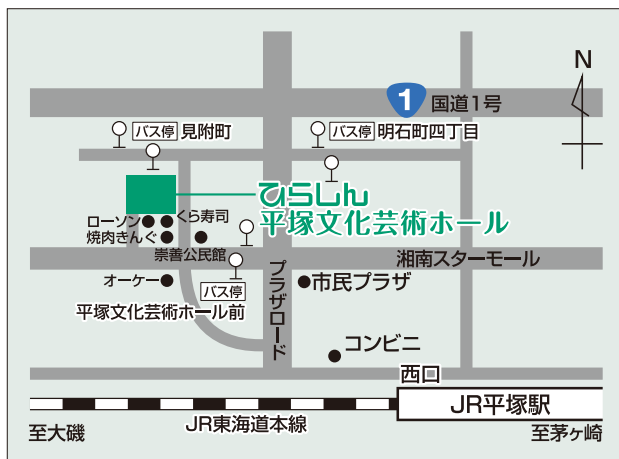

## ひらしん 平塚文化芸術ホール 指定管理者 ひらつか文化パートナーズ

〒254-0045 平塚市見附町16-1

TEL. 0463-79-9907 FAX. 0463-79-9908

電話・受付営業時間 9:00~19:30(閉館22:00)

休館日 毎月第三月曜(祝日の場合、翌平日)、年末年始(12/29~1/3)

※その他、臨時に休業する場合があります。その場合はホームページのお知らせに掲載しますのでご注意ください。

## ミツカルとは?

見附台で新しい文化(カルチャー)と出会い、楽しいことや好きなこと、新しい自分が「見つかる」ことを目指して発行する、ひらしん平塚文化芸術ホールの情報誌です。