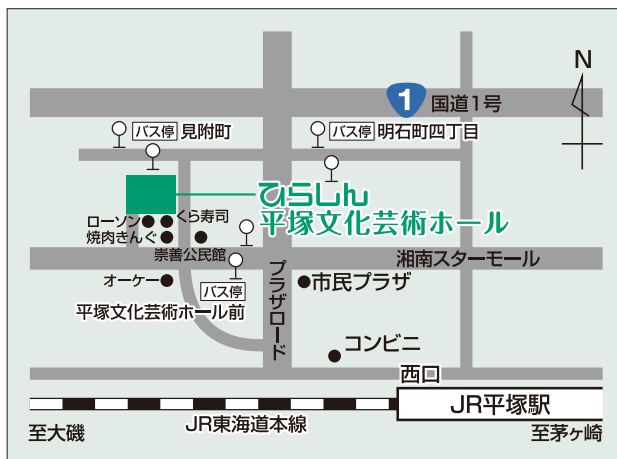

休館日 毎月第三月曜(祝日の場合、翌平日)、年末年始(12/29～1/3)

※その他、臨時に休業する場合があります。その場合はホームページのお知らせに掲載しますのでご注意ください。

<https://hiratsuka.hall-info.jp/>

Twitter

Facebook

ミツカルとは？

見附台で新しい文化(カルチャー)と出会い、楽しいことや好きなこと、新しい自分が「見つかる」ことを目指して発行する、ひらしん平塚文化芸術ホールの情報誌です。