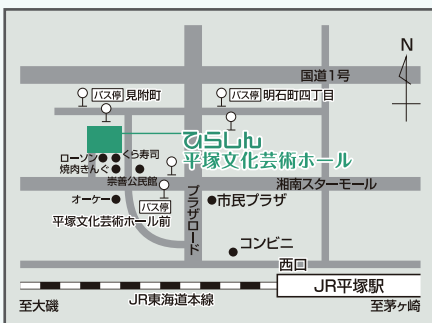

話題作を次々生み出し
新時代のジャズシーンを席卷する、
情熱的かつクールで新感覚なピアノ・トリオ
fox capture plan を見逃すな！

fox capture plan

フォックス・キャプチャー・プラン

Piano : Ryo Kishimoto / Double Bass : Hidehiro Kawai / Drums : Tsukasa Inoue [L to R]

未踏のピアノトリオサウンドを目指し、
“現代版ジャズ・ロック”をコンセプトとして2011年に結成。
国内外の大型フェスへの出演やドラマ、映画、アニメ、ゲームの楽曲制作や
アーティストへの楽曲提供など、活動のフィールドは多岐にわたる。
これまで10枚のフルアルバムを発表しており、数々の受賞もしている。

11月1日には待望の新曲「Delight」をリリース、
12月28日(木)には年末スペシャルワンマンライブ
「Year End Special 2023」at 品川インターシティホールを開催し、
2024年へ向けさらなる盛り上がりを見せる彼らから目が離せない。

交通アクセス

ひらしん 平塚文化芸術ホール

〒254-0045 神奈川県平塚市見附町 16-1

TEL : 0463-79-9907(代表) 0463-20-9273(事業担当)

電車でお越しの方 >> JR 東海道本線「平塚駅」西口徒歩 8 分

バスでお越しの方 >> 神奈川中央交通「平塚文化芸術ホール前」徒歩 2 分または「見附町」徒歩 4 分

※駐車場はございませんので、なるべく公共交通機関をご利用ください。

※専用駐車場(有料)は施設前(ホール南西側)にあります。

主催：ひらしん平塚文化芸術ホール(指定管理者：ひらつか文化パートナーズ)

問い合わせ：0463-79-9907(代表) / 0463-20-9273(事業)