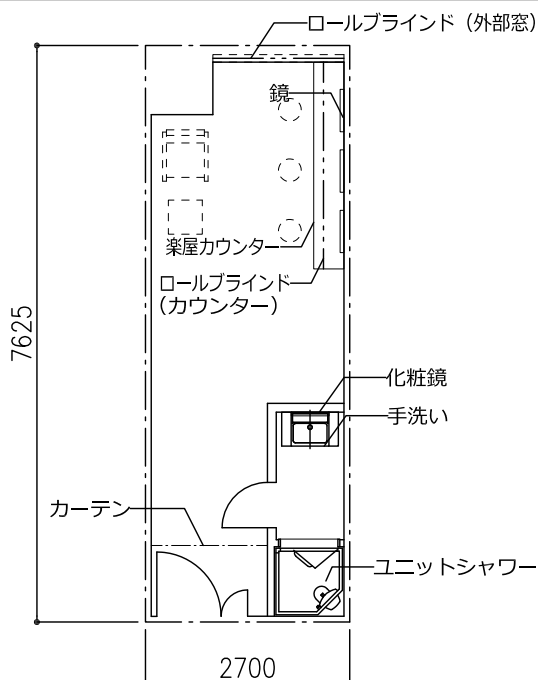

大楽屋

1階

- 設備：手洗い、着替えブース（カーテン有）2ヶ所、鏡15ヶ所、テーブル、イス、姿見鏡
- 床：長尺塩ビシート

※寸法・面積は壁芯

中楽屋

1階

- 設備：手洗い、着替えブース（カーテン有）1ヶ所、鏡10ヶ所、テーブル、イス、姿見鏡
- 床：長尺塩ビシート

※寸法・面積は壁芯

小楽屋 1

1階

- 設備：手洗い、ユニットシャワー、鏡3ヶ所、ソファ（1人掛け）、テーブル（小）
- 床：長尺塩ビシート

利用人数の目安：3名
 面積：20.59㎡
 天井高さ：2.7m

※寸法・面積は壁芯

小楽屋 2

1階

- 設備：手洗い、ユニットシャワー、鏡3ヶ所、ソファ（1人掛け）、テーブル（小）
- 床：長尺塩ビシート

利用人数の目安：3名
 面積：20.59㎡
 天井高さ：2.7m

※寸法・面積は壁芯

小楽屋3

1階

- 設備：手洗い、鏡3ヶ所、ソファ（1人掛け）、テーブル（小）、姿見鏡
- 床：長尺塩ビシート

利用人数の目安：3名
面積：20.59㎡
天井高さ：2.7m

※寸法・面積は壁芯