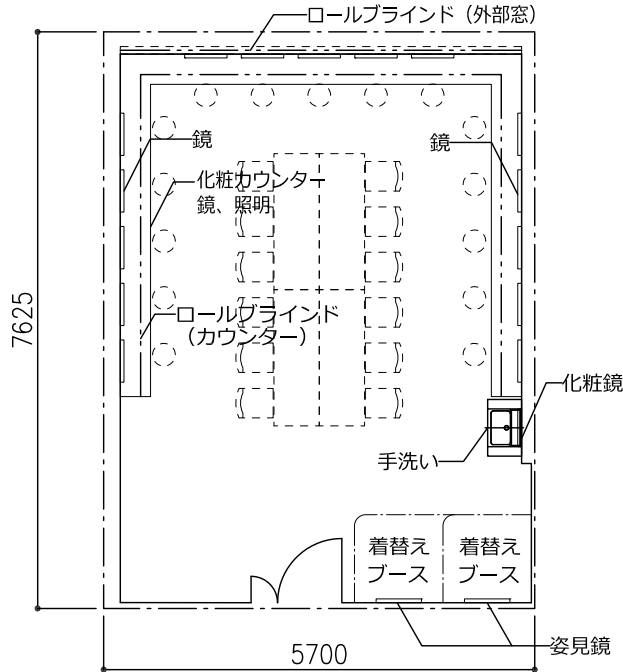

大楽屋

1階

- 設備：手洗い、着替えブース（カーテン有）2ヶ所、鏡15ヶ所、テーブル、イス、姿見鏡
- 床：長尺塩ビシート

※寸法・面積は壁芯

中楽屋

1階

- 設備：手洗い、着替えブース（カーテン有）1ヶ所、鏡10ヶ所、テーブル、イス、姿見鏡
- 床：長尺塩ビシート

※寸法・面積は壁芯

小楽屋 1

1階

- 設備：手洗い、ユニットシャワー、鏡3ヶ所、ソファ（1人掛け）、テーブル（小）
- 床：長尺塩ビシート

利用人数の目安：3名
 面積：20.59㎡
 天井高さ：2.7m

※寸法・面積は壁芯

小楽屋 2

1階

- 設備：手洗い、ユニットシャワー、鏡3ヶ所、ソファ（1人掛け）、テーブル（小）
- 床：長尺塩ビシート

利用人数の目安：3名
 面積：20.59㎡
 天井高さ：2.7m

※寸法・面積は壁芯

小楽屋3

1階

- 設備：手洗い、鏡3ヶ所、ソファ（1人掛け）、テーブル（小）、姿見鏡
- 床：長尺塩ビシート

利用人数の目安：3名
面積：20.59㎡
天井高さ：2.7m

※寸法・面積は壁芯