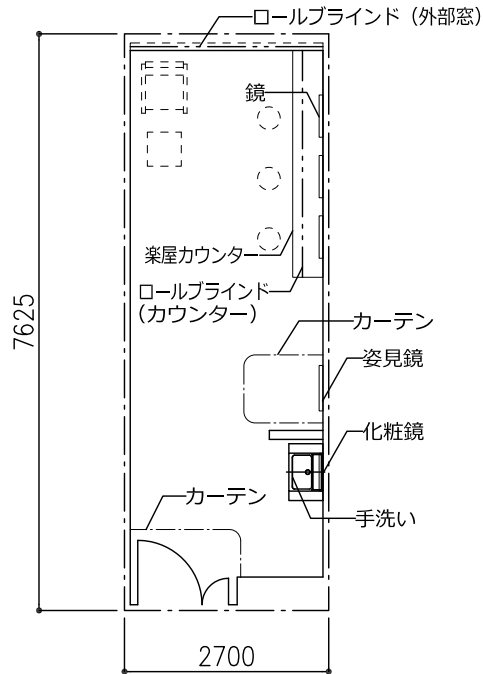

大楽屋

1階

- 設備：手洗い、着替えブース（カーテン有）2ヶ所、鏡15ヶ所、テーブル、イス、姿見鏡
- 床：長尺塩ビシート

※寸法・面積は壁芯

中楽屋

1階

- 設備：手洗い、着替えブース（カーテン有）1ヶ所、鏡10ヶ所、テーブル、イス、姿見鏡
- 床：長尺塩ビシート

※寸法・面積は壁芯

小楽屋 1

1階

- 設備：手洗い、ユニットシャワー、鏡3ヶ所、ソファ（1人掛け）、テーブル（小）
- 床：長尺塩ビシート

利用人数の目安：3名
 面積：20.59㎡
 天井高さ：2.7m

※寸法・面積は壁芯

小楽屋 2

1階

- 設備：手洗い、ユニットシャワー、鏡3ヶ所、ソファ（1人掛け）、テーブル（小）
- 床：長尺塩ビシート

利用人数の目安：3名
 面積：20.59㎡
 天井高さ：2.7m

※寸法・面積は壁芯

小楽屋3

1階

- 設備：手洗い、鏡3ヶ所、ソファ（1人掛け）、テーブル（小）、姿見鏡
- 床：長尺塩ビシート

利用人数の目安：3名
面積：20.59㎡
天井高さ：2.7m

※寸法・面積は壁芯