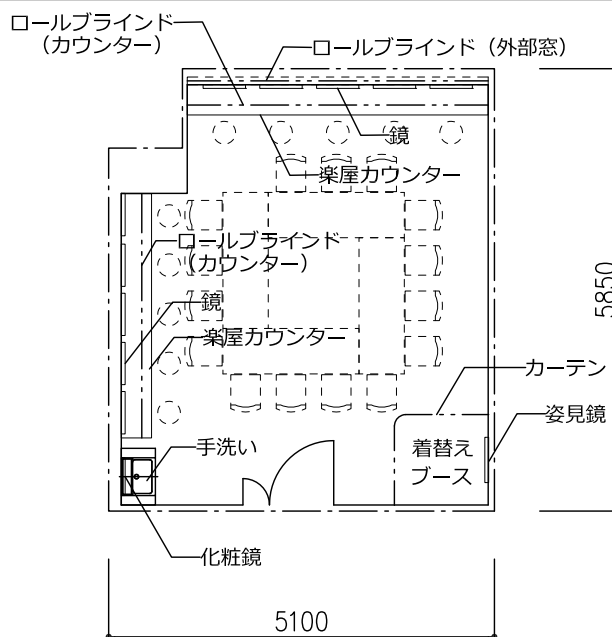

大楽屋

1階

- 設備：手洗い、着替えブース（カーテン有）2ヶ所、鏡15ヶ所、テーブル、イス、姿見鏡
- 床：長尺塩ビシート

※寸法・面積は壁芯

中楽屋

1階

- 設備：手洗い、着替えブース（カーテン有）1ヶ所、鏡10ヶ所、テーブル、イス、姿見鏡
- 床：長尺塩ビシート

※寸法・面積は壁芯

小楽屋 1

1階

- 設備：手洗い、ユニットシャワー、鏡3ヶ所、ソファ（1人掛け）、テーブル（小）
- 床：長尺塩ビシート

利用人数の目安：3名
 面積：20.59㎡
 天井高さ：2.7m

※寸法・面積は壁芯

小楽屋 2

1階

- 設備：手洗い、ユニットシャワー、鏡3ヶ所、ソファ（1人掛け）、テーブル（小）
- 床：長尺塩ビシート

利用人数の目安：3名
 面積：20.59㎡
 天井高さ：2.7m

※寸法・面積は壁芯

小楽屋3

1階

- 設備：手洗い、鏡3ヶ所、ソファ（1人掛け）、テーブル（小）、姿見鏡
- 床：長尺塩ビシート

利用人数の目安：3名
面積：20.59㎡
天井高さ：2.7m

※寸法・面積は壁芯