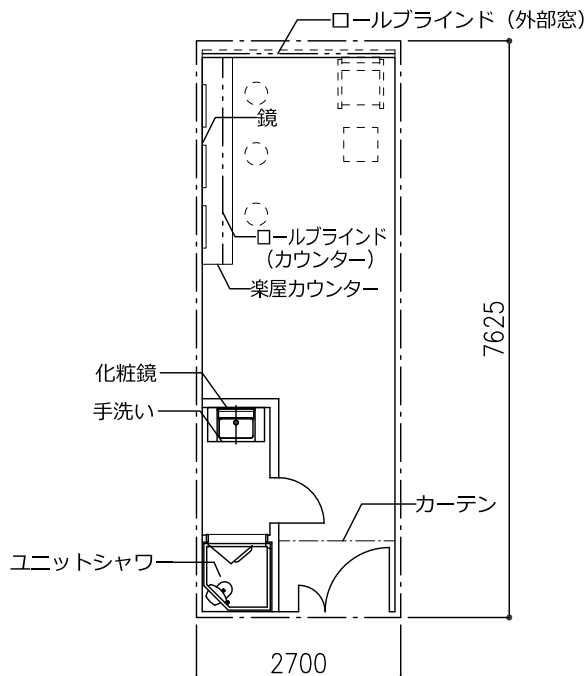

大楽屋

1階

- 設備：手洗い、着替えブース（カーテン有）2ヶ所、鏡15ヶ所、テーブル、イス、姿見鏡
- 床：長尺塩ビシート

※寸法・面積は壁芯

中楽屋

1階

- 設備：手洗い、着替えブース（カーテン有）1ヶ所、鏡10ヶ所、テーブル、イス、姿見鏡
- 床：長尺塩ビシート

※寸法・面積は壁芯

小楽屋 1

1階

- 設備：手洗い、ユニットシャワー、鏡3ヶ所、ソファ（1人掛け）、テーブル（小）
- 床：長尺塩ビシート

利用人数の目安：3名
 面積：20.59㎡
 天井高さ：2.7m

※寸法・面積は壁芯

小楽屋 2

1階

- 設備：手洗い、ユニットシャワー、鏡3ヶ所、ソファ（1人掛け）、テーブル（小）
- 床：長尺塩ビシート

利用人数の目安：3名
 面積：20.59㎡
 天井高さ：2.7m

※寸法・面積は壁芯

小楽屋3

1階

- 設備：手洗い、鏡3ヶ所、ソファ（1人掛け）、テーブル（小）、姿見鏡
- 床：長尺塩ビシート

利用人数の目安：3名
面積：20.59㎡
天井高さ：2.7m

※寸法・面積は壁芯