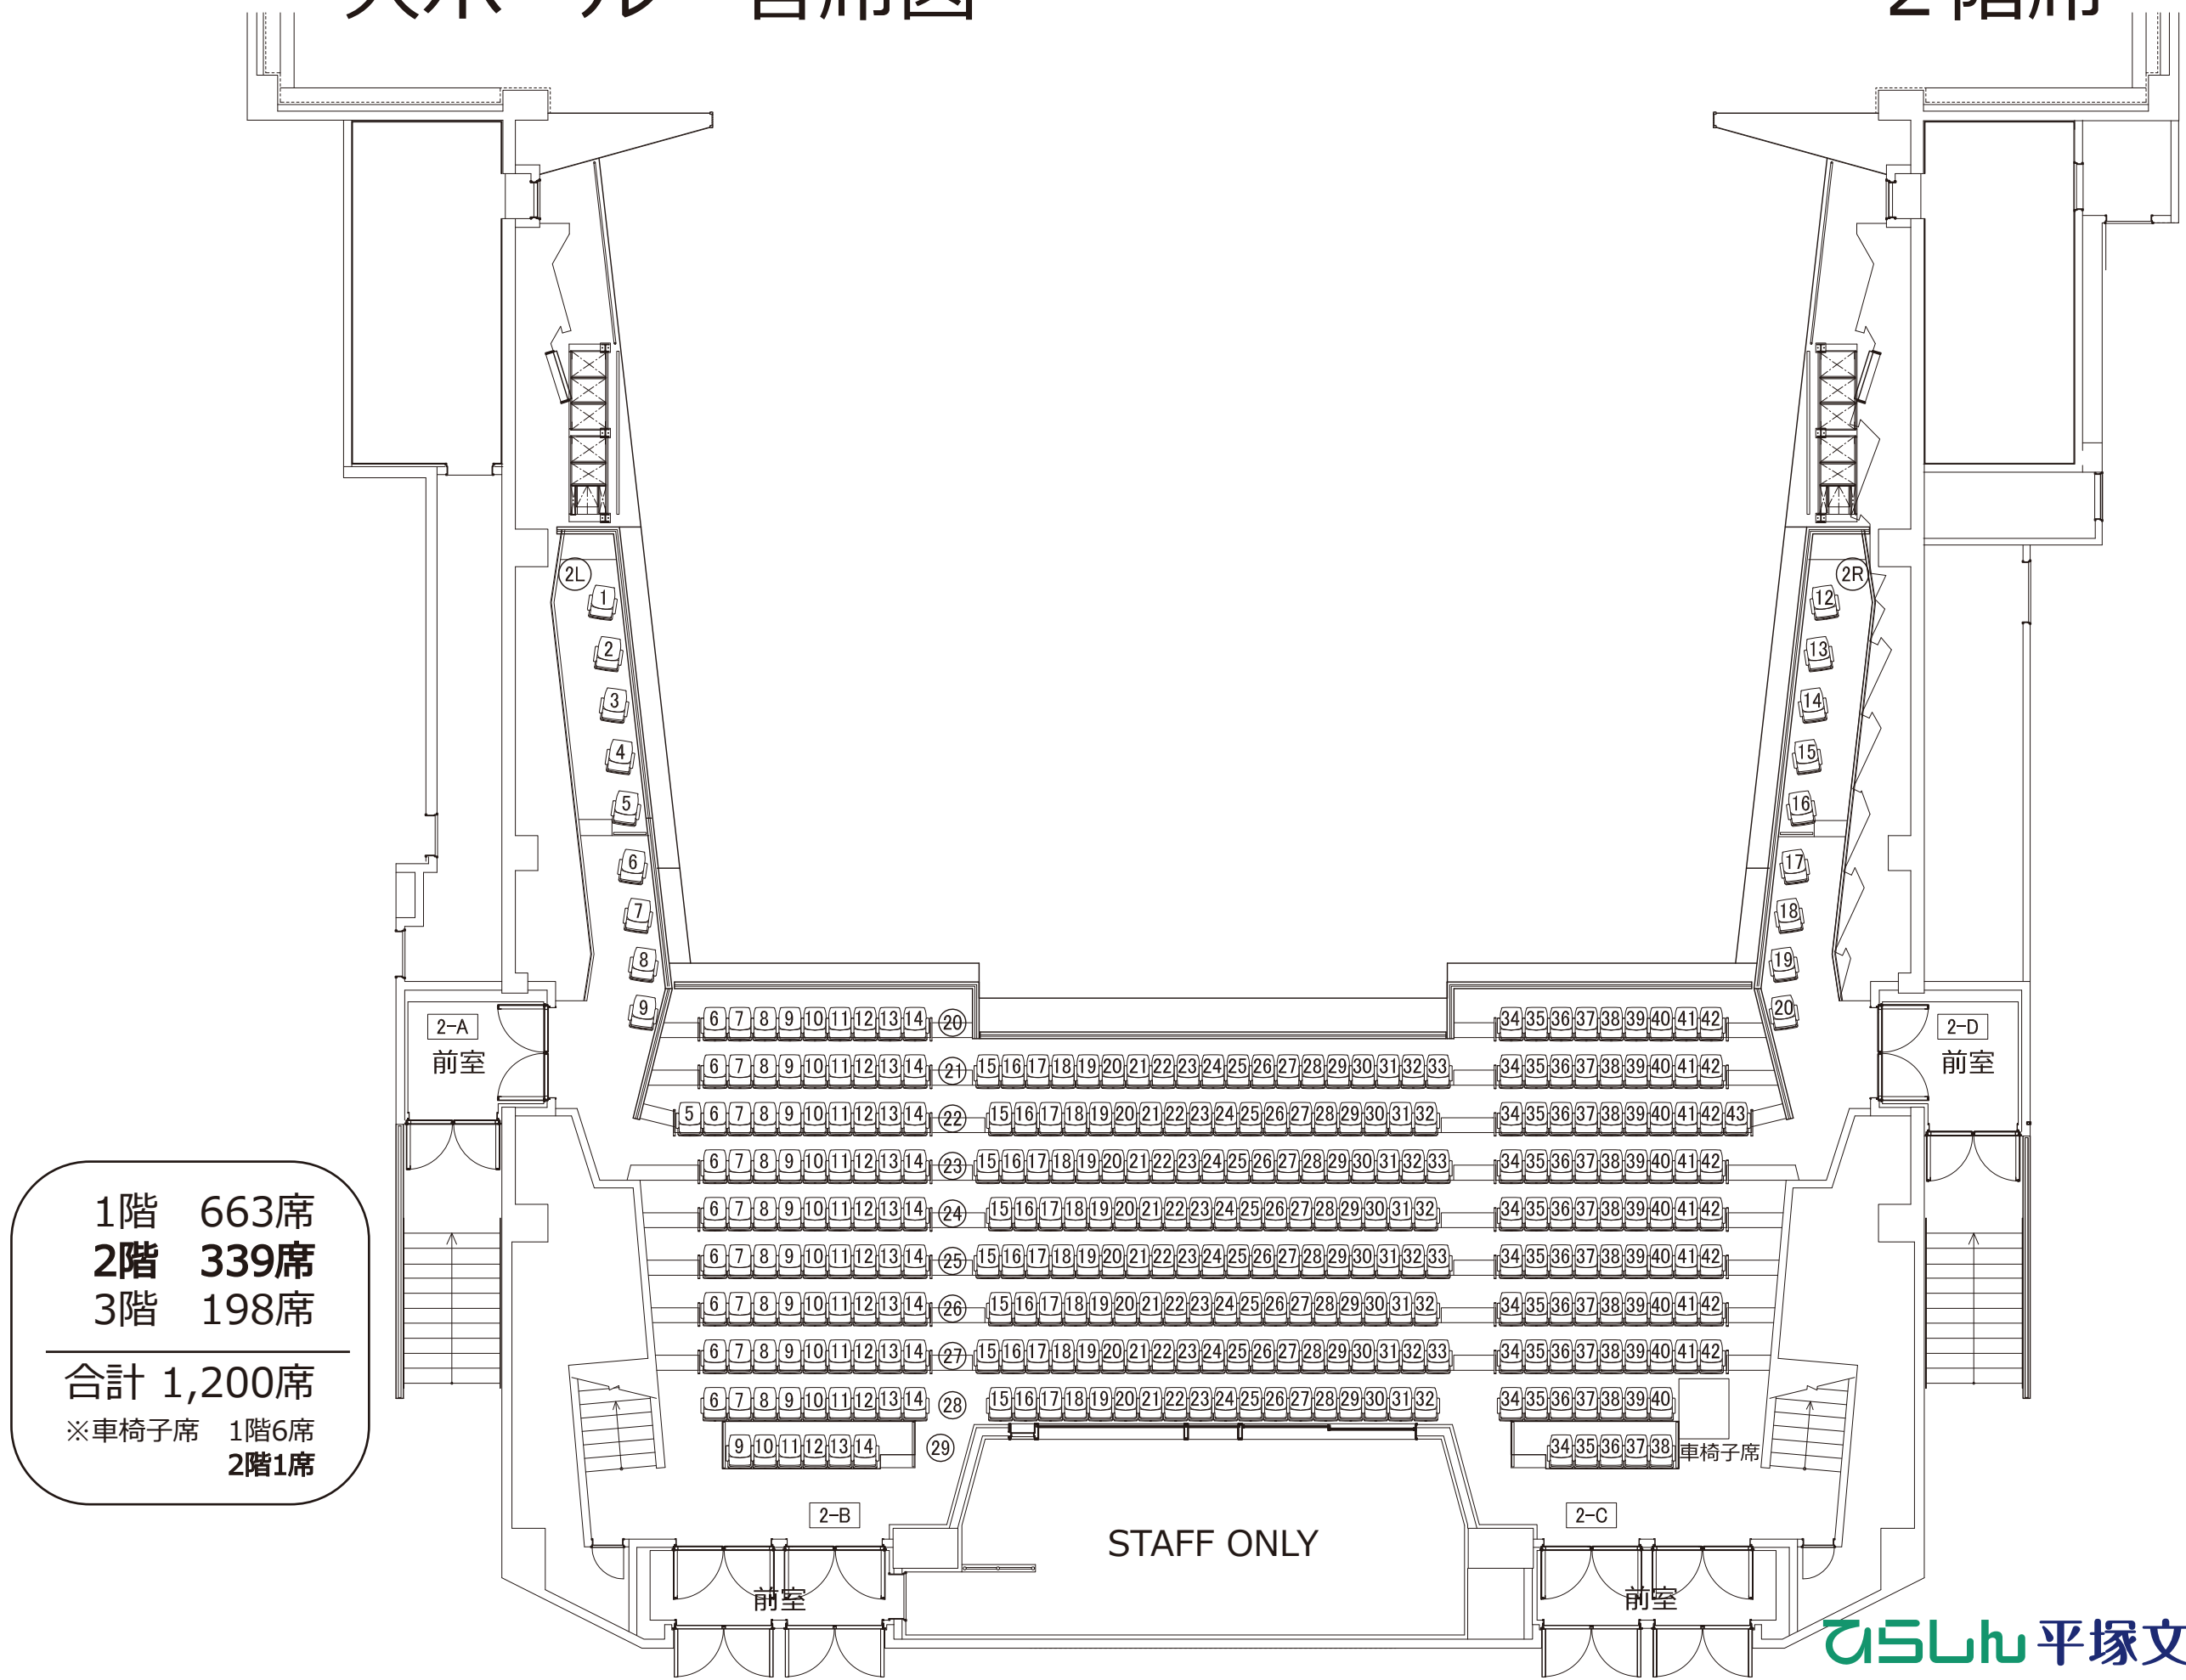

# 大ホール 客席図

# 2階席

1階 663席  
 2階 339席  
 3階 198席

---

合計 1,200席

※車椅子席 1階6席  
 2階1席