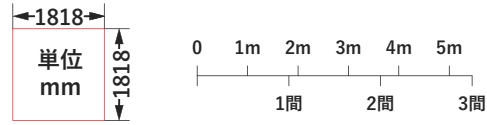

# ひらふ 平塚文化芸術ホール

2023.10.6現在

プロジェクター スクリーン 投影高さ限度

大ホール断面図 S=1/150@A-3

プロセニウム間口  
18m~20m (可変)

〒254-0045  
神奈川県平塚市見附町16-1

プロセニウム高さ  
8m~12m (可変)

TEL : 0463-79-9907  
FAX : 0463-79-9908

スクリーン400インチ  
外形寸法  
W9050 × H5180mm  
有効画面寸法  
W8850 × H4980mm