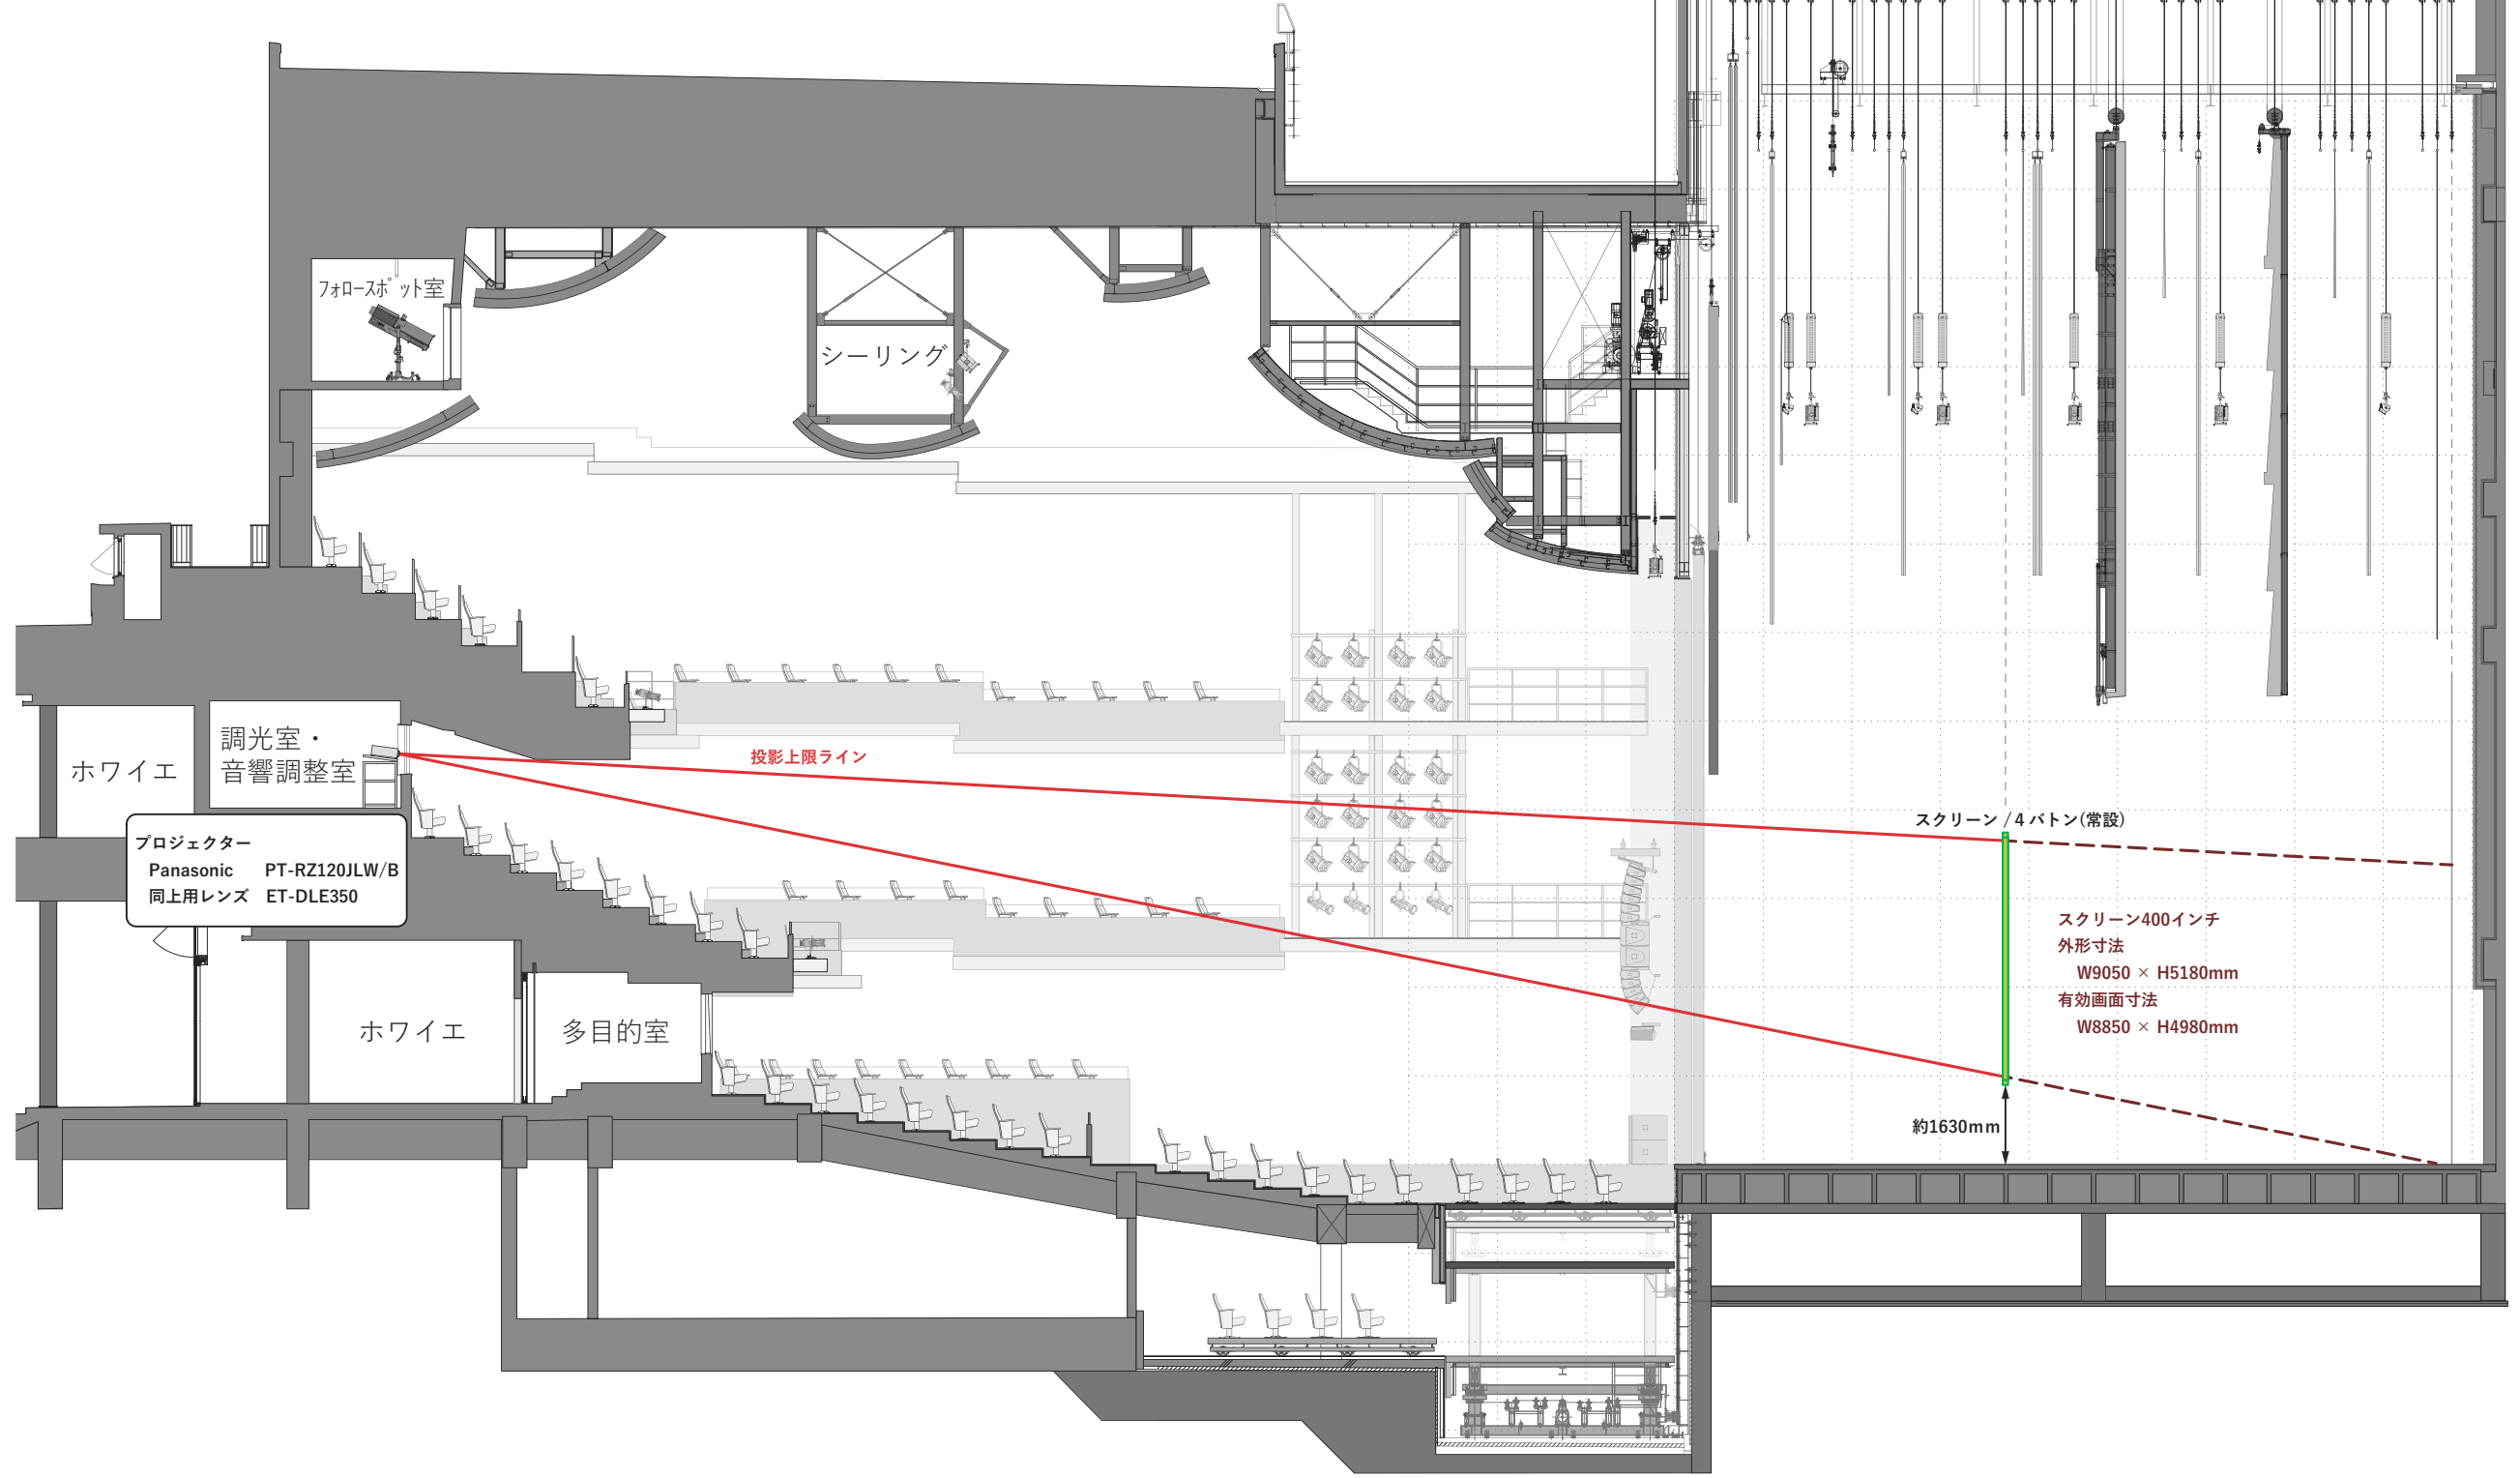

# ひらふ 平塚文化芸術ホール

2023.10.6現在

プロジェクター スクリーン 投影高さ限度

大ホール断面図 S=1/150@A-3

プロセニウム間口  
18m~20m (可変)

〒254-0045  
神奈川県平塚市見附町16-1

プロセニウム高さ  
8m~12m (可変)

TEL : 0463-79-9907  
FAX : 0463-79-9908

- 客席 SUS
- ウティリティ
- 引廻り機
- 袖幕1
- BL1(文字幕共用)
- 1 SUS
- 天反吊バトン
- バトン2
- バトン3
- バトン4
- 2 SUS
- 袖幕2
- バトン5
- 中割幕(袖幕3)
- 3 SUS
- 天井反射板
- バトン6
- バトン7
- 4 SUS
- 袖幕4
- 正面反射板
- バトン8
- バトン9
- 袖幕5
- UHL
- バトン10
- ホリゾント幕

スクリーン400インチ  
外形寸法  
W9050 × H5180mm  
有効画面寸法  
W8850 × H4980mm