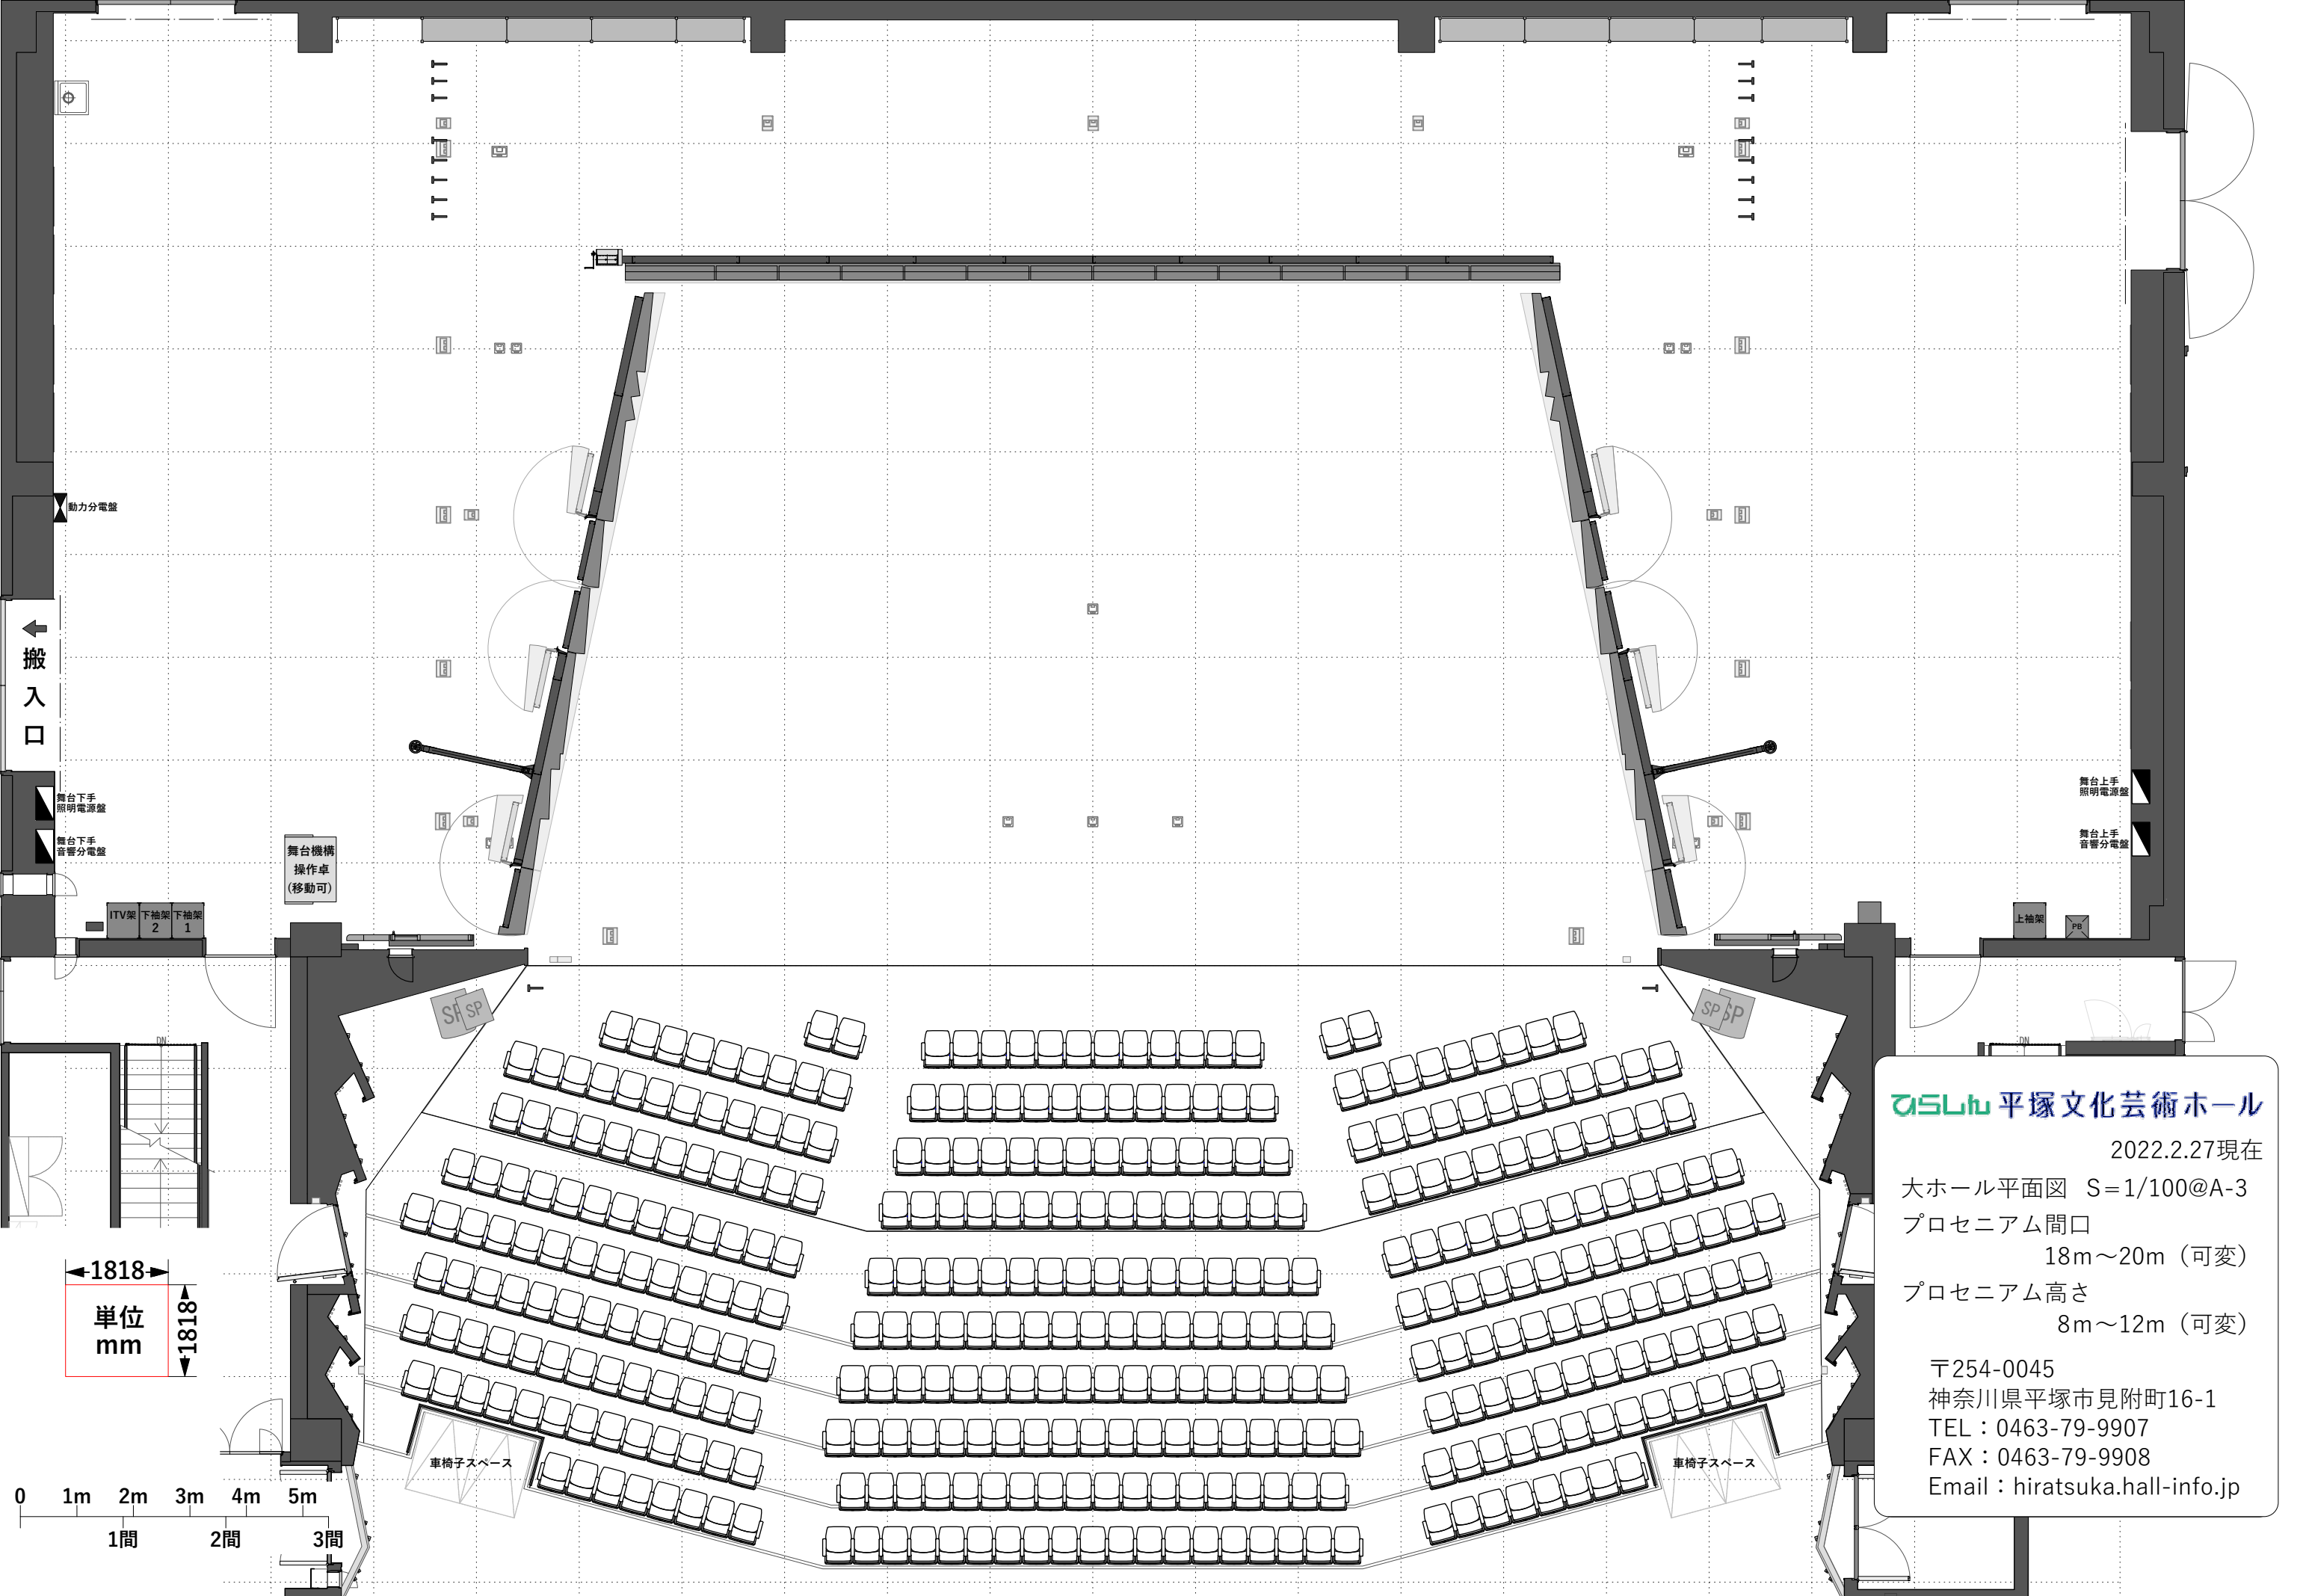

楽屋

楽屋

搬入口

舞台機構
操作卓
(移動可)

舞台機構
操作卓
(移動可)

ITV架 下袖架 2 1

1818
単位
mm
1818

0 1m 2m 3m 4m 5m
1間 2間 3間

ひらつか 平塚文化芸術ホール
 2022.2.27現在
 大ホール平面図 S=1/100@A-3
 プロセニウム間口
 18m~20m (可変)
 プロセニウム高さ
 8m~12m (可変)
 〒254-0045
 神奈川県平塚市見附町16-1
 TEL : 0463-79-9907
 FAX : 0463-79-9908
 Email : hiratsuka.hall-info.jp