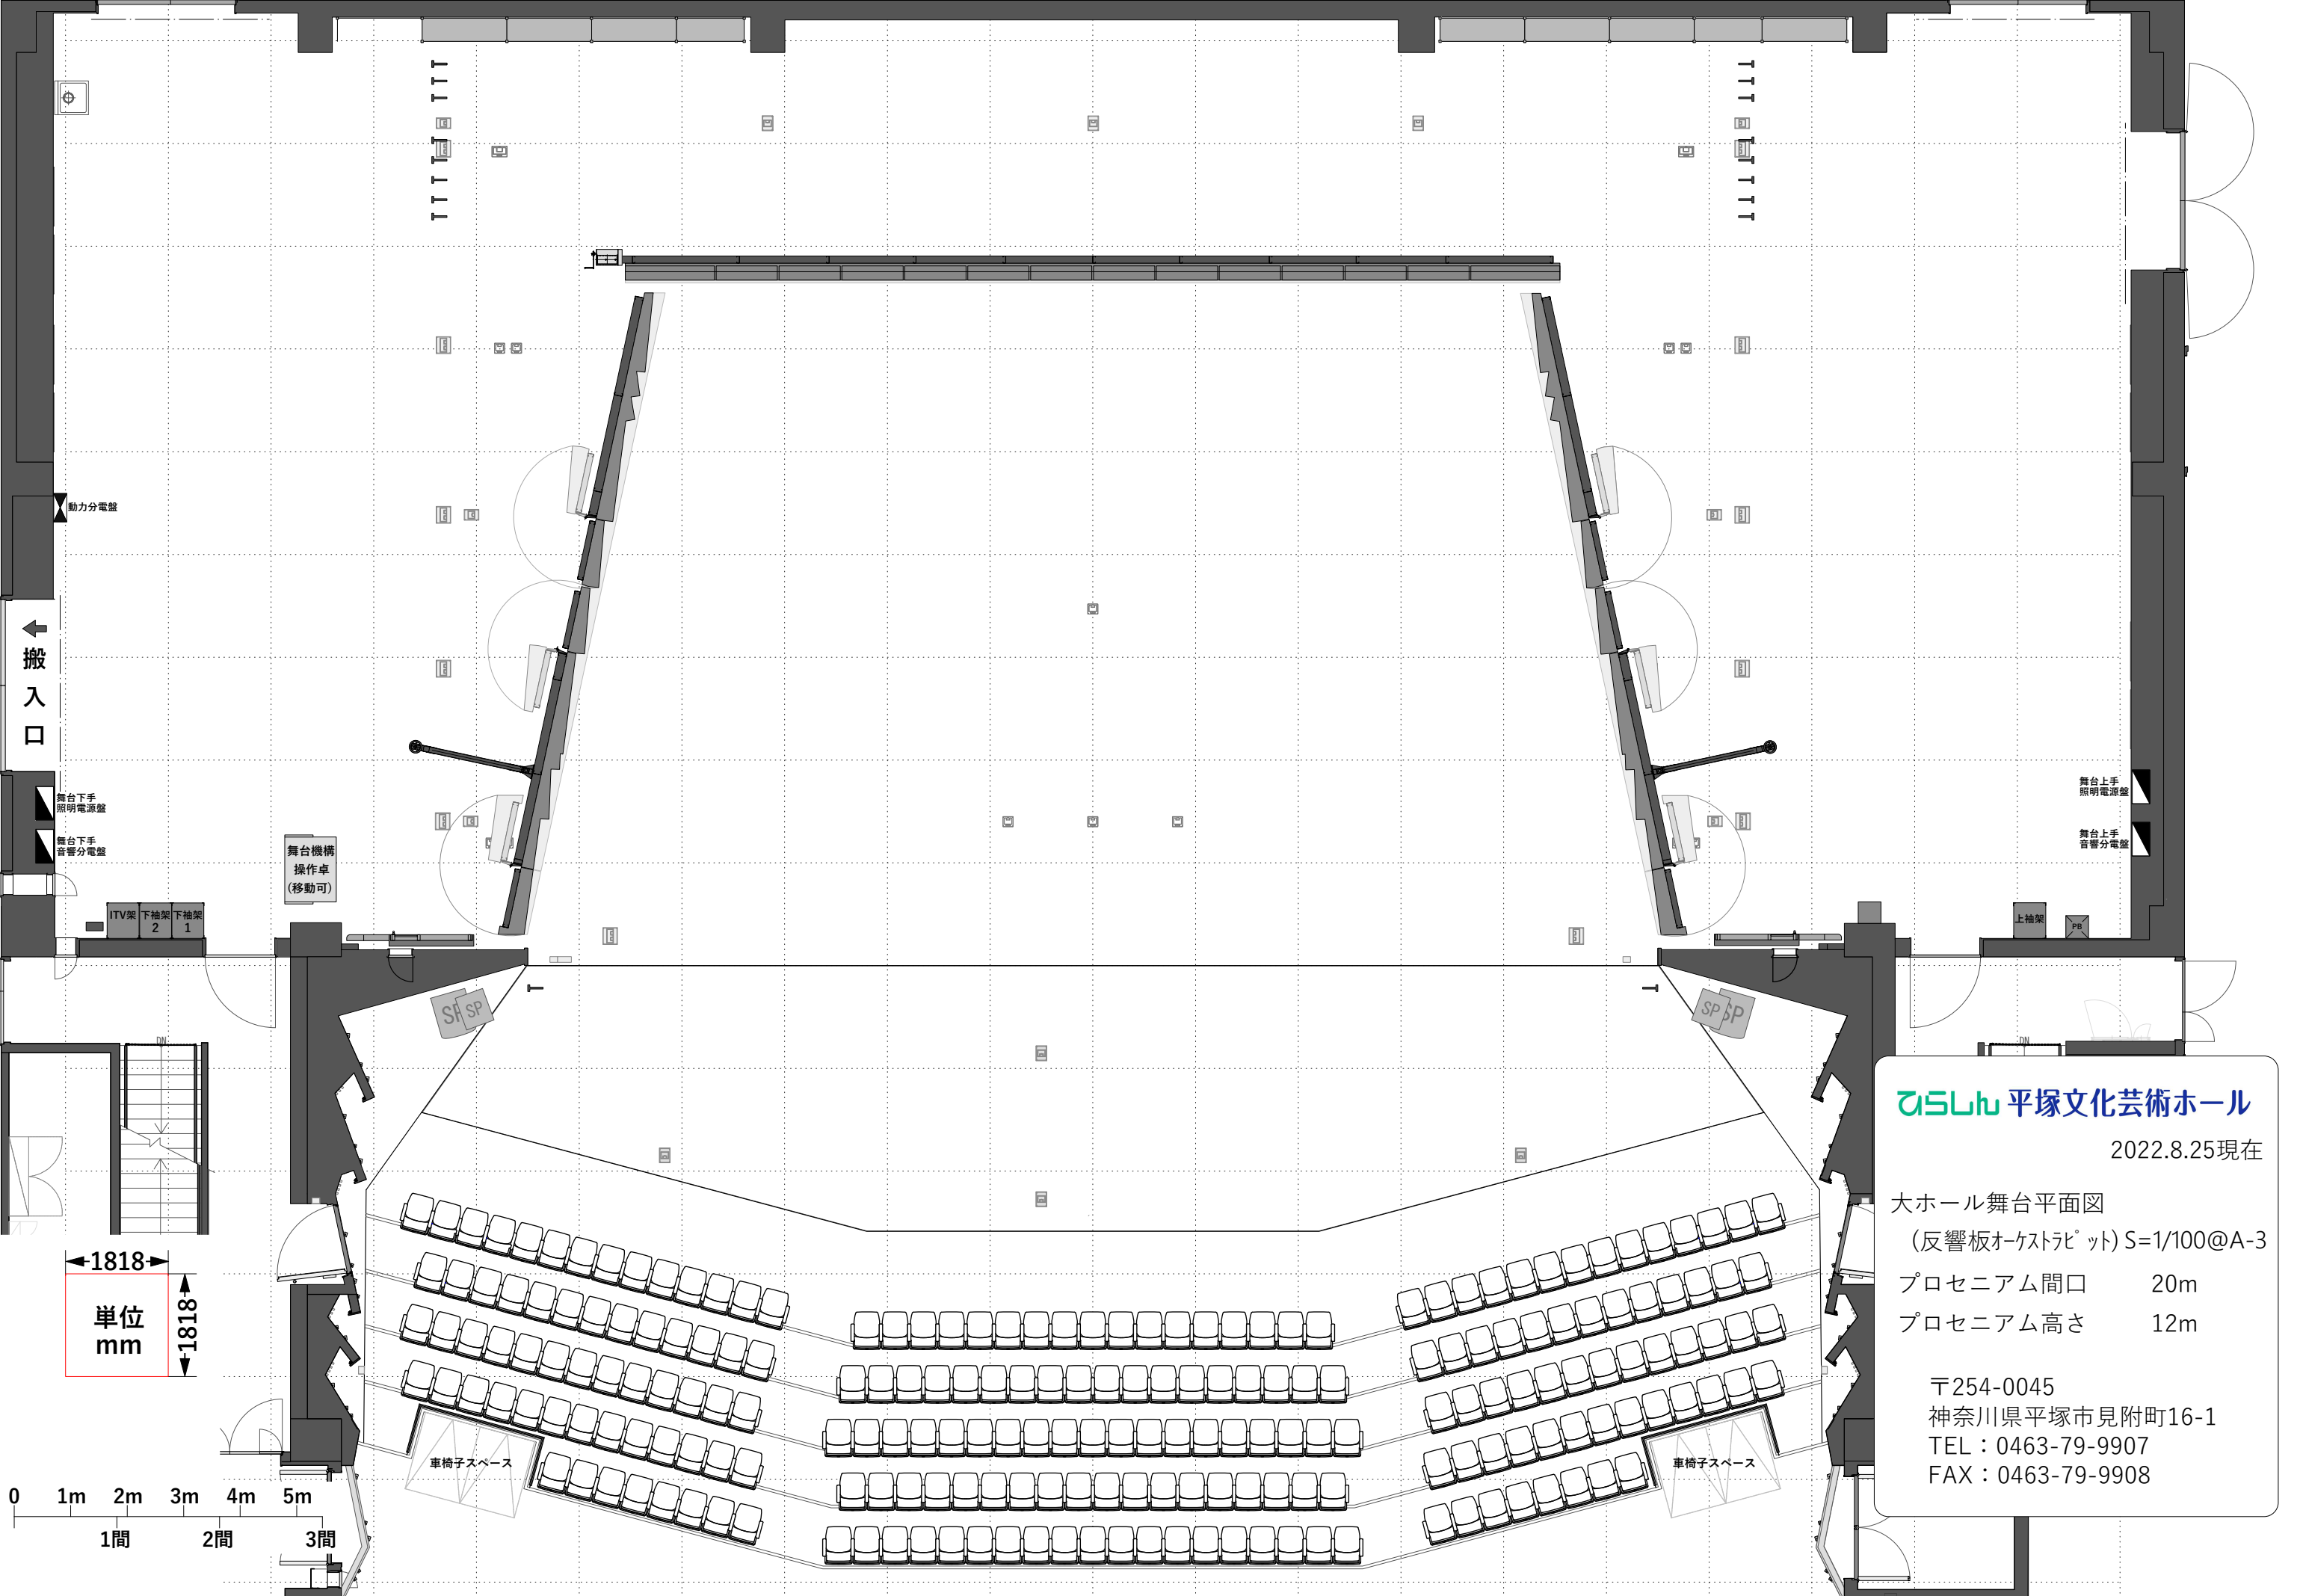

楽屋

楽屋

搬入口

舞台下手
照明電源盤
舞台下手
音響分電盤

舞台機構
操作卓
(移動可)

ITV架 下袖架 2 1

舞台上手
照明電源盤
舞台上手
音響分電盤

上袖架 PB

ひらふ 平塚文化芸術ホール

2022.8.25現在

大ホール舞台平面図
 (反響板オーケストラピット) S=1/100@A-3
 プロセニウム間口 20m
 プロセニウム高さ 12m

〒254-0045
 神奈川県平塚市見附町16-1
 TEL : 0463-79-9907
 FAX : 0463-79-9908