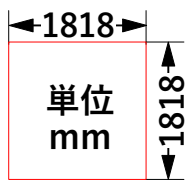

ひらふ 平塚文化芸術ホール

2022.8.25現在

大ホール舞台平面図
 (反響板オーケストラピット) S=1/100@A-3
 プロセニウム間口 20m
 プロセニウム高さ 12m

〒254-0045
 神奈川県平塚市見附町16-1
 TEL : 0463-79-9907
 FAX : 0463-79-9908