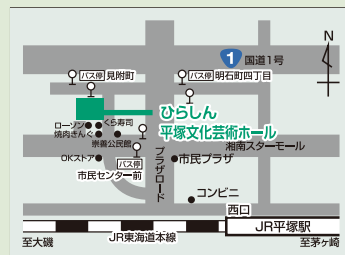

※PEATIXのご利用には会員登録が必要です。

ひらしん平塚文化芸術ホール

TEL:0463-20-9273(事業担当直通)

申込フォーム
(PEATIX)

ホール公式HP

アクセス

ひらしん 平塚文化芸術ホール(平塚市見附町 16-1)

- 電車で越越しの方 JR 東海道本線「平塚駅」西口 徒歩 8分
- バスで越越しの方
・神奈川中央交通「平塚文化芸術ホール前」徒歩 2分
・神奈川中央交通「見附町」徒歩 4分

※駐車場はございませんので、なるべく公共交通機関をご利用ください。
※専用駐輪場(6時間無料)は施設前(ホール南西側)にあります。

感染症対策について

開催時期のコロナウィルス感染症対策にご協力をお願いいたします。

マスクの着用

検温

消毒